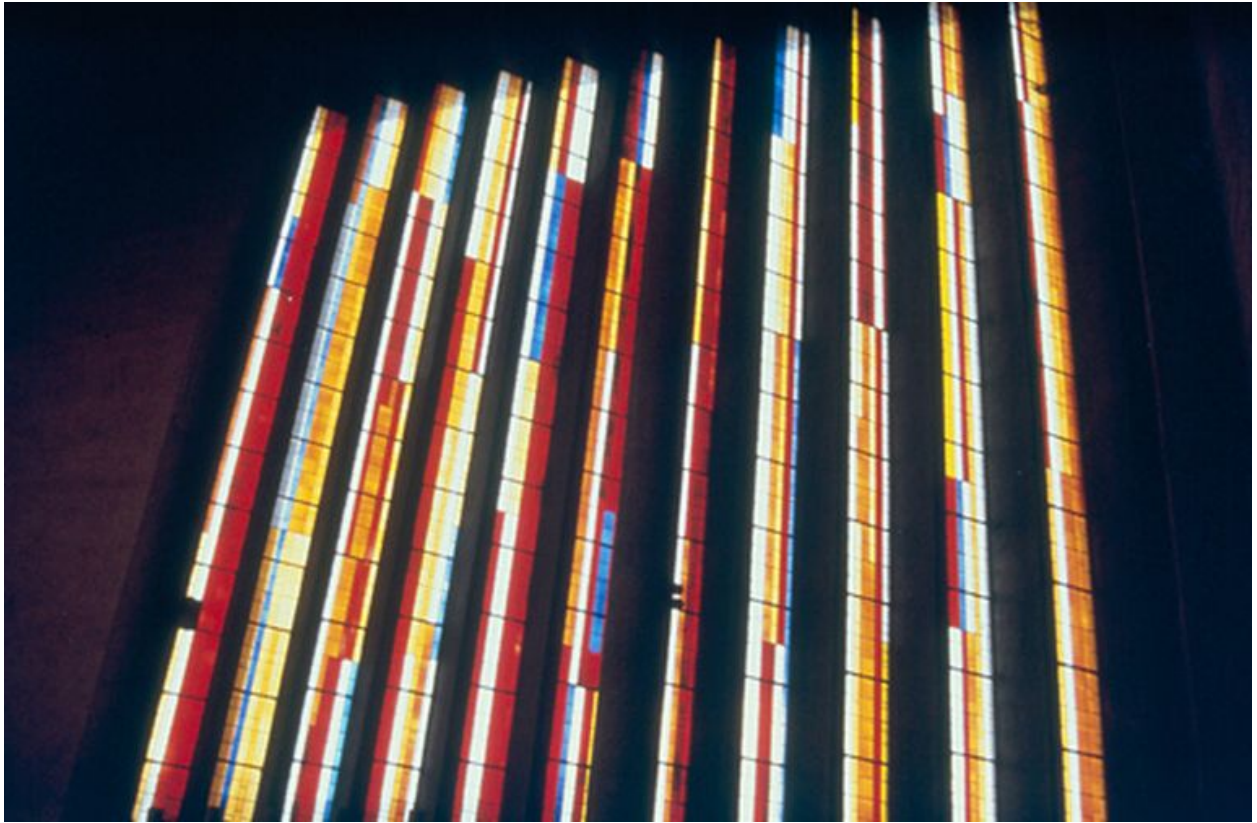

Précisions :

Historique

Les sources conservées aux archives départementales (série R) indiquent que les verrières endommagées durant la Première guerre mondiale sont restaurées par le peintre-verrier Daniel Darquet.

Verrière sud de la nef, Marguerite Huré.

IVR22_20008000765ZA

Auteur de l'illustration : Jean-François Luneau

(c) Région Hauts-de-France - Inventaire général

reproduction soumise à autorisation du titulaire des droits d'exploitation