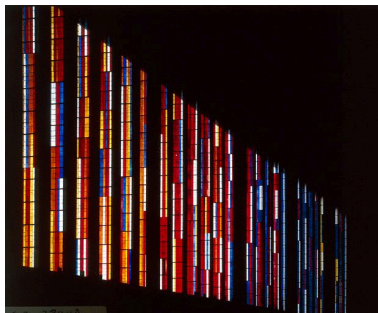

Précisions :

Historique

Les sources conservées aux archives départementales (série R) indiquent que les verrières endommagées durant la Première guerre mondiale sont restaurées par le peintre-verrier Daniel Darquet.

Auteur(s) de l'oeuvre : Marguerite Huré (peintre-verrier), atelier de peintres verriers Darquet (peintre-verrier, attribution par source)

Références documentaires

Documents d'archive

- AD Somme. Série R ; 10 R 82. **Domages de guerre.**
(Eglise Saint-Pierre)

Illustrations

Statue représentant
la Vierge à l'Enfant.
Phot. Jean-François Luneau
IVR22_20008000767ZA

Verrière du choeur, Marguerite Huré.
Phot. Laurent Jumel
IVR22_19968000378VA

Verrière sud de la
nef, Marguerite Huré.
Phot. Jean-François Luneau
IVR22_20008000765ZA

Verrière de la chapelle des Fonts.
Phot. Jean-François Luneau
IVR22_20008000768ZA

Détail de la verrière de la chapelle
des Fonts, Marguerite Huré.
Phot. Jean-François Luneau
IVR22_20008000764ZA

Dossiers liés