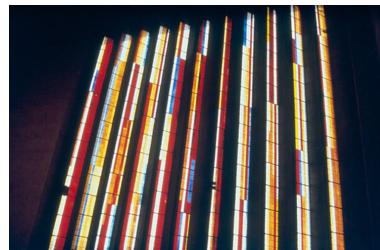

### Historique

Les sources conservées aux archives départementales (série R) indiquent que les verrières endommagées durant la Première guerre mondiale sont restaurées par le peintre-verrier Daniel Darquet.

## Illustrations

Statue représentant  
la Vierge à l'Enfant.  
Phot. Jean-François Luneau  
IVR22\_20008000767ZA

Verrière du chœur, Marguerite Huré.  
Phot. Laurent Jumel  
IVR22\_19968000378VA

Verrière sud de la  
nef, Marguerite Huré.  
Phot. Jean-François Luneau  
IVR22\_20008000765ZA