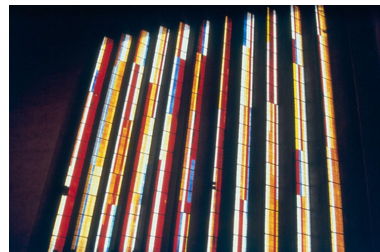

Précisions :

Historique

Les sources conservées aux archives départementales (série R) indiquent que les verrières endommagées durant la Première guerre mondiale sont restaurées par le peintre-verrier Daniel Darquet.

Auteur(s) de l'oeuvre : Marguerite Huré (peintre-verrier), atelier de peintres verriers Darquet (peintre-verrier, attribution par source)

Références documentaires

Documents d'archive

- AD Somme. Série R ; 10 R 82. **Domages de guerre.**
(Eglise Saint-Pierre)

Illustrations

Statue représentant
la Vierge à l'Enfant.
Phot. Jean-François Luneau
IVR22_20008000767ZA

Verrière du choeur, Marguerite Huré.
Phot. Laurent Jumel
IVR22_19968000378VA

Verrière sud de la
nef, Marguerite Huré.
Phot. Jean-François Luneau
IVR22_20008000765ZA