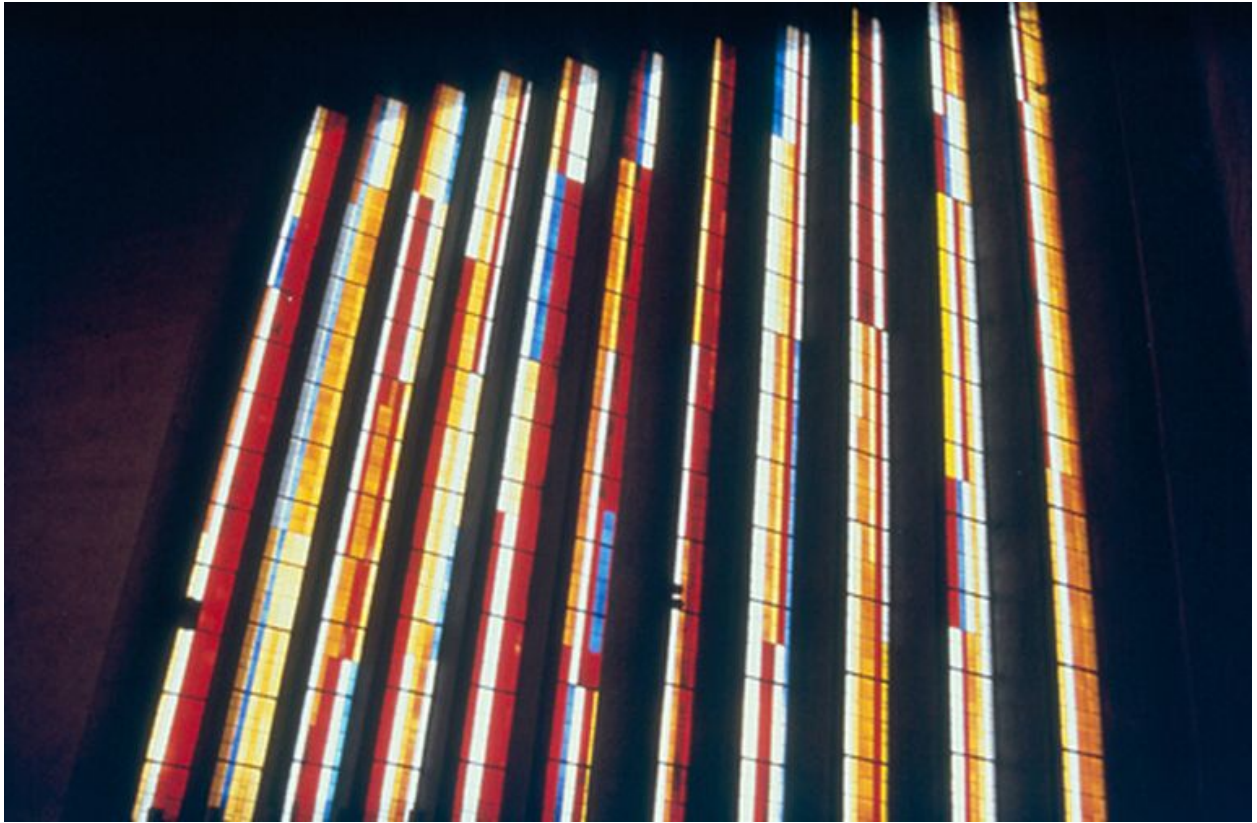

### Historique

Les sources conservées aux archives départementales (série R) indiquent que les verrières endommagées durant la Première guerre mondiale sont restaurées par le peintre-verrier Daniel Darquet.

reproduction soumise à autorisation du titulaire des droits d'exploitation

Verrière du choeur, Marguerite Huré.

IVR22\_19968000378VA

Auteur de l'illustration : Laurent Jumel

(c) Ministère de la culture - Inventaire général ; (c) AGIR-Pic  
reproduction soumise à autorisation du titulaire des droits d'exploitation

Verrière sud de la nef, Marguerite Huré.

IVR22\_20008000765ZA

Auteur de l'illustration : Jean-François Luneau

(c) Région Hauts-de-France - Inventaire général

reproduction soumise à autorisation du titulaire des droits d'exploitation