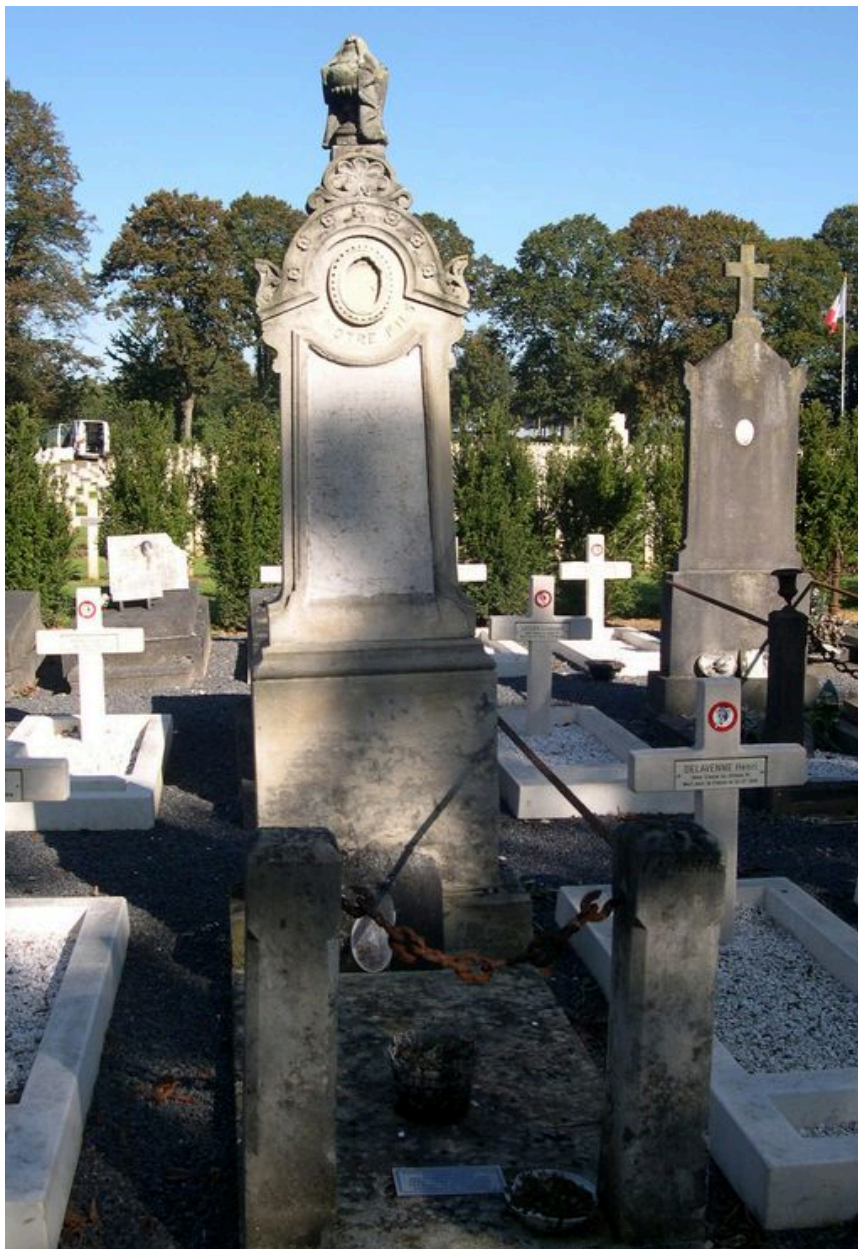

Vue générale.

IVR22_20078010471NUCA

Auteur de l'illustration : Isabelle Barbedor

(c) Région Hauts-de-France - Inventaire général

reproduction soumise à autorisation du titulaire des droits d'exploitation