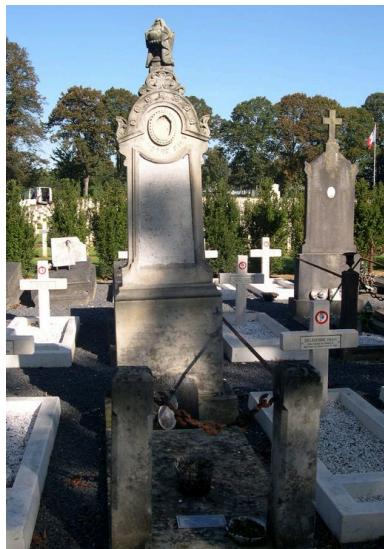

Illustrations

Vue générale.
Phot. Isabelle Barbedor
IVR22_20078010471NUCA

Dossiers liés

Dossiers de synthèse :

L'architecture funéraire dans les communes étudiées d'Amiens métropole (IA80009908)

Oeuvre(s) contenue(s) :

Oeuvre(s) en rapport :

Plaine des militaires rapatriés du cimetière Saint-Pierre d'Amiens (IA80000937) Hauts-de-France, Somme, Amiens, Cimetière Saint-Pierre, avenue de la Défense-Passive

Auteur(s) du dossier : Isabelle Barbedor

Copyright(s) : (c) Région Hauts-de-France - Inventaire général