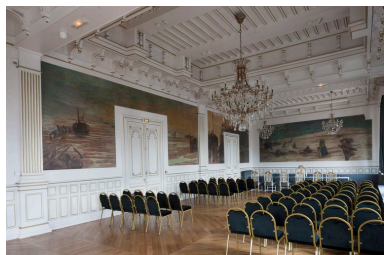

Mur est : "Le départ pour la pêche". "Pêcheurs sur la plage et mise à l'eau d'un bateau" et "Chantier de construction de bateau".

Statut, intérêt et protection

Protections : inscrit au titre objet, 1989/06/19

Statut de la propriété : propriété de la commune

Illustrations

Vue générale du salon d'honneur.

Phot. Hubert Bouvet

IVR31_20116200991NUCA