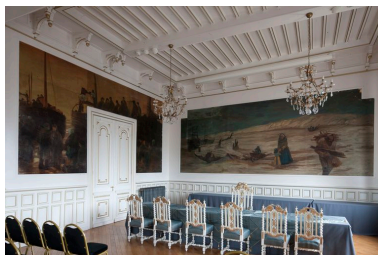

Les toiles Les ramasseurs d'épaves et Le départ pour la pêche.

Phot. Hubert Bouvet

IVR31_20116200993NUCA