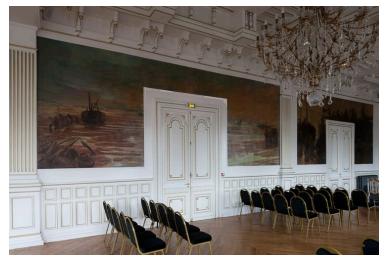

### Description

Cet ensemble de 5 toiles marouflées est situé sur les murs de la salle d'honneur de la mairie de Berck. Les scènes sont présentées dans un ordre arbitraire allant du mur sud, par le mur est (l'entrée de la pièce), puis le mur nord. Les scènes du mur est encadrent des portes.

## Illustrations

Vue générale du salon d'honneur.

Phot. Hubert Bouvet

IVR31\_20116200991NUCA

Les toiles Les ramasseurs d'épaves et Le départ pour la pêche.

Phot. Hubert Bouvet

IVR31\_20116200993NUCA

La toile Pêcheurs sur la plage et mise à l'eau d'un bateau.