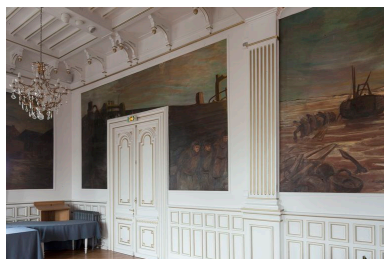

La toile Chantier de construction de bateau.

Phot. Hubert Bouvet

IVR31_20116200994NUCA

Dossiers liés

Oeuvre(s) contenue(s) :

Oeuvre(s) en rapport :

Le mobilier de l'Hôtel de ville de berck (IM62000003) Nord-Pas-de-Calais, Pas-de-Calais, Berck

Auteur(s) du dossier : Sophie Luchier

Copyright(s) : (c) Région Hauts-de-France - Inventaire général