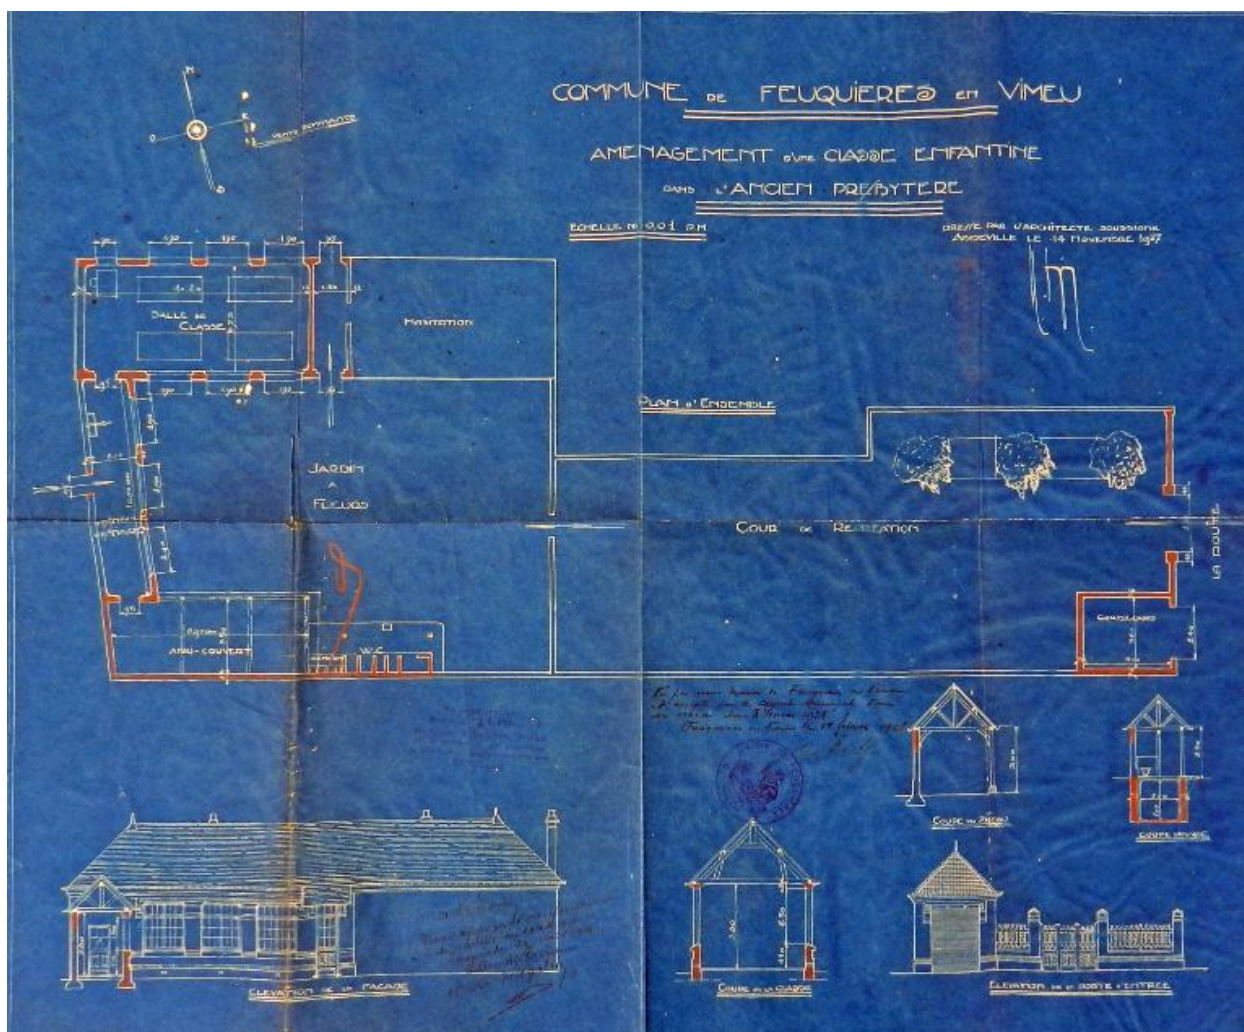

Plan de l'aménagement de l'ancien presbytère en école enfantine, dressé par Dineon, 1927 (AD Somme ; série O).

Référence du document reproduit :

- **99 O 1666. Feuquières-en-Vimeu. Administration communale, 1870-1939.**
  AD Somme. Série O ; 99 O 1666. **Feuquières-en-Vimeu. Administration communale, 1870-1939.**

IVR22_20138015564NUCA

Auteur de l'illustration : Romain Grimaud (reproduction)

(c) Région Hauts-de-France - Inventaire général ; (c) Association de Préfiguration du PNR Picardie maritime ; (c)

Département de la Somme

reproduction soumise à autorisation du titulaire des droits d'exploitation