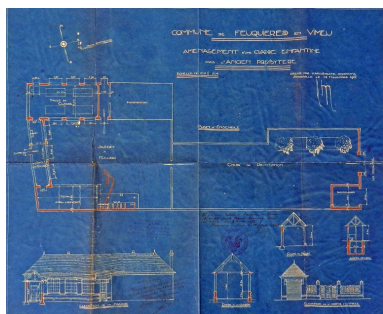

Références documentaires

Documents d'archive

- **99 O 1664. Feuquières-en-Vimeu. Administration communale, avant 1869.**
  AD Somme. Série O ; 99 O 1664. Feuquières-en-Vimeu, administration communale, avant 1869.
- **99 O 1666. Feuquières-en-Vimeu. Administration communale, 1870-1939.**
  AD Somme. Série O ; 99 O 1666. Feuquières-en-Vimeu. Administration communale, 1870-1939.
- **3 P 308/3. Feuquières-en-Vimeu. Etat de section, s.d**
  AD Somme. Série P ; 3 P 308/3. Feuquières-en-Vimeu. Etat de section. [s.d].
- **3 P 308/4. Feuquières-en-Vimeu. Matrices des propriétés foncières, 1836-1911**
  AD Somme. Série P ; 3 P 308/4. Feuquières-en-Vimeu. Matrices des propriétés foncières, 1836-1911 (folio 1 à 400).
- AD Somme. Série P ; 3 P 308/10. Feuquières-en-Vimeu. Matrices des propriétés bâties, 1911-1932.

Documents figurés

- **Commune de Feuquières-en-Vimeu. Aménagement d'une classe enfantine dans l'ancien presbytère par**
  Dingeon architecte, 1927 (AD Somme ; série O).

Illustrations

Plan de l'aménagement de l'ancien presbytère en école enfantine, dressé par Digneon, 1927 (AD Somme ; série O).

Phot. Romain Grimaud
(reproduction)

IVR22_20138015564NUCA