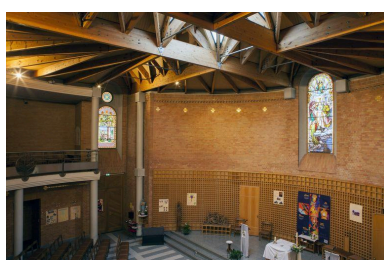

Description

L'église en brique est inscrite dans un plan circulaire, inspiré par celui de la cathédrale d'Evry de Mario Botta. La nef peut accueillir 300 personnes. Deux escaliers mènent à une mezzanine de 70 places. Une chapelle de semaine prend place derrière le chœur. Un campanile hors oeuvre abrite la cloche de l'ancienne église. Les anciens vitraux ont été retaillés et insérés dans le nouveau bâtiment. Derrière l'église est aménagé un atrium avec une coursive ouverte et des jardins.

Vue générale vers le chœur.
Phot. Pierre Thibaut
IVR31_20155901086NUCA

Vue générale vers le chœur et
le flac gauche, depuis la tribune.
Phot. Pierre Thibaut
IVR31_20155901087NUCA

Vue générale depuis le chœur.
Phot. Pierre Thibaut
IVR31_20155901085NUCA