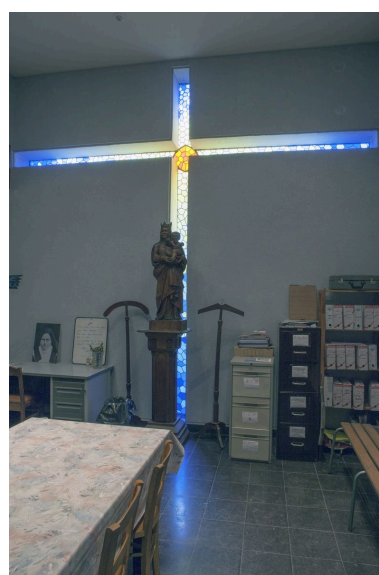

Illustrations

Dossiers liés

Dossiers de synthèse :

Présentation des églises paroissiales et chapelles du Nord-Pas de Calais 1945-2010 (IA59005038)

Oeuvre(s) contenue(s) :

Auteur(s) du dossier : Céline Frémaux

Copyright(s) : (c) Région Hauts-de-France - Inventaire général