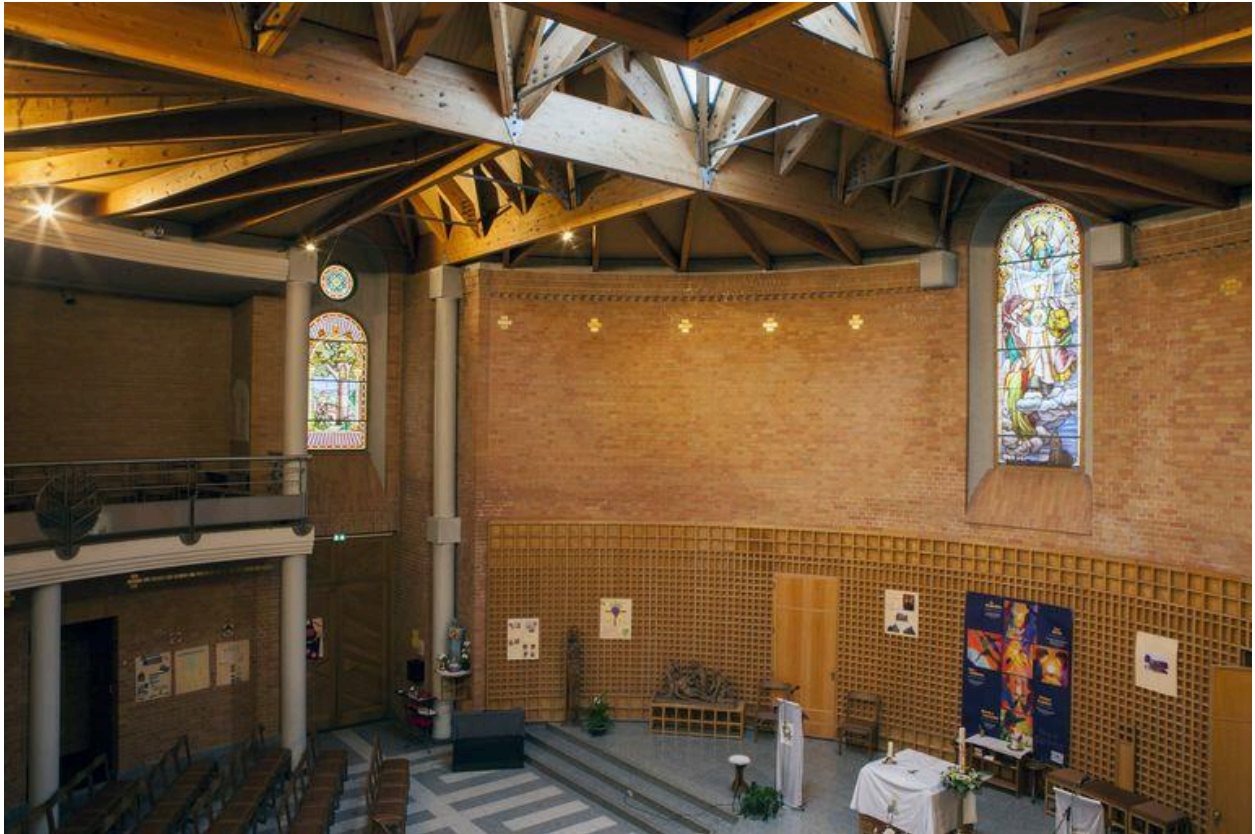

Description

L'église en brique est inscrite dans un plan circulaire, inspiré par celui de la cathédrale d'Evry de Mario Botta. La nef peut accueillir 300 personnes. Deux escaliers mènent à une mezzanine de 70 places. Une chapelle de semaine prend place derrière le chœur. Un campanile hors oeuvre abrite la cloche de l'ancienne église. Les anciens vitraux ont été retaillés et insérés dans le nouveau bâtiment. Derrière l'église est aménagé un atrium avec une coursive ouverte et des jardins.

Date de prise de vue : 2015

(c) Région Hauts-de-France - Inventaire général
reproduction soumise à autorisation du titulaire des droits d'exploitation

Vue générale vers le chœur.

IVR31_20155901086NUCA

Auteur de l'illustration : Pierre Thibaut

Date de prise de vue : 2015

(c) Région Hauts-de-France - Inventaire général

reproduction soumise à autorisation du titulaire des droits d'exploitation

Vue générale vers le chœur et le flac gauche, depuis la tribune.