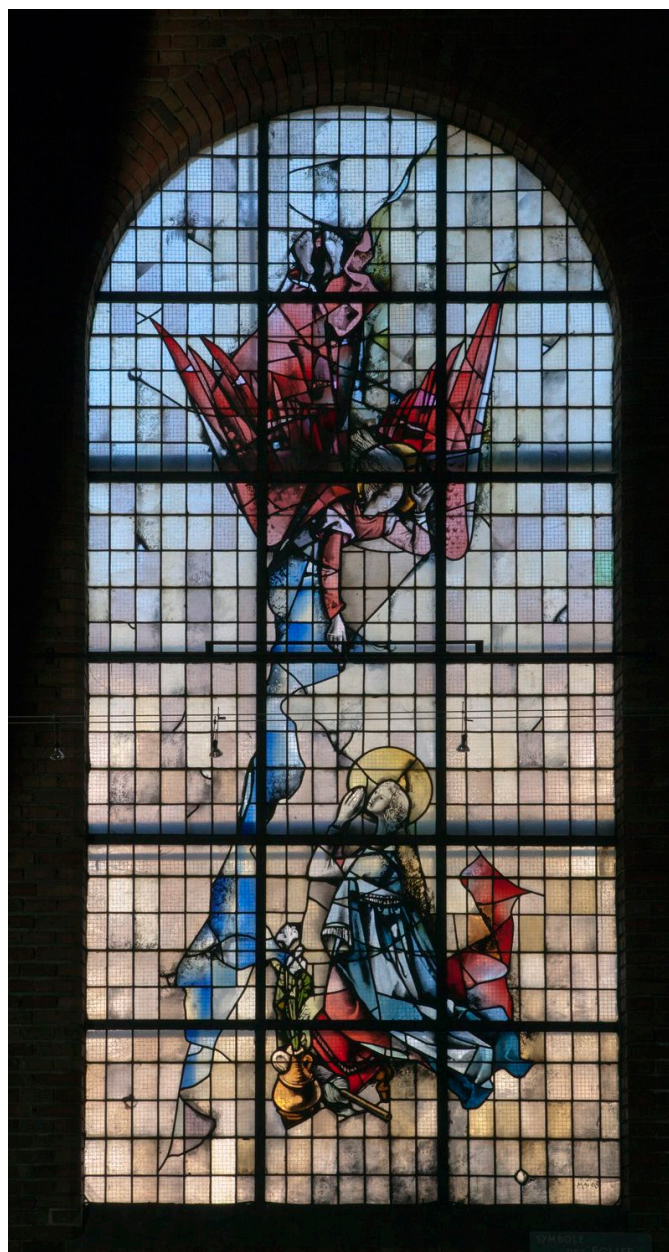

Verrière à droite du chœur.

IVR31_20145903200NUCA

Auteur de l'illustration : Pierre Thibaut

Date de prise de vue : 2014

(c) Région Hauts-de-France - Inventaire général

reproduction soumise à autorisation du titulaire des droits d'exploitation