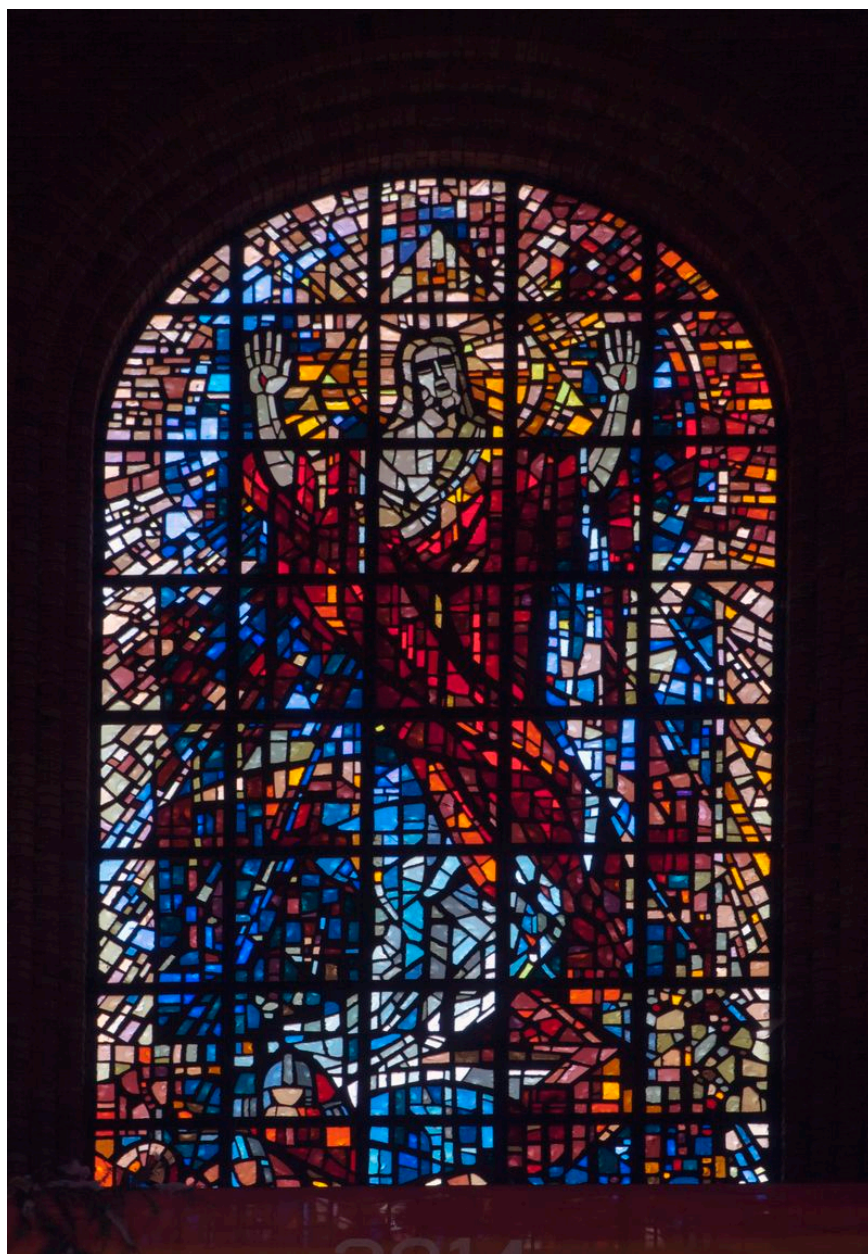

Verrière au dessus de la tribune d'orgue.

IVR31_20145903202NUCA

Auteur de l'illustration : Pierre Thibaut

Date de prise de vue : 2014

(c) Région Hauts-de-France - Inventaire général

reproduction soumise à autorisation du titulaire des droits d'exploitation