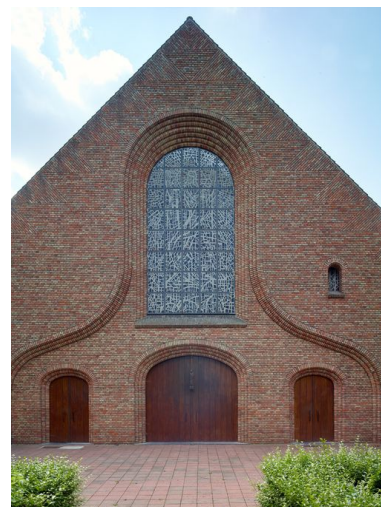

### Description

L'église en brique comporte un vaste vaisseau. La charpente en bois lamellé-collé le couvre d'une seule portée. L'entrée est encadrée d'une voussure sur deux niveaux. Le chevet plat est percé de hautes lancettes qui éclairent l'autel. Une aile perpendiculaire au chœur abrite les salles de catéchisme et de réunion, la chapelle de semaine et le baptistère. Un clocher de plan carré est construit hors oeuvre. Les vitraux en dalle de verre sont dus à Gabriel Loire et Max Ingrand. La statue de saint Paul est l'oeuvre de Jourdain Père. Les fonts baptismaux sont réalisés en 1994 par les Compagnons du devoir de Villeneuve-d'Ascq. Le chemin de vie, inauguré en 1996, est dû à Michel Bonnand.

## Illustrations

Vue de trois quart de la façade de l'église.  
Phot. Pierre Thibaut  
IVR31\_20155901561NUCA

Élévation sud.  
Phot. Pierre Thibaut  
IVR31\_20145903196NUCA

Élévation antérieure de l'église.  
Phot. Pierre Thibaut  
IVR31\_20155901562NUCA