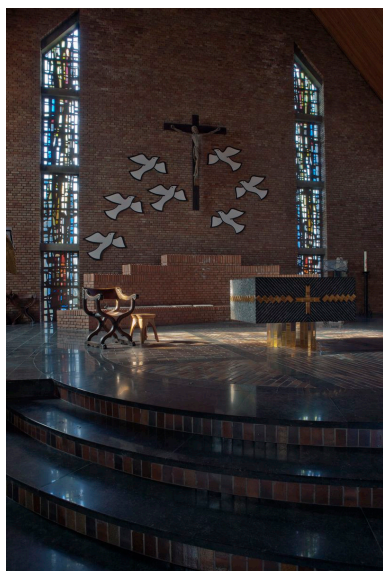

### Description

L'église en brique comporte un vaste vaisseau. La charpente en bois lamellé-collé le couvre d'une seule portée. L'entrée est encadrée d'une voussure sur deux niveaux. Le chevet plat est percé de hautes lancettes qui éclairent l'autel. Une aile perpendiculaire au chœur abrite les salles de catéchisme et de réunion, la chapelle de semaine et le baptistère. Un clocher de plan carré est construit hors oeuvre. Les vitraux en dalle de verre sont dus à Gabriel Loire et Max Ingrand. La statue de saint Paul est l'oeuvre de Jourdain Père. Les fonts baptismaux sont réalisés en 1994 par les Compagnons du devoir de Villeneuve-d'Ascq. Le chemin de vie, inauguré en 1996, est dû à Michel Bonnand.

Contrefort de l'élévation sud.

Vue générale vers le chœur.  
Phot. Pierre Thibaut  
IVR31\_20145903203NUCA

Vue générale depuis le chœur.  
Phot. Pierre Thibaut  
IVR31\_20155901560NUCA

Phot. Pierre Thibaut  
IVR31\_20145903197NUCA