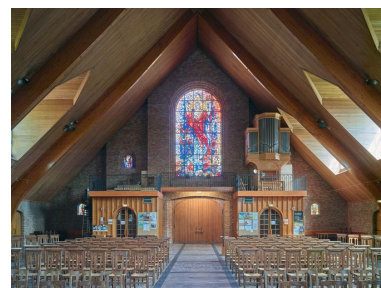

### Description

L'église en brique comporte un vaste vaisseau. La charpente en bois lamellé-collé le couvre d'une seule portée. L'entrée est encadrée d'une voussure sur deux niveaux. Le chevet plat est percé de hautes lancettes qui éclairent l'autel. Une aile perpendiculaire au chœur abrite les salles de catéchisme et de réunion, la chapelle de semaine et le baptistère. Un clocher de plan carré est construit hors oeuvre. Les vitraux en dalle de verre sont dus à Gabriel Loire et Max Ingrand. La statue de saint Paul est l'oeuvre de Jourdain Père. Les fonts baptismaux sont réalisés en 1994 par les Compagnons du devoir de Villeneuve-d'Ascq. Le chemin de vie, inauguré en 1996, est dû à Michel Bonnand.

## Illustrations

Vue de trois quart de la façade de l'église.  
Phot. Pierre Thibaut  
IVR31\_20155901561NUCA

Élévation sud.  
Phot. Pierre Thibaut  
IVR31\_20145903196NUCA

Élévation antérieure de l'église.  
Phot. Pierre Thibaut  
IVR31\_20155901562NUCA

Vue de la tour clocher.  
Phot. Pierre Thibaut  
IVR31\_20155901563NUCA

Presbytère accolé sur la face est.  
Phot. Pierre Thibaut  
IVR31\_20145903198NUCA

Élévation est de l'église.  
Phot. Pierre Thibaut  
IVR31\_20145903208NUCA

Contrefort de l'élévation sud.

Vue générale vers le chœur.  
Phot. Pierre Thibaut  
IVR31\_20145903203NUCA

Vue générale depuis le chœur.  
Phot. Pierre Thibaut  
IVR31\_20155901560NUCA

Phot. Pierre Thibaut  
IVR31\_20145903197NUCA