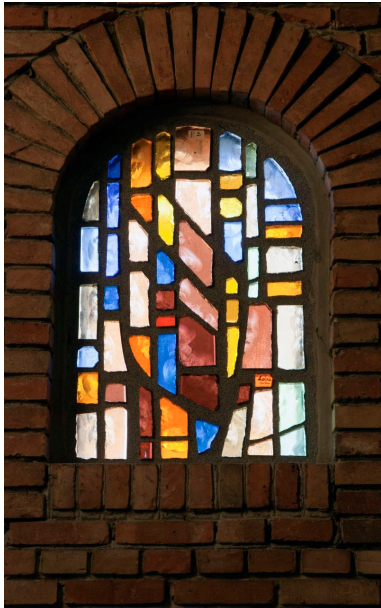

### Description

L'église en brique comporte un vaste vaisseau. La charpente en bois lamellé-collé le couvre d'une seule portée. L'entrée est encadrée d'une voussure sur deux niveaux. Le chevet plat est percé de hautes lancettes qui éclairent l'autel. Une aile perpendiculaire au chœur abrite les salles de catéchisme et de réunion, la chapelle de semaine et le baptistère. Un clocher de plan carré est construit hors oeuvre. Les vitraux en dalle de verre sont dus à Gabriel Loire et Max Ingrand. La statue de saint Paul est l'oeuvre de Jourdain Père. Les fonts baptismaux sont réalisés en 1994 par les Compagnons du devoir de Villeneuve-d'Ascq. Le chemin de vie, inauguré en 1996, est dû à Michel Bonnand.

Vue de trois quart droit  
de la chapelle secondaire.  
Phot. Pierre Thibaut  
IVR31\_20145903205NUCA

Fonts baptismaux.  
Phot. Pierre Thibaut  
IVR31\_20145903207NUCA

Choeur.  
Phot. Pierre Thibaut  
IVR31\_20145903199NUCA

Détail d'un bas côté.  
Phot. Pierre Thibaut  
IVR31\_20145903201NUCA

Verrière à droite du chœur.  
Phot. Pierre Thibaut  
IVR31\_20145903200NUCA

Verrière au dessus  
de la tribune d'orgue.  
Phot. Pierre Thibaut  
IVR31\_20145903202NUCA