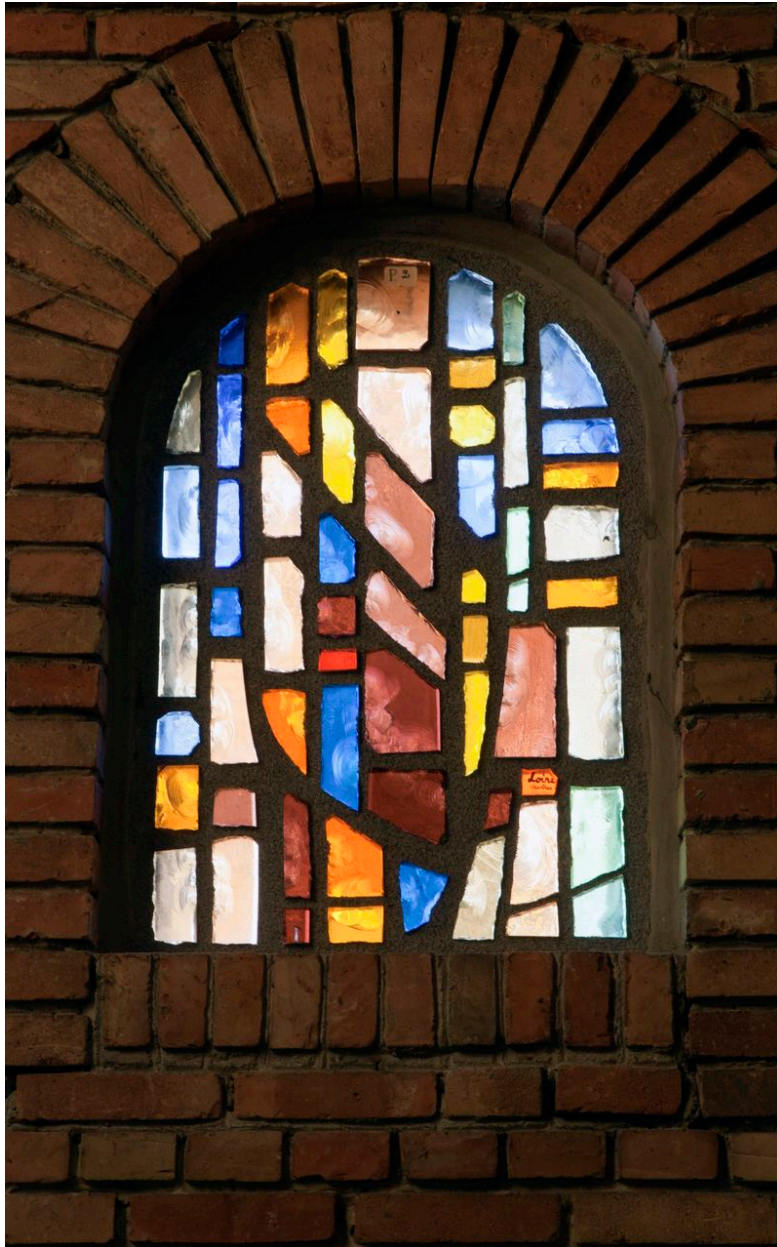

### Description

L'église en brique comporte un vaste vaisseau. La charpente en bois lamellé-collé le couvre d'une seule portée. L'entrée est encadrée d'une voussure sur deux niveaux. Le chevet plat est percé de hautes lancettes qui éclairent l'autel. Une aile perpendiculaire au chœur abrite les salles de catéchisme et de réunion, la chapelle de semaine et le baptistère. Un clocher de plan carré est construit hors oeuvre. Les vitraux en dalle de verre sont dus à Gabriel Loire et Max Ingrand. La statue de saint Paul est l'oeuvre de Jourdain Père. Les fonts baptismaux sont réalisés en 1994 par les Compagnons du devoir de Villeneuve-d'Ascq. Le chemin de vie, inauguré en 1996, est dû à Michel Bonnand.

Verrière au dessus de la tribune d'orgue.

IVR31\_20145903202NUCA

Auteur de l'illustration : Pierre Thibaut

Date de prise de vue : 2014

(c) Région Hauts-de-France - Inventaire général

reproduction soumise à autorisation du titulaire des droits d'exploitation