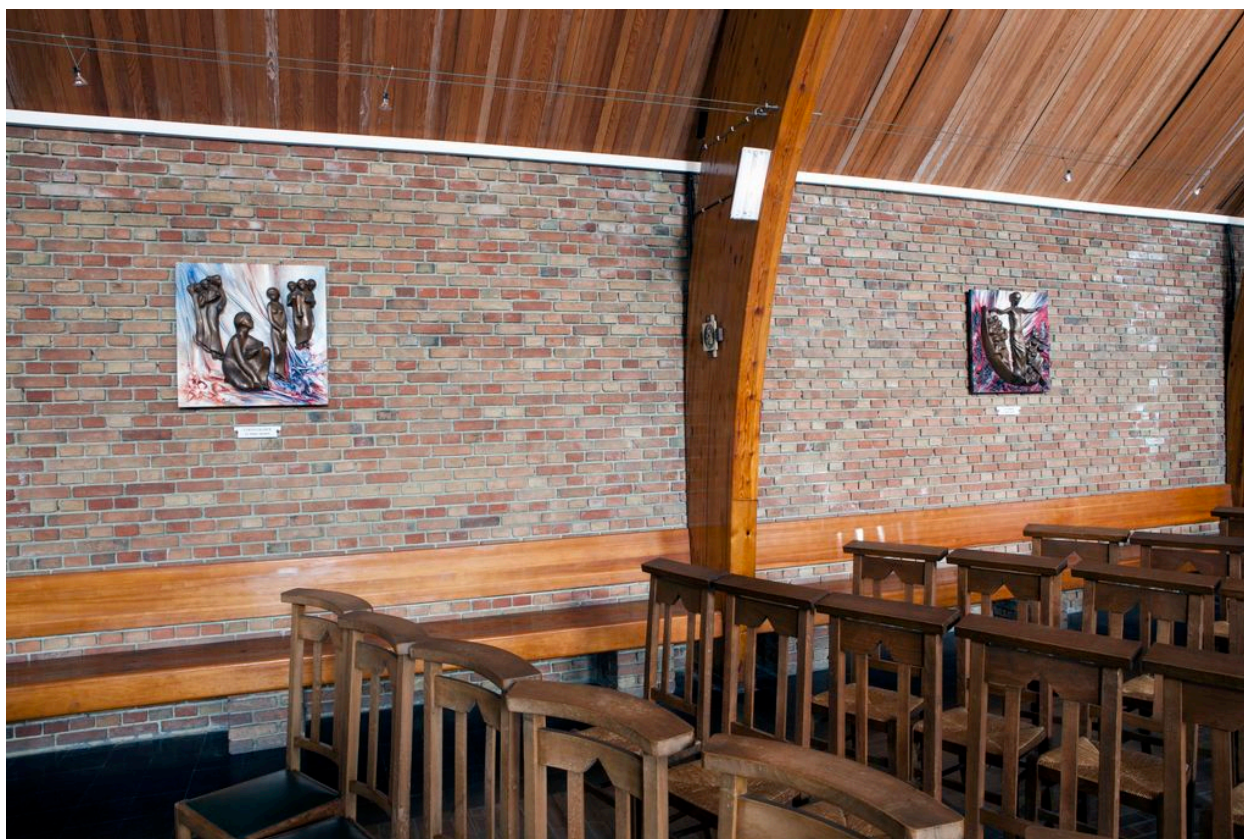

Détail d'un bas côté.

IVR31_20145903201NUCA

Auteur de l'illustration : Pierre Thibaut

Date de prise de vue : 2014

(c) Région Hauts-de-France - Inventaire général

reproduction soumise à autorisation du titulaire des droits d'exploitation