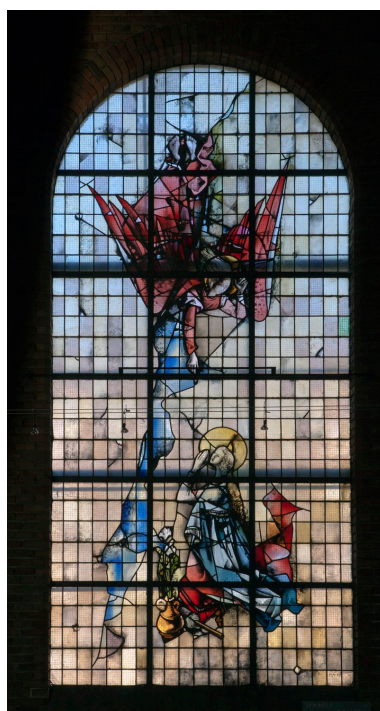

### Description

L'église en brique comporte un vaste vaisseau. La charpente en bois lamellé-collé le couvre d'une seule portée. L'entrée est encadrée d'une voussure sur deux niveaux. Le chevet plat est percé de hautes lancettes qui éclairent l'autel. Une aile perpendiculaire au chœur abrite les salles de catéchisme et de réunion, la chapelle de semaine et le baptistère. Un clocher de plan carré est construit hors oeuvre. Les vitraux en dalle de verre sont dus à Gabriel Loire et Max Ingrand. La statue de saint Paul est l'oeuvre de Jourdain Père. Les fonts baptismaux sont réalisés en 1994 par les Compagnons du devoir de Villeneuve-d'Ascq. Le chemin de vie, inauguré en 1996, est dû à Michel Bonnand.

Vue de trois quart droit  
de la chapelle secondaire.  
Phot. Pierre Thibaut  
IVR31\_20145903205NUCA

Fonts baptismaux.  
Phot. Pierre Thibaut  
IVR31\_20145903207NUCA

Choeur.  
Phot. Pierre Thibaut  
IVR31\_20145903199NUCA

Détail d'un bas côté.  
Phot. Pierre Thibaut  
IVR31\_20145903201NUCA

Verrière à droite du chœur.  
Phot. Pierre Thibaut  
IVR31\_20145903200NUCA

Verrière au dessus  
de la tribune d'orgue.  
Phot. Pierre Thibaut  
IVR31\_20145903202NUCA