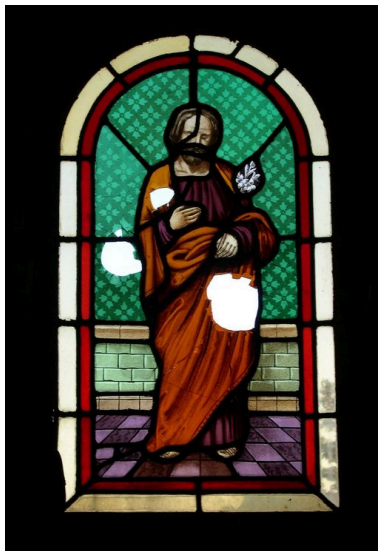

Verrière.
Phot. Isabelle Barbedor
IVR22_20078010638NUCA

Dossiers liés

Dossiers de synthèse :

L'architecture funéraire dans les communes étudiées d'Amiens métropole (IA80009908)

Oeuvre(s) contenue(s) :

Oeuvre(s) en rapport :

Ancienne église paroissiale et cimetière Saint-Nicolas, actuel cimetière communal de Boves (IA80002940) Hauts-de-France, Somme, Boves, avenue Général-Leclerc

Auteur(s) du dossier : Isabelle Barbedor

Copyright(s) : (c) Région Hauts-de-France - Inventaire général