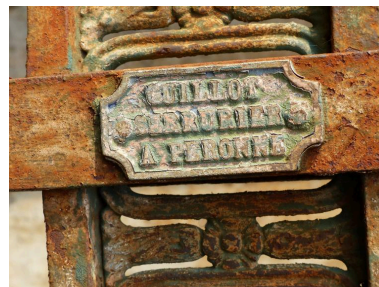

Période(s) principale(s) : 3e quart 19e siècle

Description

La concession, délimitée par une clôture en fer forgé, contient un tombeau en forme de chapelle, construit en granite belge.

Signature : Poette / à Pargny.

Marque de fabricant : Guillot / serrurier / à Péronne.

Éléments descriptifs

Illustrations

Vue de la façade antérieure.
Phot. Isabelle Barbedor
IVR32_20188005114NUCA

Vue de trois-quart, depuis le sud-est.
Phot. Isabelle Barbedor
IVR32_20188005115NUCA

Marque du serrurier Guillot.
Phot. Isabelle Barbedor
IVR32_20188005127NUCA

Dossiers liés

Oeuvre(s) contenue(s) :

Oeuvre(s) en rapport :

cimetière communal d'Athies (IA80007538) Hauts-de-France, Somme, Athies, L'Arbre Morlet