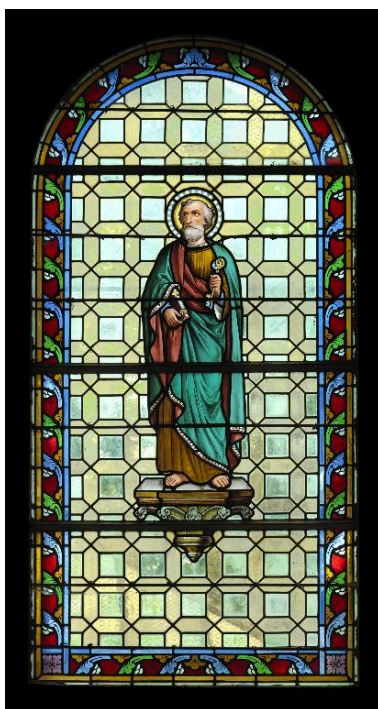

Baie 4 : Saint Pierre.
Phot. Thierry Lefébure
IVR22_20158001152NUC2A