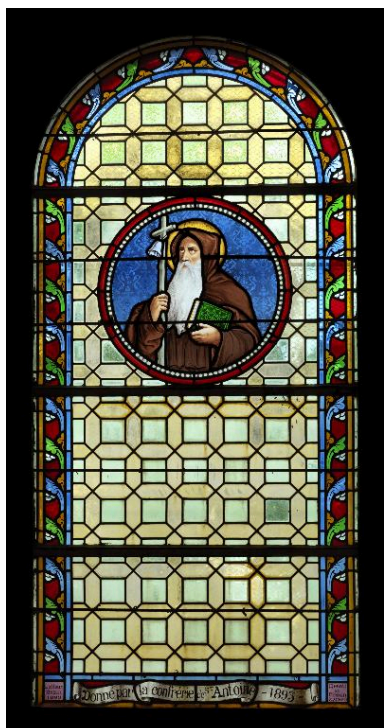

Baie 6 : Saint Antoine.
Phot. Thierry Lefébure
IVR22_20158001151NUC2A