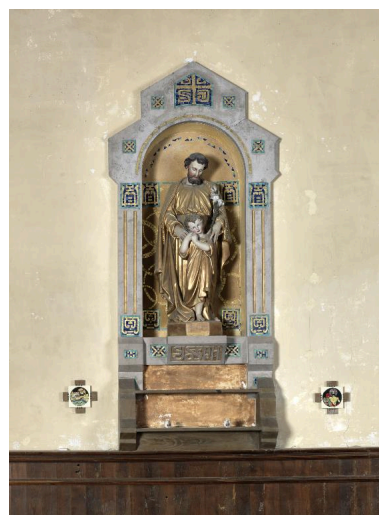

Statue : Saint Joseph.
Phot. Thierry Lefébure
IVR22_20158001139NUC2A