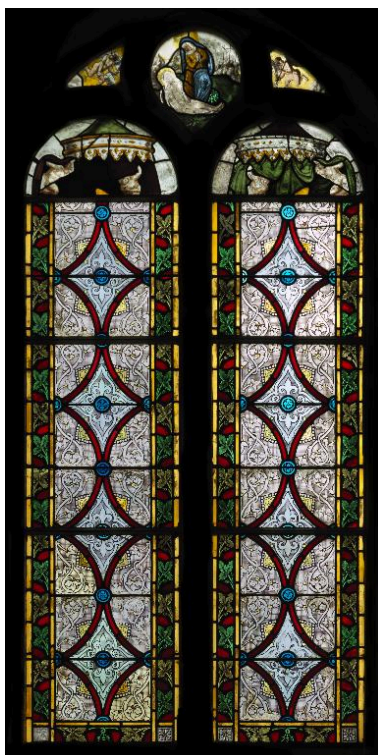

Fonts baptismaux, 16e siècle.
Phot. Thierry Lefébure
IVR22_20158001147NUC2A

Statue : Vierge à l'enfant, 15e siècle.
Phot. Thierry Lefébure
IVR22_20158001138NUC2A

Plaque funéraire.
Phot. Thierry Lefébure
IVR22_20158001129NUC2A

Décor du fonts
baptismaux, 20e siècle.
Phot. Thierry Lefébure
IVR22_20158001145NUC2A

Fresque du fonts baptismaux :
Baptême de Saint Jean.
Phot. Thierry Lefébure
IVR22_20158001146NUC2A

Baie 1 : Sainte Jeanne d'Arc.
Phot. Thierry Lefébure
IVR22_20158001154NUC2A

Baie 2 : Saint Benoit
Labre d'Amettes.
Phot. Thierry Lefébure
IVR22_20158001153NUC2A

Baie 4 : Saint Pierre.
Phot. Thierry Lefébure
IVR22_20158001152NUC2A

Détail de la baie 5 : La résurrection.
Phot. Thierry Lefébure
IVR22_20158001150NUC2A

Baie 6 : Saint Antoine.
Phot. Thierry Lefébure
IVR22_20158001151NUC2A

Baie 7 : Verrière figurée
décorative, 16e et fin du 19e siècle.
Phot. Thierry Lefébure
IVR22_20158001155NUC2A

Détail de la baie 7 : La pieta.
Phot. Thierry Lefébure
IVR22_20158001156NUC2A