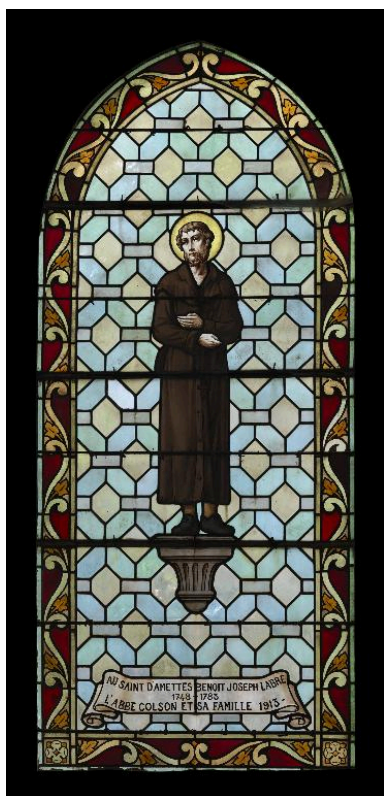

Précisions :

Historique

Auteur(s) de l'oeuvre : Bulteau, Bazin-Latteux

Annexe 1

Le mobilier de l'église Saint Pierre de Chépy

Objets **classé au titre des Monuments Historiques** :

- Fonts baptismaux, pierre, 16e siècle, classement le 19.04.1985
- Statue : Vierge à l'enfant, pierre, 15e siècle, classement le 19.04.1985
- Plaque funéraire de François Hermels, 17e, classement le 05.10.1993
- Plaque commémorative des paroissiens morts pour la France durant la guerre 1914-1918, classement le 02.06.1997
- Verrière, 16e siècle, classement le 20.05.1975

Fonts baptismaux, 16e siècle.
Phot. Thierry Lefébure
IVR22_20158001147NUC2A

Statue : Vierge à l'enfant, 15e siècle.
Phot. Thierry Lefébure
IVR22_20158001138NUC2A

Plaque funéraire.
Phot. Thierry Lefébure
IVR22_20158001129NUC2A

Christ en croix.
Phot. Thierry Lefébure
IVR22_20158001142NUC2A

Plaque commémorative des
paroissiens morts pour la France
durant la guerre 1914-1918.
Phot. Thierry Lefébure
IVR22_20158001136NUC2A

Fonts baptismaux, 20e siècle.
Phot. Thierry Lefébure
IVR22_20158001144NUC2A

Décor du fonts
baptismaux, 20e siècle.
Phot. Thierry Lefébure
IVR22_20158001145NUC2A

Fresque du fonts baptismaux :
Baptême de Saint Jean.
Phot. Thierry Lefébure
IVR22_20158001146NUC2A

Baie 1 : Sainte Jeanne d'Arc.
Phot. Thierry Lefébure
IVR22_20158001154NUC2A