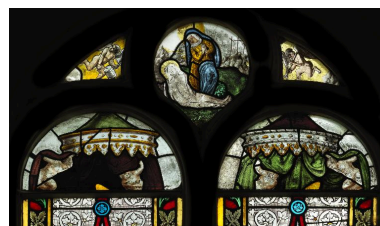

Décor du fonts
baptismaux, 20e siècle.
Phot. Thierry Lefébure
IVR22_20158001145NUC2A

Fresque du fonts baptismaux :
Baptême de Saint Jean.
Phot. Thierry Lefébure
IVR22_20158001146NUC2A

Baie 1 : Sainte Jeanne d'Arc.
Phot. Thierry Lefébure
IVR22_20158001154NUC2A

Baie 2 : Saint Benoit
Labre d'Amettes.
Phot. Thierry Lefébure
IVR22_20158001153NUC2A

Baie 4 : Saint Pierre.
Phot. Thierry Lefébure
IVR22_20158001152NUC2A

Détail de la baie 5 : La résurrection.
Phot. Thierry Lefébure
IVR22_20158001150NUC2A

Baie 6 : Saint Antoine.
Phot. Thierry Lefébure
IVR22_20158001151NUC2A

Baie 7 : Verrière figurée
décorative, 16e et fin du 19e siècle.
Phot. Thierry Lefébure
IVR22_20158001155NUC2A

Détail de la baie 7 : La pieta.
Phot. Thierry Lefébure
IVR22_20158001156NUC2A