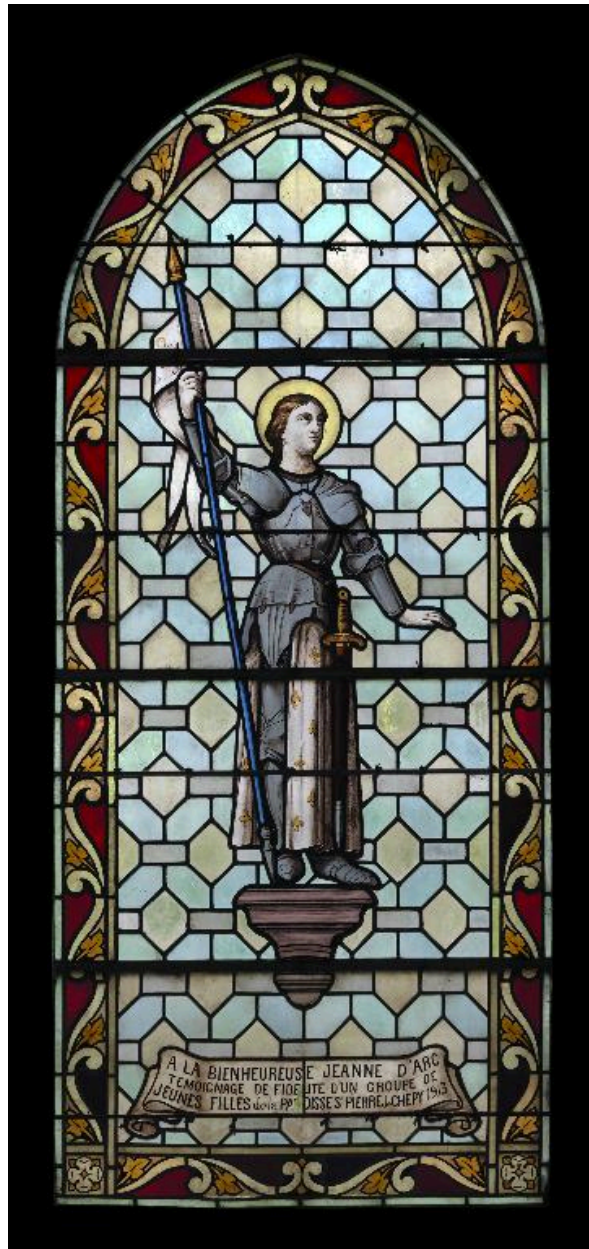

Baie 1 : Sainte Jeanne d'Arc.

IVR22_20158001154NUC2A

Auteur de l'illustration : Thierry Lefébure

(c) Région Hauts-de-France - Inventaire général ; (c) Baie de Somme - Trois Vallées
reproduction soumise à autorisation du titulaire des droits d'exploitation