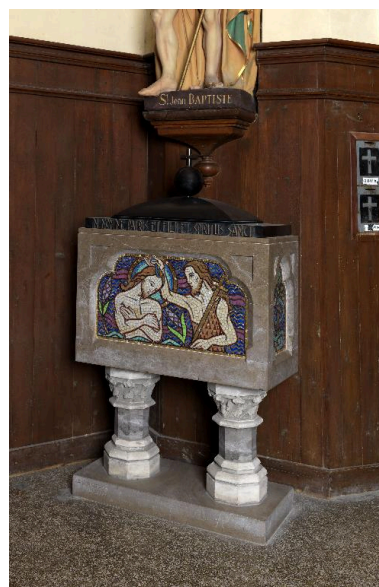

Précisions :

Historique

Auteur(s) de l'oeuvre : Bulteau, Bazin-Latteux

Annexe 1

Le mobilier de l'église Saint Pierre de Chépy

Objets **classé au titre des Monuments Historiques** :

- Fonts baptismaux, pierre, 16e siècle, classement le 19.04.1985
- Statue : Vierge à l'enfant, pierre, 15e siècle, classement le 19.04.1985
- Plaque funéraire de François Hermels, 17e, classement le 05.10.1993
- Plaque commémorative des paroissiens morts pour la France durant la guerre 1914-1918, classement le 02.06.1997
- Verrière, 16e siècle, classement le 20.05.1975

Fonts baptismaux, 16e siècle.
Phot. Thierry Lefébure
IVR22_20158001147NUC2A

Statue : Vierge à l'enfant, 15e siècle.
Phot. Thierry Lefébure
IVR22_20158001138NUC2A

Plaque funéraire.
Phot. Thierry Lefébure
IVR22_20158001129NUC2A

Statue : Saint Jean.
Phot. Thierry Lefébure
IVR22_20158001140NUC2A

Statue : Sainte Catherine.
Phot. Thierry Lefébure
IVR22_20158001143NUC2A

Christ en croix.
Phot. Thierry Lefébure
IVR22_20158001141NUC2A

Christ en croix.
Phot. Thierry Lefébure
IVR22_20158001142NUC2A

Plaque commémorative des
paroissiens morts pour la France
durant la guerre 1914-1918.
Phot. Thierry Lefébure
IVR22_20158001136NUC2A

Fonts baptismaux, 20e siècle.
Phot. Thierry Lefébure
IVR22_20158001144NUC2A