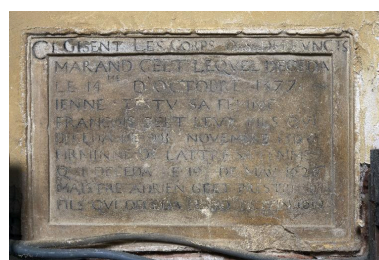

Verrières :

- Baie 1 : Sainte Jeanne d'Arc, Inscription : *A la bienheureuse Jeanne d'Arc Témoignage de fidélité d'un groupe de jeunes fille de la paroisse St Pierre de Chépy 1913*
- Baie 2 : Saint Benoit Labre d'Amettes, Inscription : *Au Saint d'Amettes Besnoit Joseph Labre 1748-1783 / l'Abbé Colson et sa famille 1913*
- Baie 4 : Saint Pierre
- Baie 6 : Saint Antoine, inscription : *Latteux Bazin 1893 / Donné par la confrérie de St Antoine 1893 / Mesnil St Firmin (Oise)*
- Baie 7 : Verrière figurée décorative, 16e et fin du 19e siècle, inscription : *Bulteau Reims 1879*
- Baie 9 : Verrière figurée décorative
- Baie 10 : Verrière figurée décorative
- Baie 11: Verrière figurée décorative
- Baie 12 : Verrière figurée décorative

Illustrations

Maître-autel.
Phot. Thierry Lefébure
IVR22_20158001131NUC2A

Autel latéral sud.
Phot. Thierry Lefébure
IVR22_20158001127NUC2A

Autel latéral nord, 20e siècle.
Phot. Thierry Lefébure
IVR22_20158001125NUC2A

Fonts baptismaux, 16e siècle.
Phot. Thierry Lefébure
IVR22_20158001147NUC2A

Statue : Vierge à l'enfant, 15e siècle.
Phot. Thierry Lefébure
IVR22_20158001138NUC2A

Plaque funéraire.
Phot. Thierry Lefébure
IVR22_20158001129NUC2A

Plaque funéraire de François Hermels, 17e siècle.
Phot. Thierry Lefébure
IVR22_20158001130NUC2A

Tableau du maître-autel : La remise des clés à Saint Jean.
Phot. Thierry Lefébure
IVR22_20158001132NUC2A

Signature du tableau du maître-autel : Gustave Riquet.
Phot. Thierry Lefébure
IVR22_20158001133NUC2A