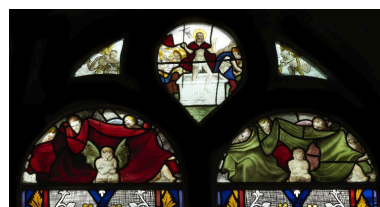

Détail de la baie 5 : La résurrection.
Phot. Thierry Lefébure
IVR22_20158001150NUC2A