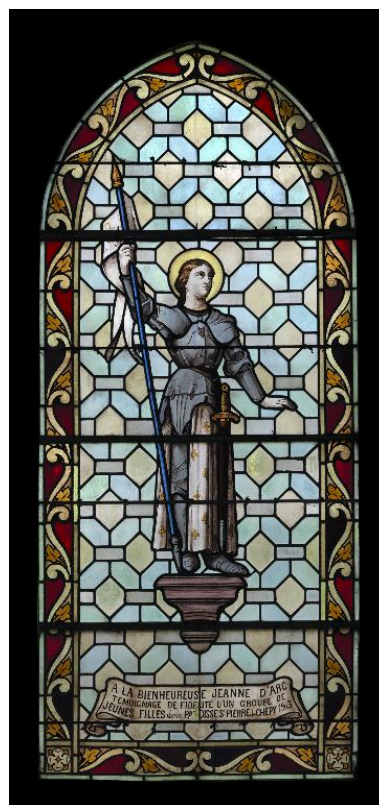

Baie 1 : Sainte Jeanne d'Arc.
Phot. Thierry Lefébure
IVR22_20158001154NUC2A