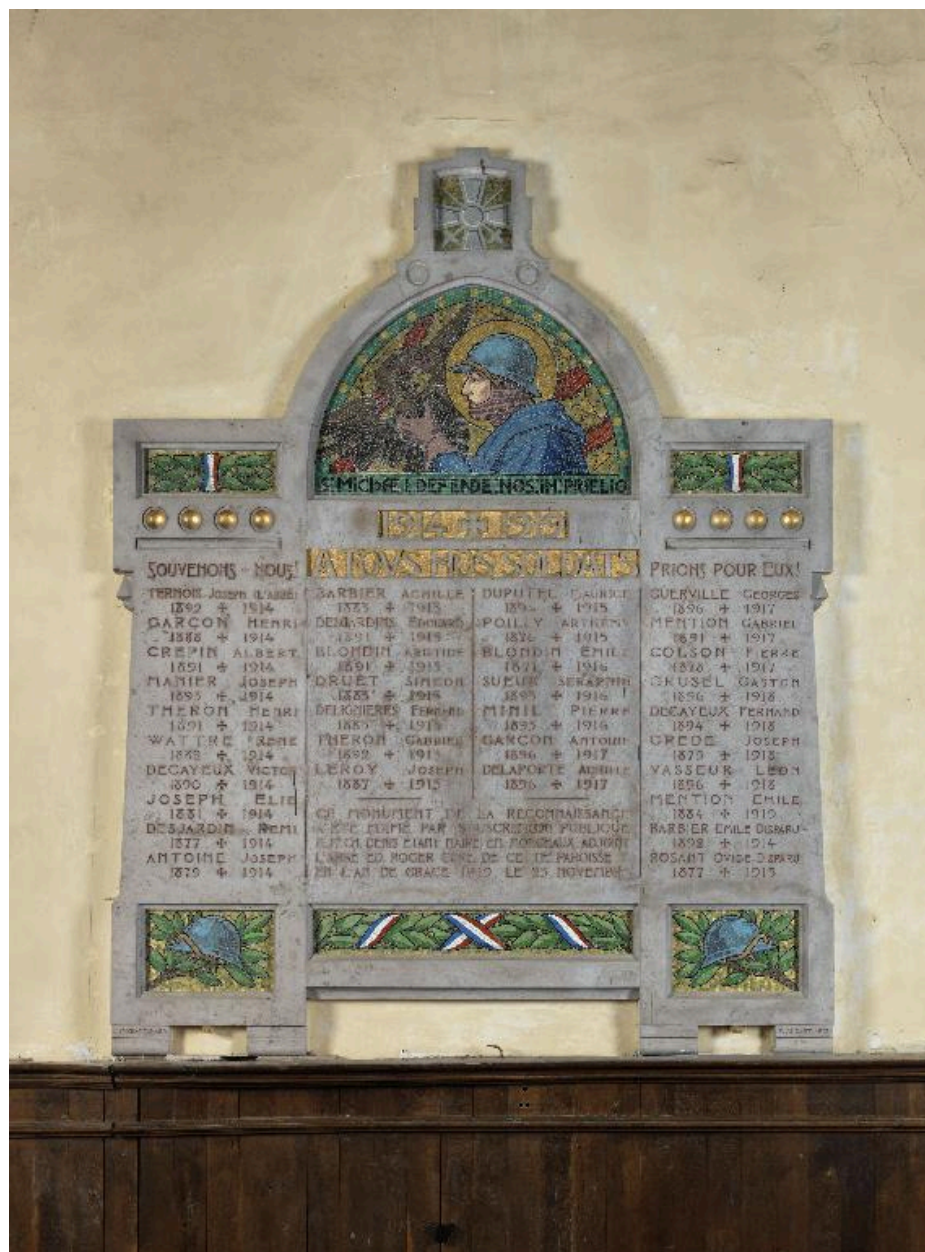

Plaque commémorative des paroissiens morts pour la France durant la guerre 1914-1918.

IVR22_20158001136NUC2A

Auteur de l'illustration : Thierry Lefébure

(c) Région Hauts-de-France - Inventaire général ; (c) Baie de Somme - Trois Vallées
reproduction soumise à autorisation du titulaire des droits d'exploitation