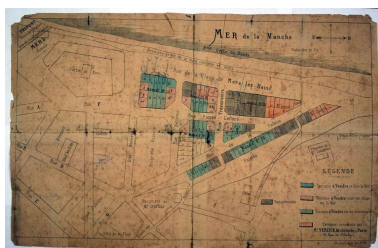

Le lotissement 1 et les terrains résiduels, non lotis, à l'origine du lotissement 3, entre 1873 et 1879 (AC Mers-les-Bains).
Phot. Leullier Irwin
IVR22_20008000629XAB