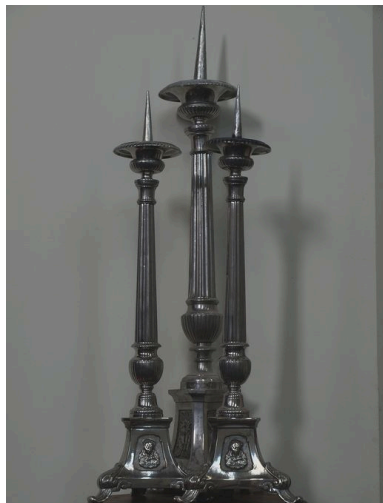

### Description

Trois chandeliers argentés : deux petits et un grand. Pieds tripodes.

### Éléments descriptifs

Catégorie(s) technique(s) : orfèvrerie

Matériaux : métal argenté, fondu

Mesures :

h = 78 ; la = 22 (dimensions du grand chandelier). Dimensions des petits chandeliers : h = 61 ; la = 17.

Représentations :

Vierge

Tétragramme

Vierge ; Tétragramme ; pied avec décor : Vierge, triangle avec Tétragramme.

## Illustrations

Vue générale de l'ensemble  
Phot. Bruno Decrock  
IVR31\_20106204010NUCA

Vue de détail : ensemble des pieds  
Phot. Bruno Decrock  
IVR31\_20106204011NUCA