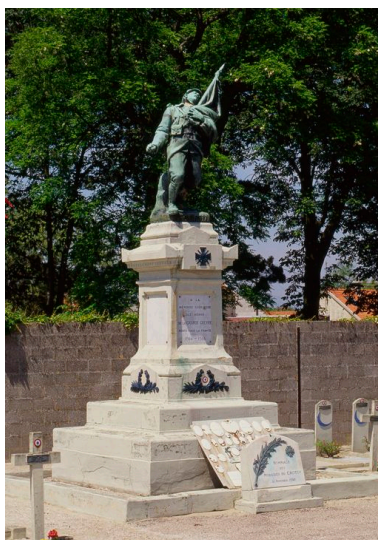

Vue générale.
Phot. Olivier Coquelle
IVR22_19948000602ZA