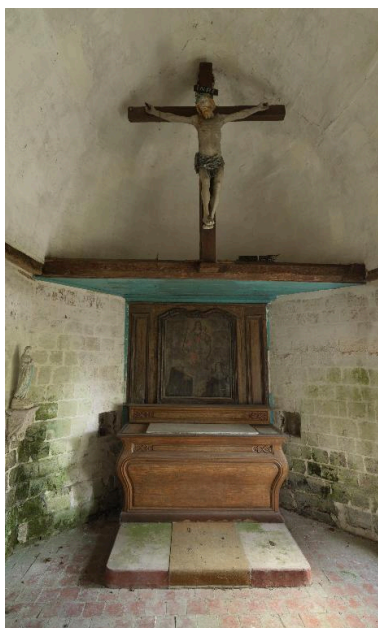

Hauts-de-France, Somme
Berteaucourt-les-Dames
Chapelle Saint-Gautier, rue Marcel-Bodelu , ruelle Saint-Gauthier

Le mobilier de la chapelle Saint-Gautier

Références du dossier

Numéro de dossier : IM80001778

Précisions :

Historique

La chapelle a conservé jusqu'à une époque récente une grande partie de son aménagement ancien. Le calvaire de la poutre de gloire (démembré après 1979) ou les statues de saint Gautier et de saint Denis (volées en 1978) sont probablement contemporains de la reconstruction de la chapelle, au 16^e siècle. Au 18^e siècle ont été placés l'autel et son retable, accompagnés de deux consoles en calcaire.

Illustrations

Vue intérieure, partie ouest.
Phot. Thierry Lefébure
IVR22_20128001166NUC2AQ

Choeur.
Phot. Thierry Lefébure
IVR22_20128001167NUC2AQ

Console, calcaire, 18^e siècle.
Phot. Frédéric Fournis
IVR22_20118001524NUCA