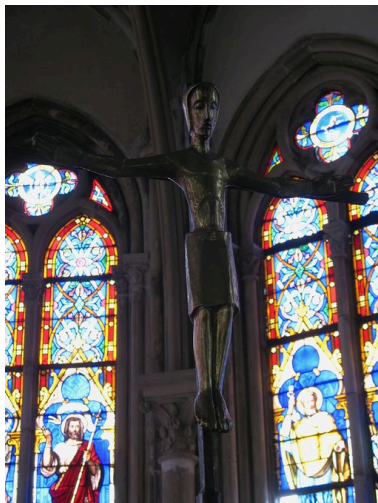

Vue de détail
Phot. Maya Bennani
IVR31_20106203133NUCA

Dossiers liés

Oeuvre(s) contenue(s) :

Oeuvre(s) en rapport :

Mobilier de la chapelle du lycée Notre-Dame de Sion (IM62002691) Nord-Pas-de-Calais, Pas-de-Calais, Saint-Omer, rue Courteville

Auteur(s) du dossier : Floriana Bardoneschi, Bruno Decrock

Copyright(s) : (c) Commune de Saint-Omer ; (c) Région Hauts-de-France - Inventaire général