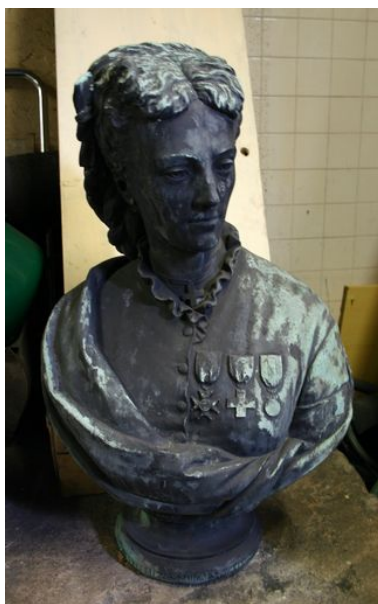

Désignation

Dénomination : buste
Précision sur la dénomination : buste sur piédouche
Titres : Portrait de Victorine Autier

Compléments de localisation

Milieu d'implantation : en ville

Historique

Ce buste en bronze, signé par le sculpteur Ernest Rancoulet, a été réalisé après 1874, date du décès du modèle et de l'érection du monument sépulcral auquel il était destiné, dans la cadre d'une souscription des blessés soignés qu'elle avait soigné, comme l'indique l'inscription gravée sur le piédouche.

Période(s) principale(s) : 4e quart 19e siècle
Auteur(s) de l'oeuvre : Ernest Rancoulet (sculpteur)

Description

Éléments descriptifs

Catégorie(s) technique(s) : fonderie, sculpture
Éléments structurels, forme, fonctionnement : revers sculpté

Matériaux : bronze fondu

Mesures :

Dimensions non prises.

Représentations :
femme: en buste

Victorine Autier est représentée en buste. Elle porte un chemisier ainsi qu'une étole, ses cheveux sont attachés en arrière par des rubans et plusieurs décorations sont épinglées à gauche sur sa poitrine. Un pendentif orné d'une croix est attaché autour de son cou.

État de conservation

oeuvre déposée

Statut, intérêt et protection

Protections : inscrit MH, 1986/06/25

Statut de la propriété : propriété privée

Illustrations

Vue générale du buste en
bronze de Victorine Autier.
Phot. Caroline Vincent
IVR22_20078000963NUCA