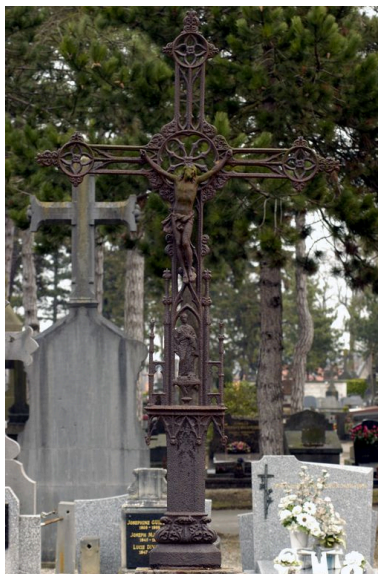

Vue de détail sur la
croix en fonte moulée.
Phot. Thierry Lefébure
IVR22_20058000277NUCA

Dossiers liés

Dossiers de synthèse :

L'architecture funéraire dans les communes étudiées d'Amiens métropole (IA80009908)

Oeuvre(s) contenue(s) :

Oeuvre(s) en rapport :

Cimetière communal d'Amiens, dit Vieux cimetière Saint-Acheul (IA80003595) Hauts-de-France, Somme, Amiens, rue de Cagny

Auteur(s) du dossier : Isabelle Barbedor

Copyright(s) : (c) Région Hauts-de-France - Inventaire général