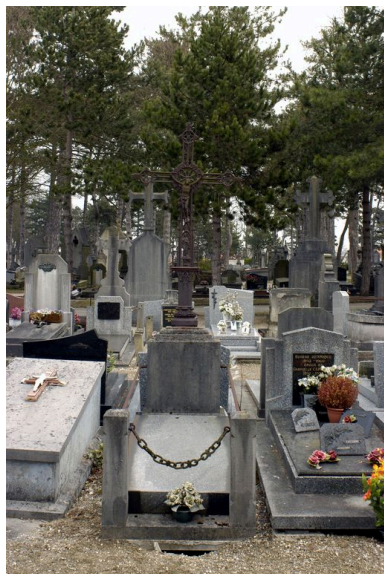

Statut de la propriété : propriété privée

Illustrations

Vue générale.
Phot. Thierry Lefébure
IVR22_20058000276NUCA