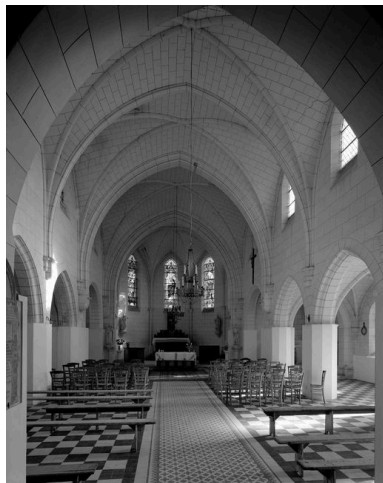

Transept

- Statue en plâtre : Saint Fiacre
- Statue en plâtre : Vierge à l'Enfant

Bas-côté nord

- Statue en plâtre : Jeanne d'Arc

Nef

- 2 crucifix

Bras sud du transept

- Verrières : ensemble homogène non signé et non daté (vers 1925-1930) :
baie 6, saint Fiacre
baie 8, saint Sébastien

Clocher

- Cloches de 1930.

Illustrations

Vue intérieure vers le chœur.

Phot. Jean-Michel Perrin

IVR22_19846001329V

Dossiers liés

Objet(s) contenu(s) dans l'édifice :