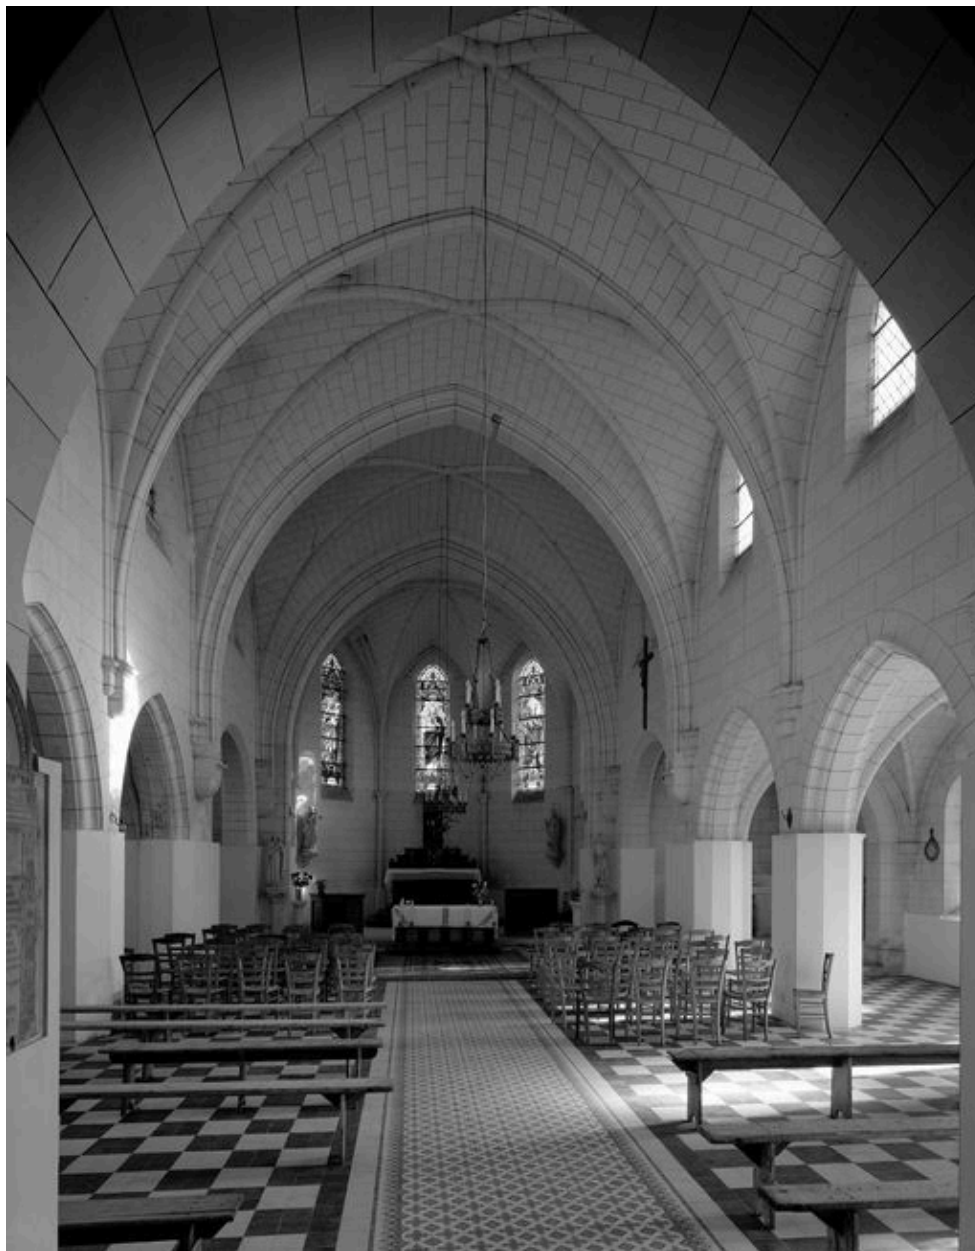

Vue intérieure vers le choeur.

IVR22_19846001329V

Auteur de l'illustration : Jean-Michel Perrin

(c) Région Hauts-de-France - Inventaire général

reproduction soumise à autorisation du titulaire des droits d'exploitation