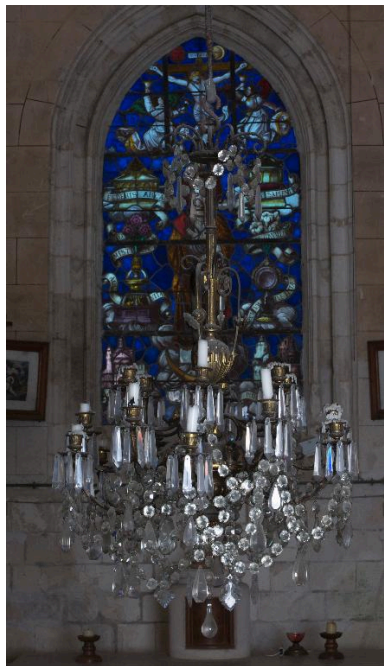

Hauts-de-France, Somme
Saveuse
Eglise paroissiale de la Nativité-de-la-Vierge

Ensemble de 2 lustres

Références du dossier

Numéro de dossier : IM80001004
Date de l'enquête initiale : 2014
Date(s) de rédaction : 2014
Cadre de l'étude : inventaire topographique Amiens métropole
Degré d'étude : repéré

Désignation

Dénomination : lustre

Compléments de localisation

Milieu d'implantation : en village

Historique

Période(s) principale(s) : 19e siècle

Description

Éléments descriptifs

Matériaux : verre ; métal

État de conservation

Statut, intérêt et protection

Protections : inscrit au titre objet, 2001/04/05
Statut de la propriété : propriété publique

Illustrations

Vue générale d'un des
deux lustres (sanctuaire).

Phot. Marie-Laure Monnehay-Vulliet
IVR22_20148000146NUC2A

Vue générale d'un des
deux lustres (choeur).

Phot. Marie-Laure Monnehay-Vulliet
IVR22_20148000145NUC2A

Dossiers liés

Oeuvre(s) contenue(s) :

Oeuvre(s) en rapport :