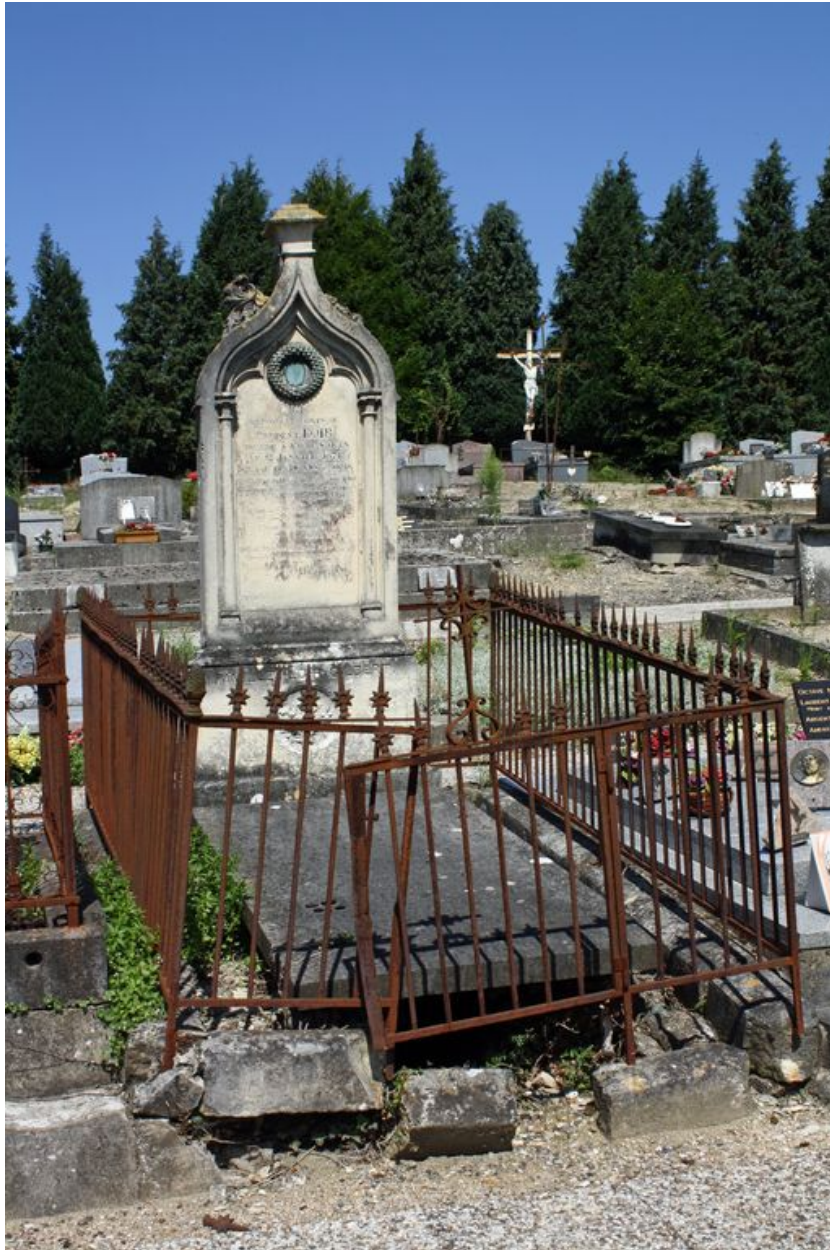

Vue d'ensemble.

IVR22_20098005165NUCA

Auteur de l'illustration : Bertrand Fournier

(c) Région Hauts-de-France - Inventaire général

reproduction soumise à autorisation du titulaire des droits d'exploitation