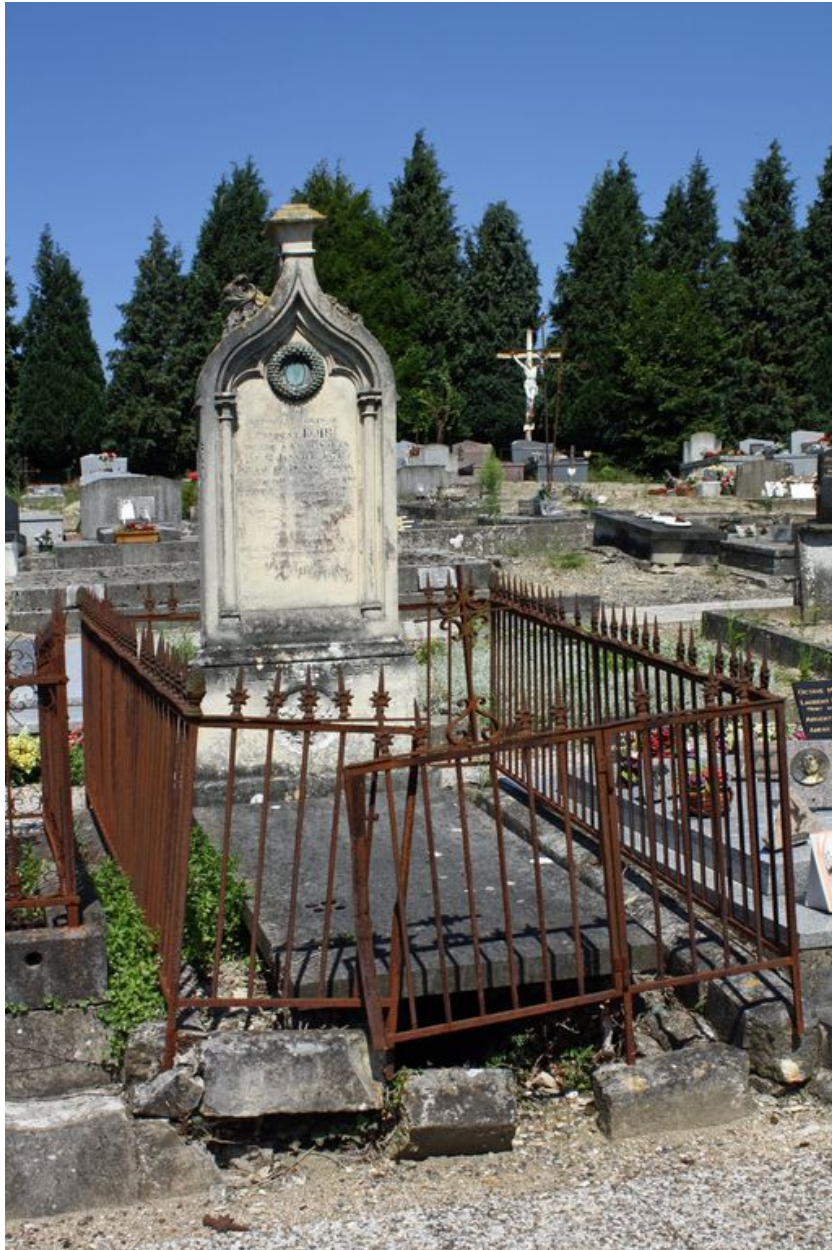

Vue d'ensemble.

IVR22_20098005165NUCA

Auteur de l'illustration : Bertrand Fournier

(c) Région Hauts-de-France - Inventaire général

reproduction soumise à autorisation du titulaire des droits d'exploitation