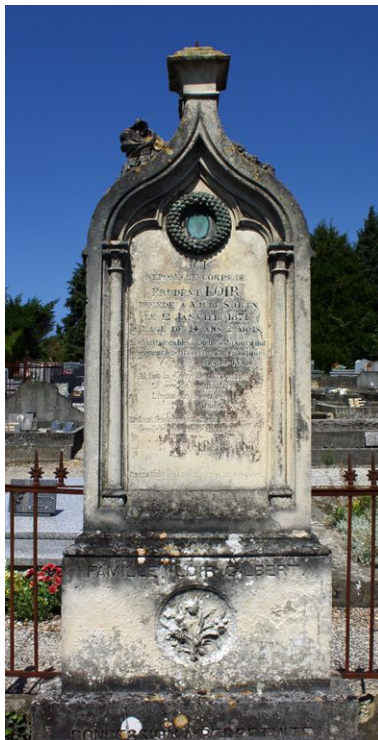

Description

La concession est délimitée par une grille en fer forgé. Elle contient une stèle en calcaire, de style néogothique.

Inscription concernant le destinataire : Ici repose le corps de / Prudent Loir / décédé à Ville-St-Ouen / le 12 janvier 1871 / à l'âge de 14 ans 2 mois / Il était agréable à Dieu c'est pourquoi / le Seigneur le retira de ce monde / sagesse LV 14 / Il fut la gloire de sa famille / La [non lu] de ses [non lu] / L'honneur de son âge / Judith XV / Enfant tendrement / désolé [non lu] mère *Signature* (base, en haut à droite) : A. Sallé.

Éléments descriptifs

Matériau(x) du gros-oeuvre, mise en oeuvre et revêtement : pierre ; calcaire ; fonte

Statut, intérêt et protection

Le tombeau, qui provient vraisemblablement de l'ancien cimetière, conserve sa clôture en fer forgé. La stèle, qui porte la signature de l'entrepreneur amiénois A. Sallé, a été érigée vers 1871 (date du décès) ; elle se signale par une longue épitaphe.

Statut de la propriété : propriété privée

Illustrations

Vue d'ensemble.
Phot. Bertrand Fournier
IVR22_20098005165NUCA

Tombeau, vue de face.
Phot. Bertrand Fournier
IVR22_20098005166NUCA

Détail de la signature.
Phot. Bertrand Fournier
IVR22_20098005167NUCA