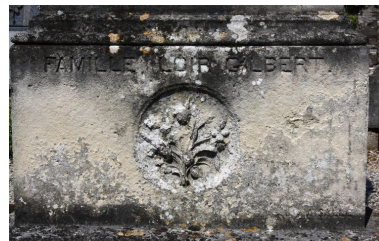

Éléments descriptifs

Matériau(x) du gros-oeuvre, mise en oeuvre et revêtement : pierre ; calcaire ; fonte

Statut, intérêt et protection

Le tombeau, qui provient vraisemblablement de l'ancien cimetière, conserve sa clôture en fer forgé. La stèle, qui porte la signature de l'entrepreneur amiénois A. Sallé, a été érigée vers 1871 (date du décès) ; elle se signale par une longue épitaphe.

Statut de la propriété : propriété privée

Illustrations

Vue d'ensemble.
Phot. Bertrand Fournier
IVR22_20098005165NUCA

Tombeau, vue de face.
Phot. Bertrand Fournier
IVR22_20098005166NUCA

Détail de la signature.
Phot. Bertrand Fournier
IVR22_20098005167NUCA