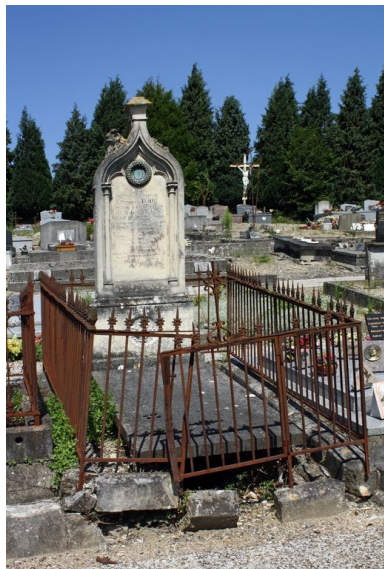

Éléments descriptifs

Matériau(x) du gros-oeuvre, mise en oeuvre et revêtement : pierre ; calcaire ; fonte

Statut, intérêt et protection

Le tombeau, qui provient vraisemblablement de l'ancien cimetière, conserve sa clôture en fer forgé. La stèle, qui porte la signature de l'entrepreneur amiénois A. Sallé, a été érigée vers 1871 (date du décès) ; elle se signale par une longue épitaphe.

Statut de la propriété : propriété privée

Illustrations

Vue d'ensemble.
Phot. Bertrand Fournier
IVR22_20098005165NUCA

Tombeau, vue de face.
Phot. Bertrand Fournier
IVR22_20098005166NUCA

Détail de la signature.
Phot. Bertrand Fournier
IVR22_20098005167NUCA