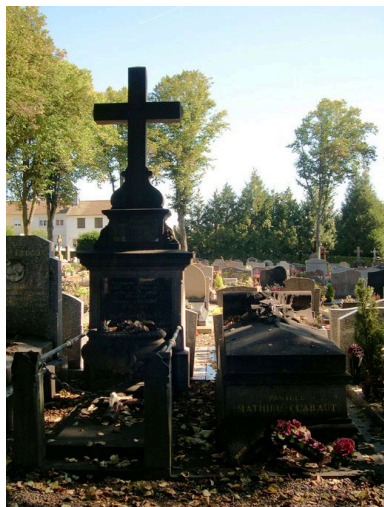

Typologies et état de conservation

Typologies : tombeau en forme de sarcophage

Décor

Techniques : sculpture
Représentations : palme

Statut, intérêt et protection

Ce tombeau en forme de sarcophage, élevé en 1923, porte la signature de l'architecte Amédée Milvoy et du marbrier M. Sueur.
Intérêt de l'oeuvre : à signaler

Statut de la propriété : propriété privée

Illustrations

Vue de situation, tombeau
à droite de l'image.
Phot. Isabelle Barbedor
IVR22_20078010455NUCA

Vue générale.
Phot. Isabelle Barbedor
IVR22_20078010456NUCA