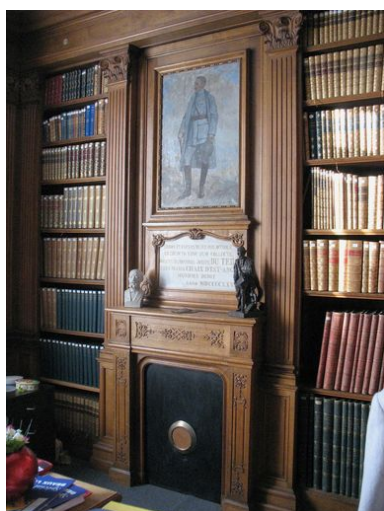

Signé en bas à droite : d'après A. LEROUX. Sous le tableau se trouve une inscription dorée gravée sur du marbre blanc : LIBROS ET CAPSAS HUIUS BIBLIOTHECAE / AB ERUDITO VIRO SUO COLLECTAE / DOMINA BARONNISSA JOSEPH DU TEIL / NATA MARIA CHAIX D'EST-ANGE / MUNIFICE DEDIT / ANNO MDCCCCXXVI.

Statut, intérêt et protection

Statut de la propriété : propriété de la commune

Illustrations

Vue générale
Phot. Maya Bennani
IVR31_20106203934NUCA