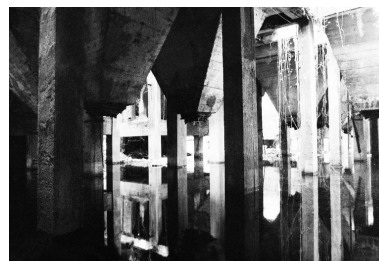

Atelier, salle des goulottes, détail.
Phot. Benoît Dufournier
IVR22_19908001532Z