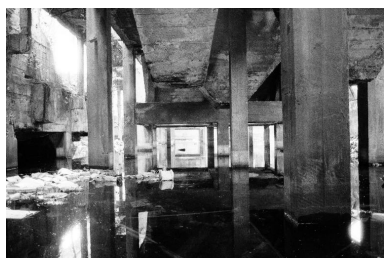

Atelier de fabrication, vue générale  
Phot. Benoît Dufournier  
IVR22\_19908001524Z

Depuis la rive droite de la Somme,  
pont-rail de Béthune et atelier de  
fabrication de la centrale électrique.  
Phot. Benoît Dufournier  
IVR22\_19908001528Z

Atelier de fabrication.  
Phot. Benoît Dufournier  
IVR22\_19908001550Z

Bureau conciergerie.  
Phot. Benoît Dufournier  
IVR22\_19908001557Z

Escalier intérieur.  
Phot. Benoît Dufournier  
IVR22\_19908001553Z

Intérieur, vue générale.  
Phot. Benoît Dufournier  
IVR22\_19908001554Z

Atelier de fabrication,  
intérieur, vue partielle.  
Phot. Benoît Dufournier  
IVR22\_19908001555Z

Atelier, rez-de chaussée,  
salle des goulottes, détail.  
Phot. Benoît Dufournier  
IVR22\_19908011676Z

Atelier, salle des goulottes, détail.  
Phot. Benoît Dufournier  
IVR22\_19908001530Z

Atelier, salle des goulottes, détail.  
Phot. Benoît Dufournier  
IVR22\_19908001531Z

Atelier, salle des goulottes, détail.  
Phot. Benoît Dufournier  
IVR22\_19908001532Z