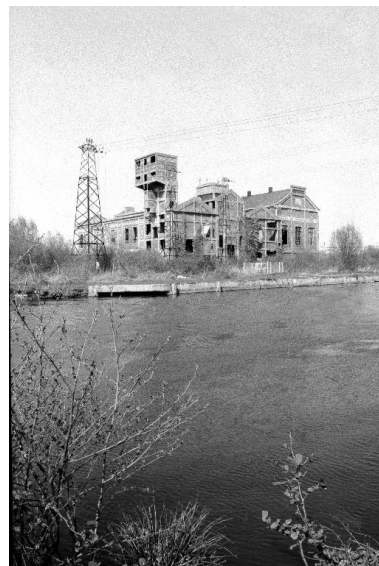

Atelier de fabrication, vue générale
depuis la rive droite de la Somme.
Phot. Benoît Dufournier
IVR22_19908001527Z