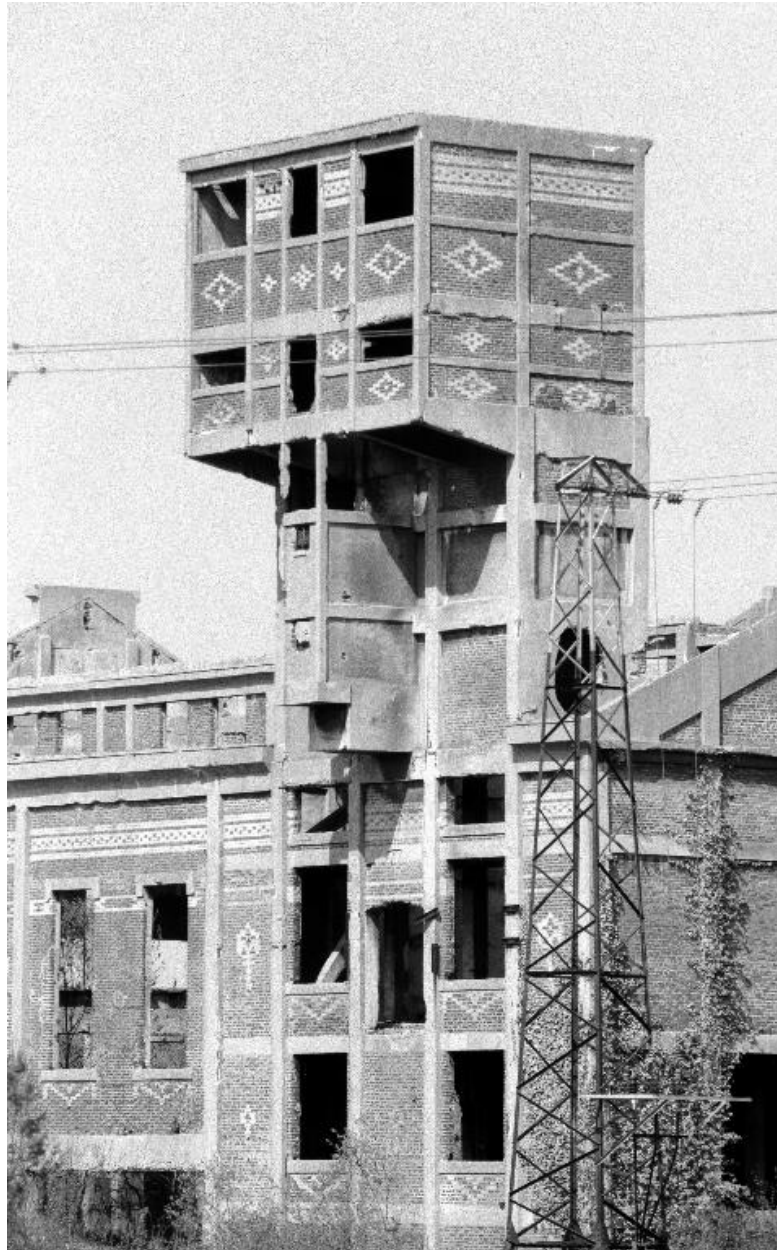

Atelier de fabrication, détail.

IVR22_19908001526Z

Auteur de l'illustration : Benoît Dufournier

Date de prise de vue : 1990

(c) Région Hauts-de-France - Inventaire général
reproduction soumise à autorisation du titulaire des droits d'exploitation