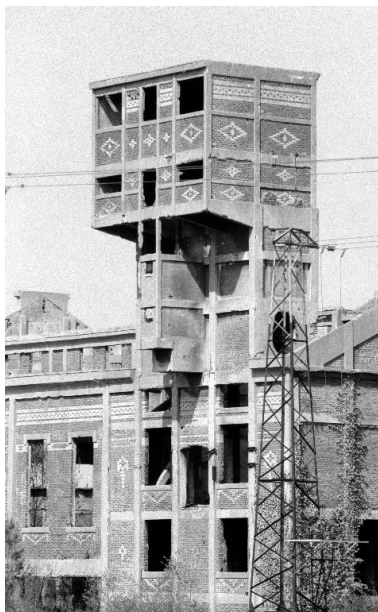

### Historique

La centrale électrique d'Abbeville fut édifée en 1918-1922 sur une parcelle située au sud de l'ancienne promenade du Pâtis, entre la Somme et le principal axe de chemins de fer abbeillois. Construite pour la société électrique du Nord-Ouest – ancienne SA d'électricité de Picardie –, cette "puissante usine électrique" fut destinée "à alimenter en électricité toute la région picarde" (*Revue générale de l'électricité*, 1922). Fonctionnant au charbon pulvérisé système SUC, elle comprenait un logement de concierge et bureau, atelier et magasin. La centrale fut agrandie vers 1929, 1931 et 1937 (dates d'imposition) et plusieurs logements situés route de Rouen furent acquis par l'entreprise vers 1925 et 1933. Celle-ci passa sous la raison sociale EDF en 1948.

La centrale électrique fut partiellement démolie en 1970 et en 1991.

Lors de l'enquête de 1983 et de la campagne photographique de 1990, la centrale électrique était toujours en élévation. Constituée d'une ossature en béton armé et d'un remplissage de brique, elle était encore partiellement couverte de tuiles mécaniques. En juillet 2015, lors de l'inventaire topographique de la ville, l'édifice est ruiné et ne subsiste qu'à l'état de vestiges.

Vue aérienne de 1990, flanc est  
Phot. Phot'R  
IVR22\_19908001654P

Vue aérienne de 1990, flanc sud-est.  
Phot. Phot'R  
IVR22\_19908001653P

Vue aérienne de 1990, flanc sud.  
Phot. Phot'R  
IVR22\_19908001655P

Atelier de fabrication, vue générale  
Phot. Benoît Dufournier  
IVR22\_19908001524Z

Depuis la rive droite de la Somme,  
pont-rail de Béthune et atelier de  
fabrication de la centrale électrique.  
Phot. Benoît Dufournier  
IVR22\_19908001528Z