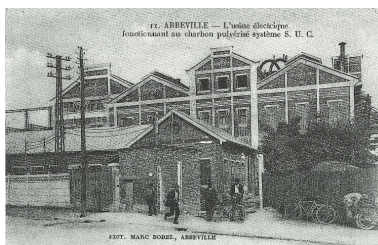

### Historique

La centrale électrique d'Abbeville fut édifée en 1918-1922 sur une parcelle située au sud de l'ancienne promenade du Pâtis, entre la Somme et le principal axe de chemins de fer abbeillois. Construite pour la société électrique du Nord-Ouest – ancienne SA d'électricité de Picardie –, cette "puissante usine électrique" fut destinée "à alimenter en électricité toute la région picarde" (*Revue générale de l'électricité*, 1922). Fonctionnant au charbon pulvérisé système SUC, elle comprenait un logement de concierge et bureau, atelier et magasin. La centrale fut agrandie vers 1929, 1931 et 1937 (dates d'imposition) et plusieurs logements situés route de Rouen furent acquis par l'entreprise vers 1925 et 1933. Celle-ci passa sous la raison sociale EDF en 1948.

### Documents figurés

- [La centrale électrique en construction], photographie, [1922]. IN : DUVAL, C., **Le développement des distributions d'énergie électrique en France**, *Revue générale de l'électricité : organe de l'Union des syndicats de l'électricité*, novembre 1922, numéro spécial André-Marie Ampère, p. 266.
- **Abbeville, l'usine électrique fonctionnant au charbon pulvérisé système SUC**, carte postale, Marc Dorel éditeur, [vers 1925] (coll. part.).

### Illustrations

La centrale électrique en construction, photographie, 1922. IN : DUVAL, C., **Le développement des distributions d'énergie électrique en France**, *Revue générale de l'électricité : organe de l'Union des syndicats de l'électricité*, novembre 1922, numéro spécial André-Marie Ampère, p. 266.  
Phot. Bibliothèque nationale de France  
IVR32\_20168006400NUCA