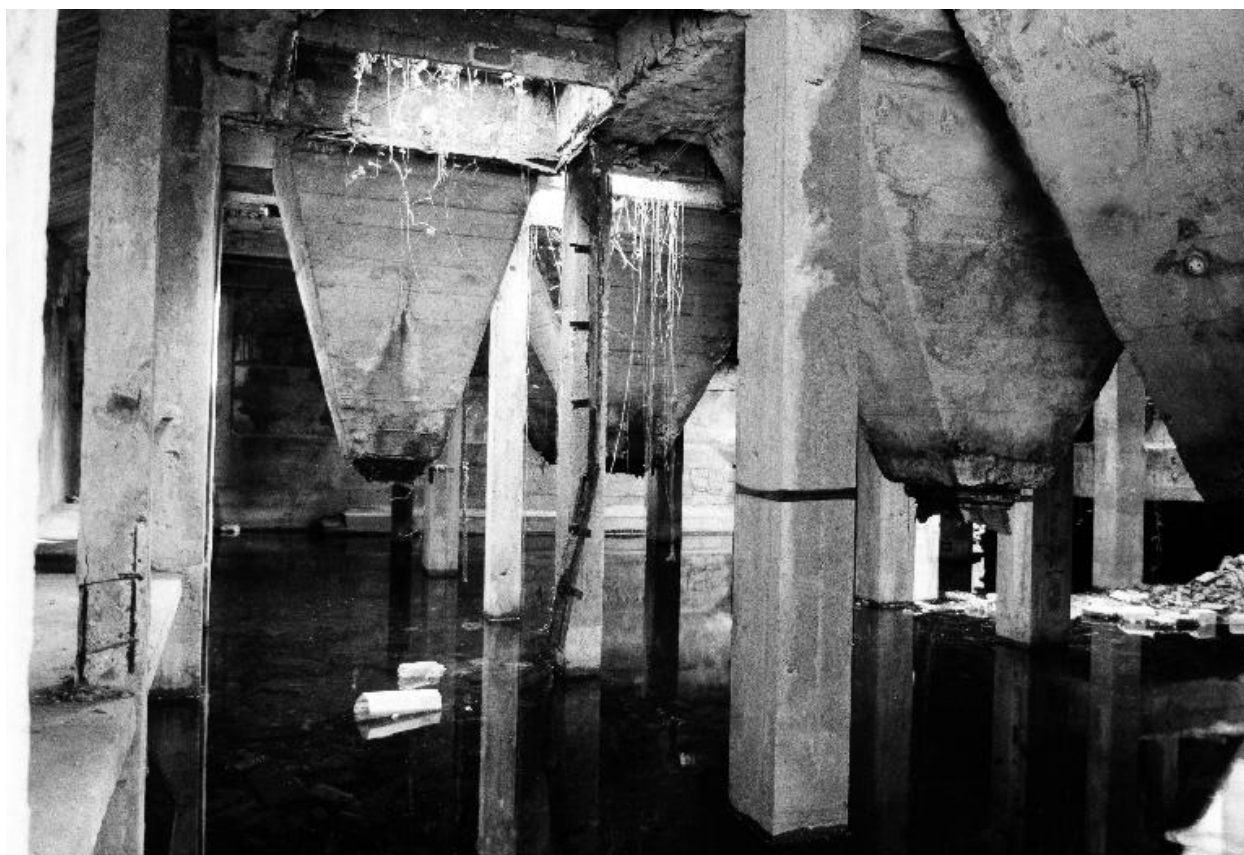

Atelier, salle des goulottes, détail.

IVR22_19908001530Z

Auteur de l'illustration : Benoît Dufournier

Date de prise de vue : 1990

(c) Région Hauts-de-France - Inventaire général

reproduction soumise à autorisation du titulaire des droits d'exploitation