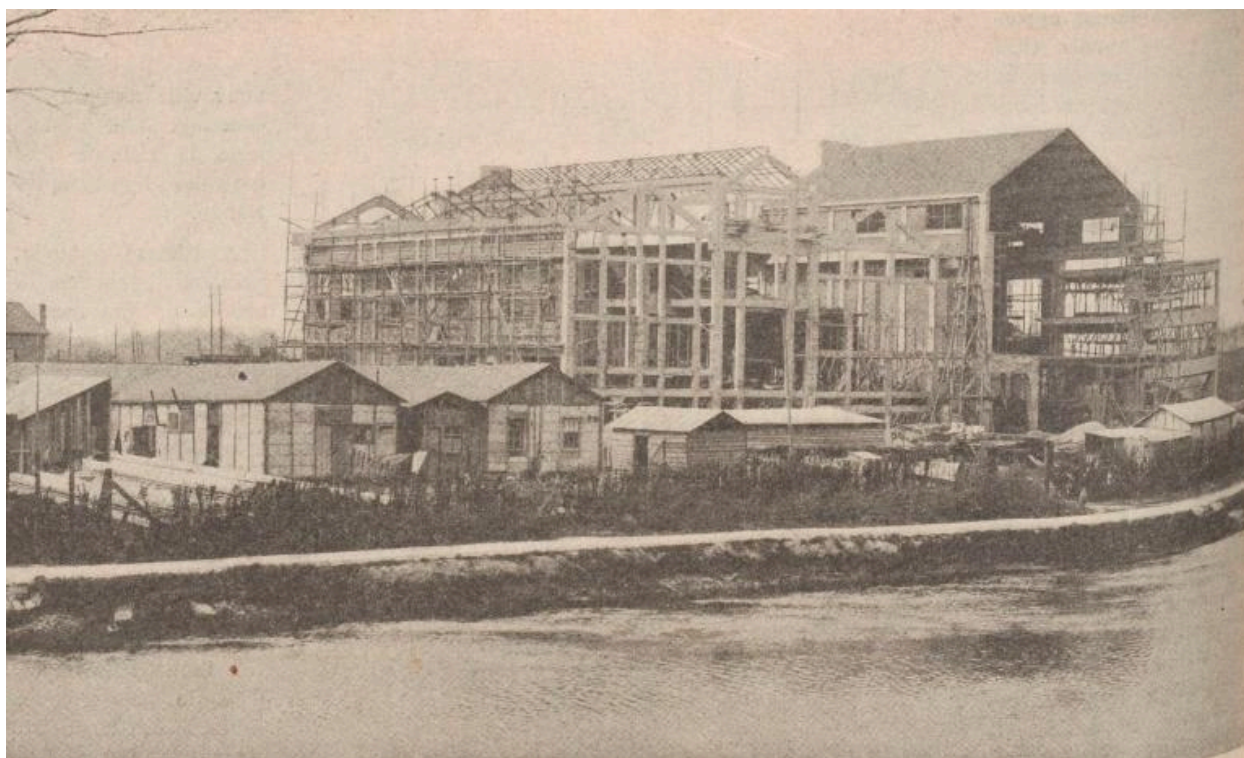

La centrale électrique en construction, photographie, 1922. IN : DUVAL, C., Le développement des distributions d'énergie électrique en France, Revue générale de l'électricité : organe de l'Union des syndicats de l'électricité, novembre 1922, numéro spécial André-Marie Ampère, p. 266.

IVR32_20168006400NUCA

Auteur de l'illustration : Bibliothèque nationale de France

(c) Bibliothèque nationale de France

reproduction soumise à autorisation du titulaire des droits d'exploitation