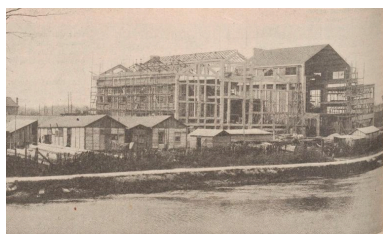

Références documentaires

Documents figurés

- [La centrale électrique en construction], photographie, [1922]. IN : DUVAL, C., **Le développement des distributions d'énergie électrique en France**, *Revue générale de l'électricité : organe de l'Union des syndicats de l'électricité*, novembre 1922, numéro spécial André-Marie Ampère, p. 266.
- **Abbeville, l'usine électrique fonctionnant au charbon pulvérisé système SUC**, carte postale, Marc Dorel éditeur, [vers 1925] (coll. part.).

Bibliographie

- **Bulletin RGE**. *Revue générale de l'électricité : organe de l'Union des syndicats de l'électricité*, 30 décembre 1922, tome XII, n° 26, p. 190B.

Illustrations

La centrale électrique en construction, photographie, 1922. IN : DUVAL, C., **Le développement des distributions d'énergie électrique en France**, *Revue générale de l'électricité : organe de l'Union des syndicats de l'électricité*, novembre 1922, numéro spécial André-Marie Ampère, p. 266.
Phot. Bibliothèque nationale de France
IVR32_20168006400NUCA