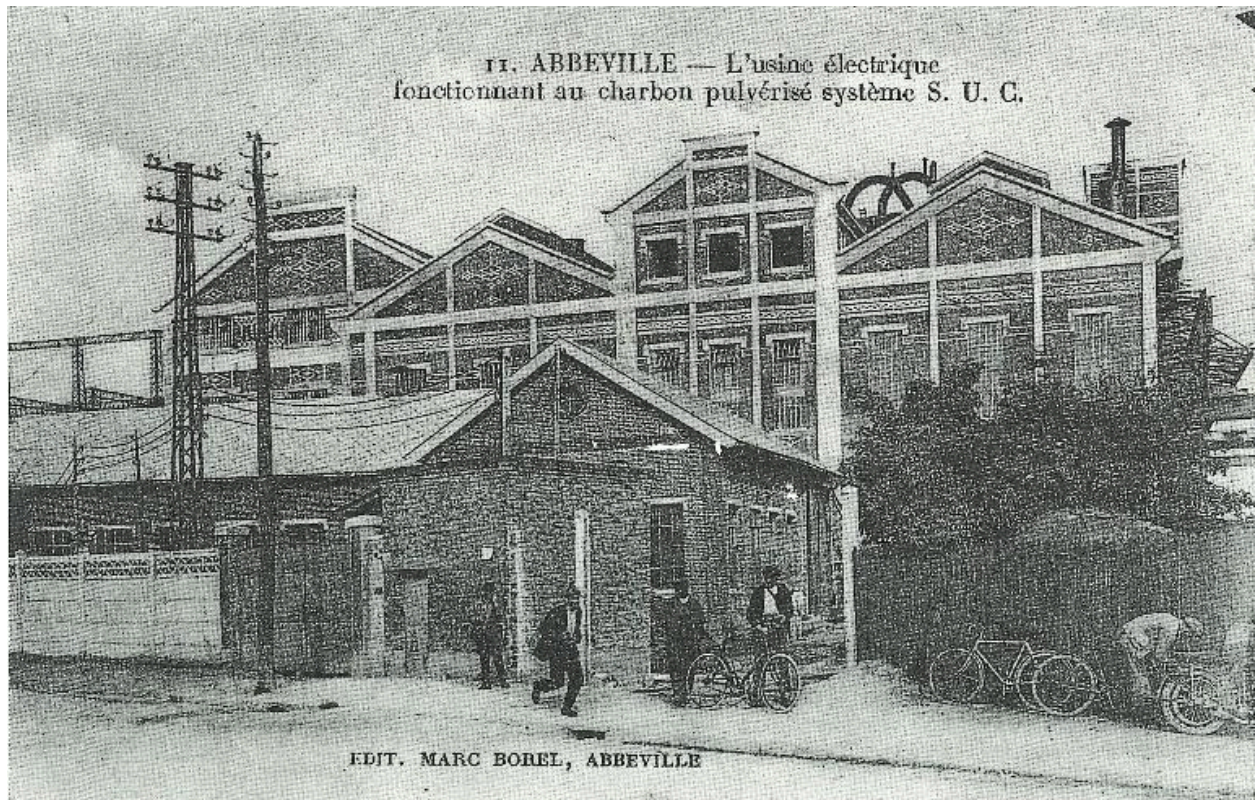

Abbeville, l'usine électrique fonctionnant au charbon pulvérisé système SUC, carte postale, Marc Dorel éditeur, vers 1925 (coll. part.).

IVR32_20178005033NUCA

Auteur de l'illustration : Léo Noyer-Duplaix (reproduction)

(c) Région Hauts-de-France - Inventaire général ; (c) Ville d'Abbeville
reproduction soumise à autorisation du titulaire des droits d'exploitation