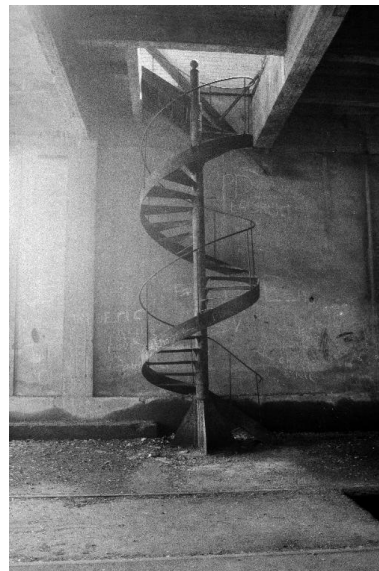

Escalier intérieur.
Phot. Benoît Dufournier
IVR22_19908001553Z