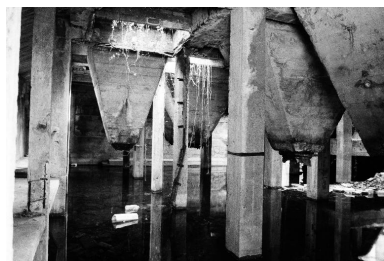

Atelier, salle des goulottes, détail.
Phot. Benoît Dufournier
IVR22_19908001530Z