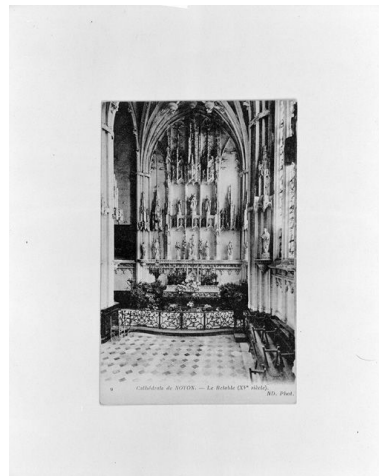

Retable de la deuxième chapelle
latérale sud. Avant 1914 (AP).
Phot. Jean-Michel
Périn (reproduction)
IVR22_19846000800XB