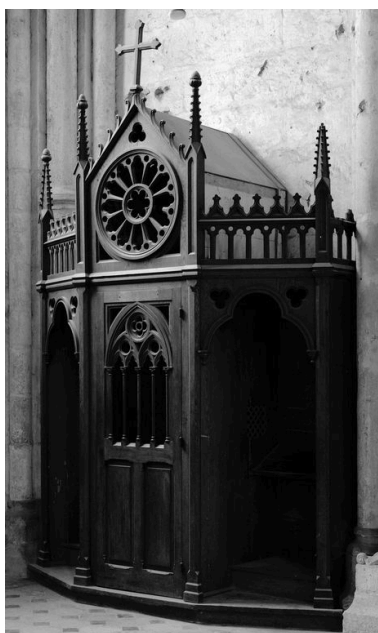

Choeur, 2e chapelle nord. Confessionnal.
Phot. Jean-Michel Périn
IVR22_19846000764X