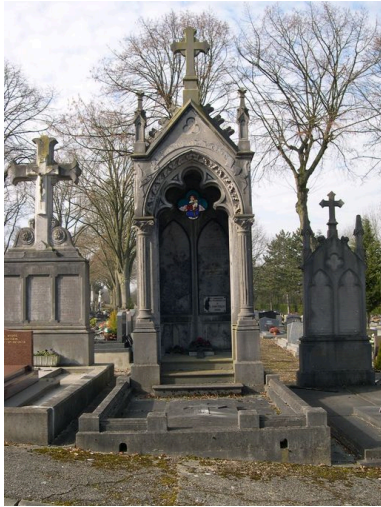

Statut, intérêt et protection

Ce tombeau niche en marbre belge a été construit vers 1898 par l'entreprise amiénoise Benoît.

Statut de la propriété : propriété privée

Illustrations

Vue générale.

Phot. Isabelle Barbedor

IVR22_20068010823NUCA

Dossiers liés

Dossiers de synthèse :

L'architecture funéraire dans les communes étudiées d'Amiens métropole (IA80009908)

Oeuvre(s) contenue(s) :

Oeuvre(s) en rapport :

Cimetière communal d'Amiens, dit du Petit-Saint-Jean (IA80002929) Hauts-de-France, Somme, Amiens, rue d' Elbeuf, rue Lescouvé

Auteur(s) du dossier : Isabelle Barbedor

Copyright(s) : (c) Région Hauts-de-France - Inventaire général