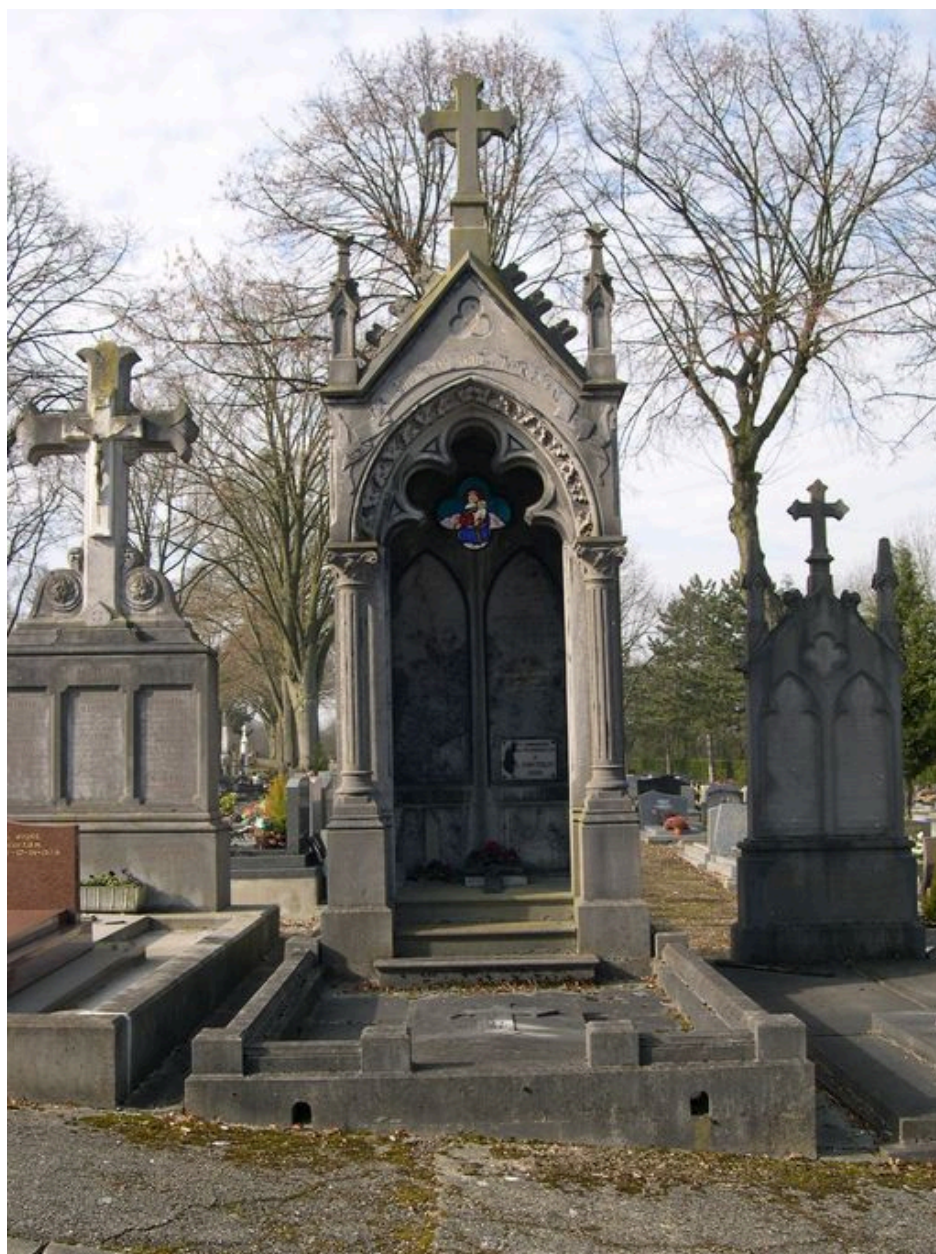

Vue générale.

IVR22_20068010823NUCA

Auteur de l'illustration : Isabelle Barbedor

(c) Région Hauts-de-France - Inventaire général

reproduction soumise à autorisation du titulaire des droits d'exploitation