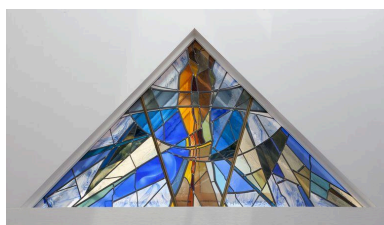

La nouvelle église est inaugurée cent ans après l'achèvement de la première église du quartier de la Croix-Rouge par l'architecte Charles Maillard. L'édifice actuel abrite le lieu de culte et une salle municipale, les deux pouvant être joints grâce à l'ouverture d'une porte-accordéon. Elle a été construite par la direction architecture de la ville.

Description

Le bâtiment, de plan rectangulaire, est élevé en béton enduit et brique ; il est couvert d'ardoises et d'une faîtière transparente. Le lieu de culte est signalé par une pointe surmontant la toiture et un léger campanile en métal implanté sur le parvis. L'espace intérieur est composé d'un unique vaisseau rectangulaire et d'un chœur surélevé. Quelques éléments du mobilier proviennent de l'ancienne église (chaises, anges musiciens du buffet d'orgues). La statue en pierre de saint Joseph à l'Enfant est due à A. Lemahieu, sculpteur à Roncq. Celle en céramique est signée Bercé.

Élévation antérieure de l'église.
Phot. Pierre Thibaut
IVR31_20155900955NUCA

Vue générale vers le chœur.
Phot. Pierre Thibaut
IVR31_20155900959NUCA

Vue générale vers le
chœur et plafond.
Phot. Pierre Thibaut
IVR31_20155900958NUCA

Vue générale depuis le chœur.
Phot. Pierre Thibaut
IVR31_20155900961NUCA

Verrière au dessus de l'autel.
Phot. Pierre Thibaut
IVR31_20155900960NUCA

Dossiers liés

Dossiers de synthèse :

Présentation des églises paroissiales et chapelles du Nord-Pas de Calais 1945-2010 (IA59005038)