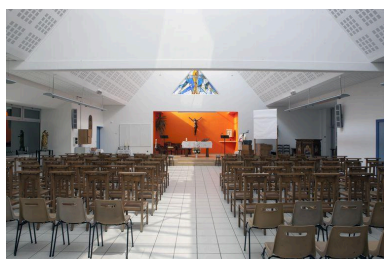

Vue générale vers le chœur.
Phot. Pierre Thibaut
IVR31_20155900959NUCA