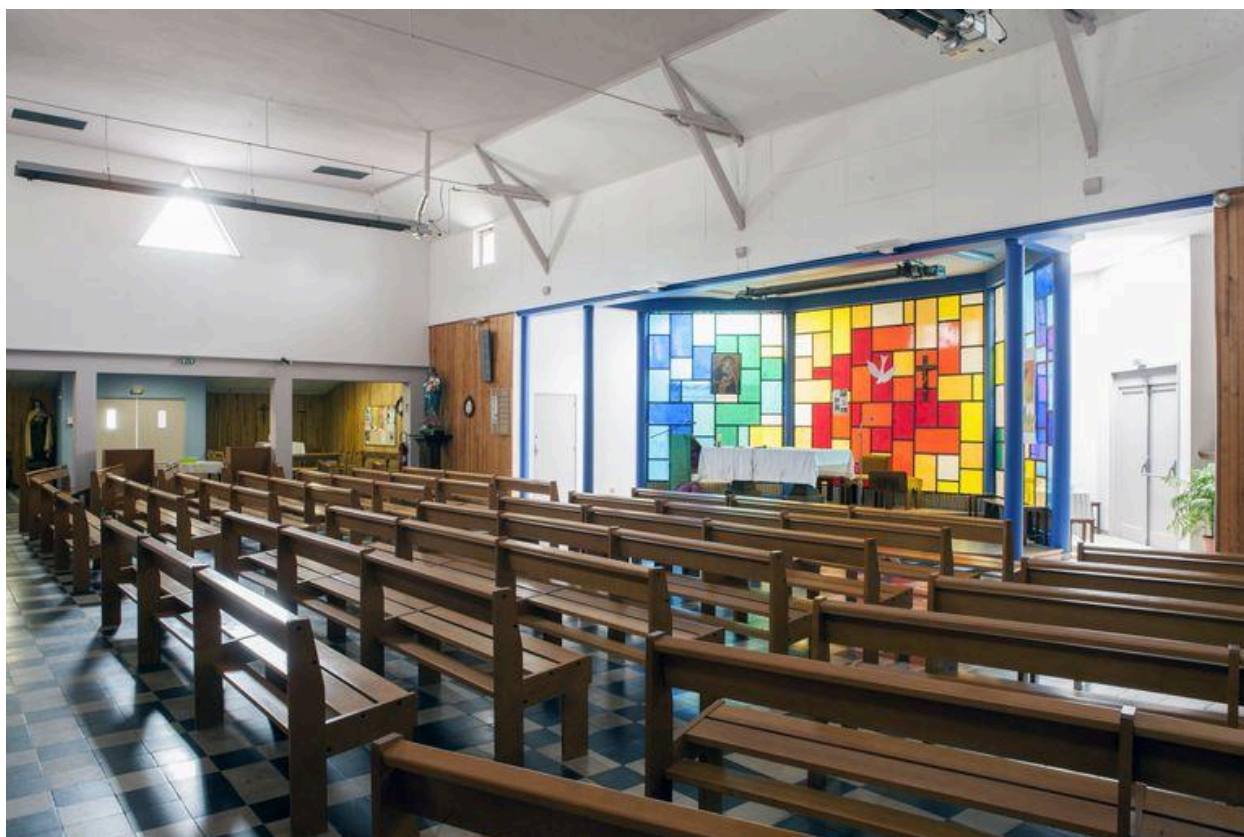

Vue générale de trois quart droit vers le choeur.

IVR31_20155901003NUCA

Auteur de l'illustration : Pierre Thibaut

Date de prise de vue : 2015

(c) Région Hauts-de-France - Inventaire général

reproduction soumise à autorisation du titulaire des droits d'exploitation