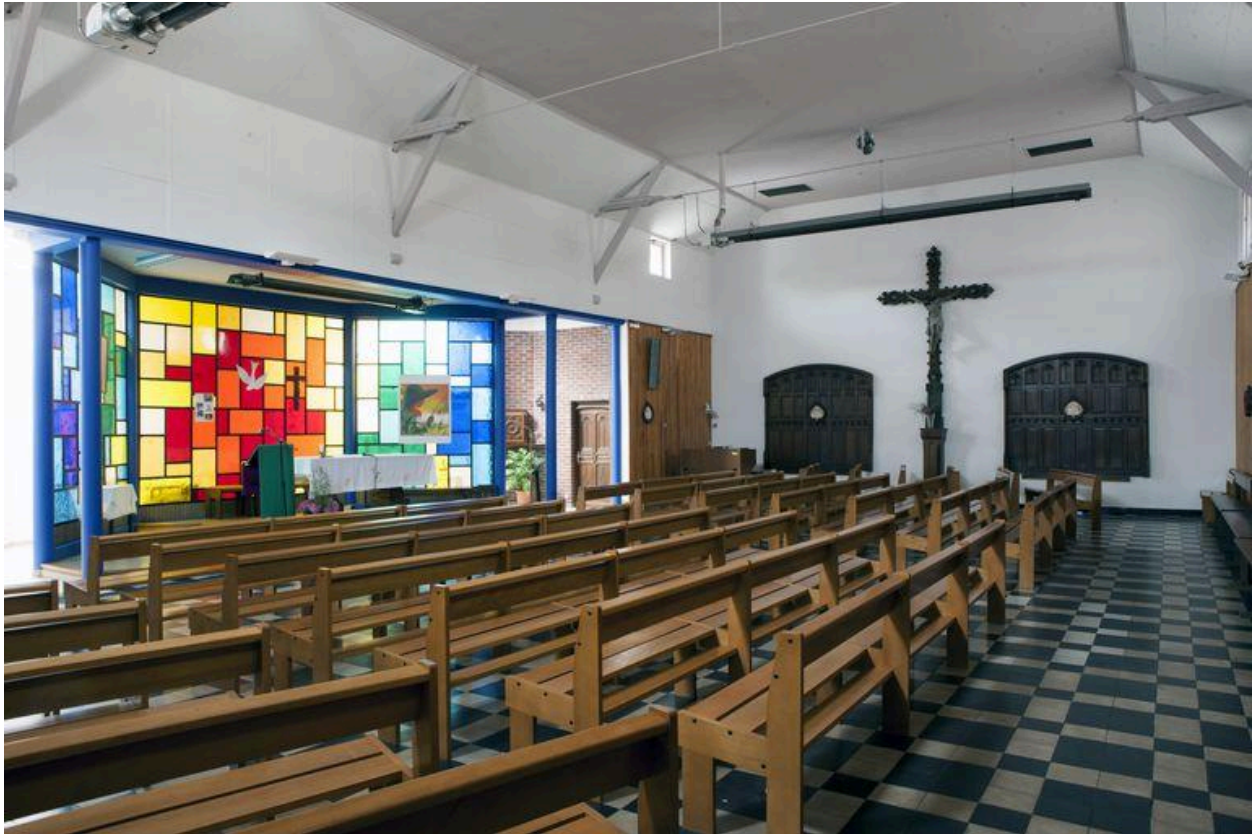

Vue générale de trois quart gauche vers le chœur.

IVR31_20155901002NUCA

Auteur de l'illustration : Pierre Thibaut

Date de prise de vue : 2015

(c) Région Hauts-de-France - Inventaire général
reproduction soumise à autorisation du titulaire des droits d'exploitation