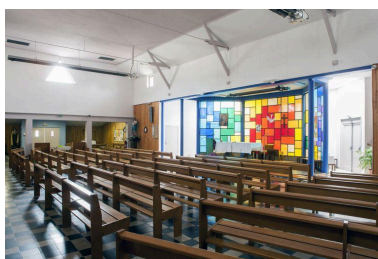

Vue générale de trois
quart droit vers le chœur.
Phot. Pierre Thibaut
IVR31_20155901003NUCA