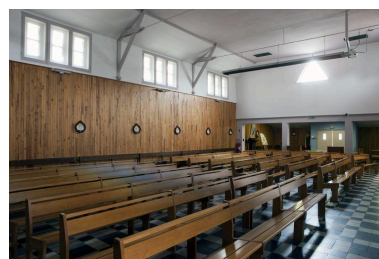

Vue générale de trois quart
droit depuis le chœur
Phot. Pierre Thibaut
IVR31_20155901004NUCA

Dossiers liés

Dossiers de synthèse :

Présentation des églises paroissiales et chapelles du Nord-Pas de Calais 1945-2010 (IA59005038)

Oeuvre(s) contenue(s) :

Auteur(s) du dossier : Céline Frémaux

Copyright(s) : (c) Région Hauts-de-France - Inventaire général