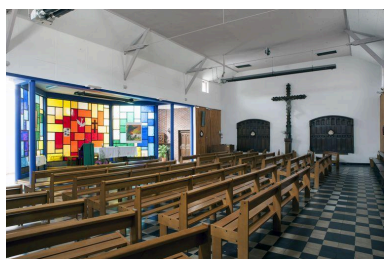

Vue générale de trois quart
gauche vers le chœur.
Phot. Pierre Thibaut
IVR31_20155901002NUCA