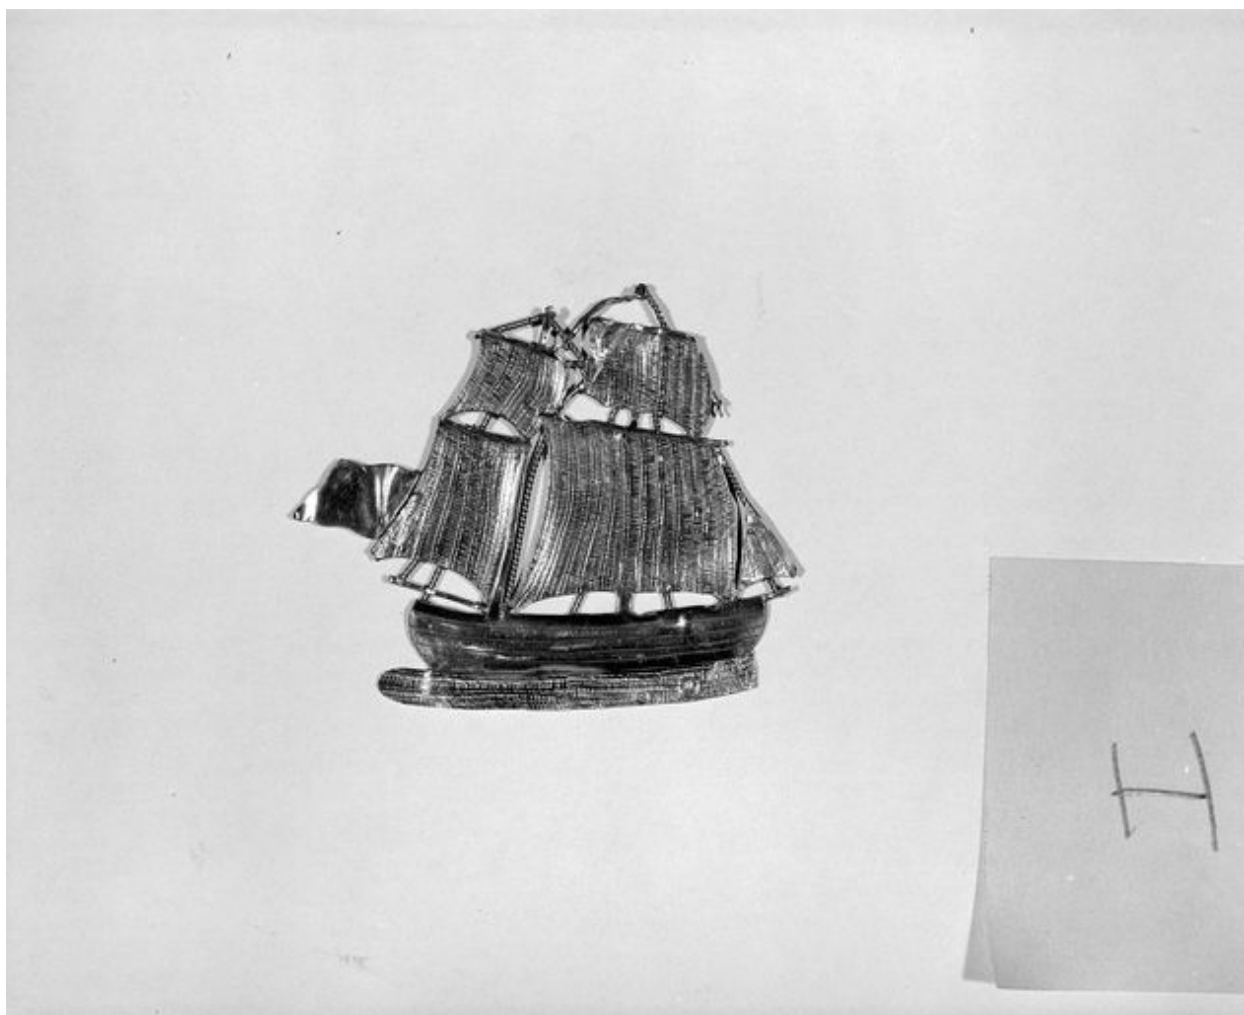

Avers.

IVR31_19925902065X

Auteur de l'illustration : Philippe Dapvril

(c) Région Hauts-de-France - Inventaire général

reproduction soumise à autorisation du titulaire des droits d'exploitation