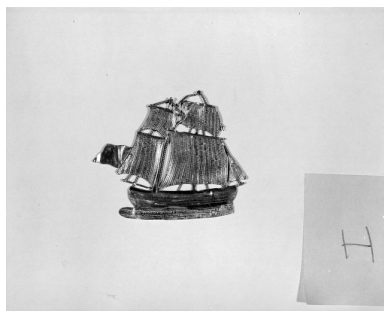

État de conservation

manque

Manquent la partie supérieure de la mature et un cordage.

Statut, intérêt et protection

Protections : inscrit au titre objet, 1982/09/16

Statut de la propriété : propriété de la commune

Liens web

• <http://patrimoine.nordpasdecalais.fr/documents/IM59000608.PDF> : <http://patrimoine.nordpasdecalais.fr/documents/IM59000608.PDF>

Illustrations

Avers.

Phot. Philippe Dapvril
IVR31_19925902065X

Dossiers liés

Oeuvre(s) contenue(s) :

Oeuvre(s) en rapport :

Le mobilier de la chapelle Notre-Dame des Dunes (liste supplémentaire) (IM59000633) Nord-Pas-de-Calais, Nord, Dunkerque, Chapelle Notre-Dame des Dunes, place de la Petite Chapelle

Auteur(s) du dossier : Anita Oger-Leurent, Pierre-Yves Corbel

Copyright(s) : (c) Région Hauts-de-France - Inventaire général