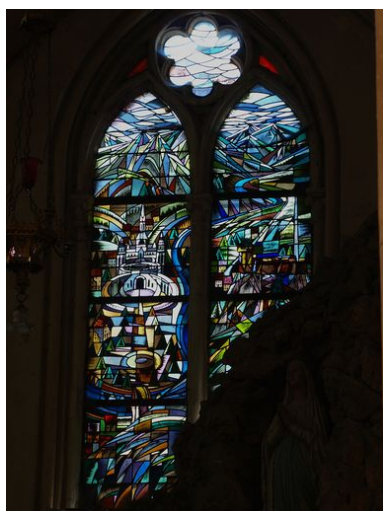

Précisions et transcriptions :

Aucune inscription visible.

État de conservation

grillage de protection

Bon état apparent.

Statut, intérêt et protection

Statut de la propriété : propriété de la commune

Illustrations

Vue générale
Phot. Bruno Decrock
IVR31_20106202963NUCA