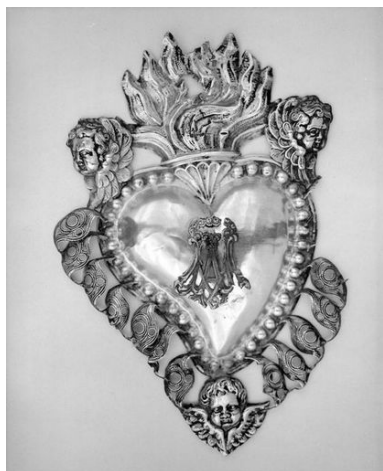

État de conservation

mauvais état , manque

Manque une partie de la bordure, monogramme incomplet, trous de fixation déchiquetés.

Statut, intérêt et protection

Protections : inscrit au titre objet, 1982/09/16

Statut de la propriété : propriété de la commune

Liens web

• <http://patrimoine.nordpasdecals.fr/documents/IM59000627.PDF> : <http://patrimoine.nordpasdecals.fr/documents/IM59000627.PDF>

Illustrations

Avers.

Phot. Philippe Dapvril
IVR31_19925902079X

Dossiers liés

Oeuvre(s) contenue(s) :

Oeuvre(s) en rapport :

Le mobilier de la chapelle Notre-Dame des Dunes (liste supplémentaire) (IM59000633) Nord-Pas-de-Calais, Nord, Dunkerque, Chapelle Notre-Dame des Dunes, place de la Petite Chapelle

Auteur(s) du dossier : Anita Oger-Leurent, Pierre-Yves Corbel

Copyright(s) : (c) Région Hauts-de-France - Inventaire général