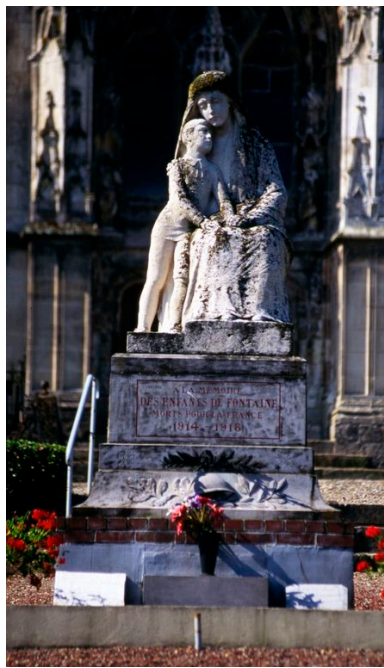

Inscriptions & marques : signature, date

Statut, intérêt et protection

Statut de la propriété : propriété de la commune

Illustrations

Vue générale.
Phot. Olivier Coquelle
IVR22_19948000522ZA