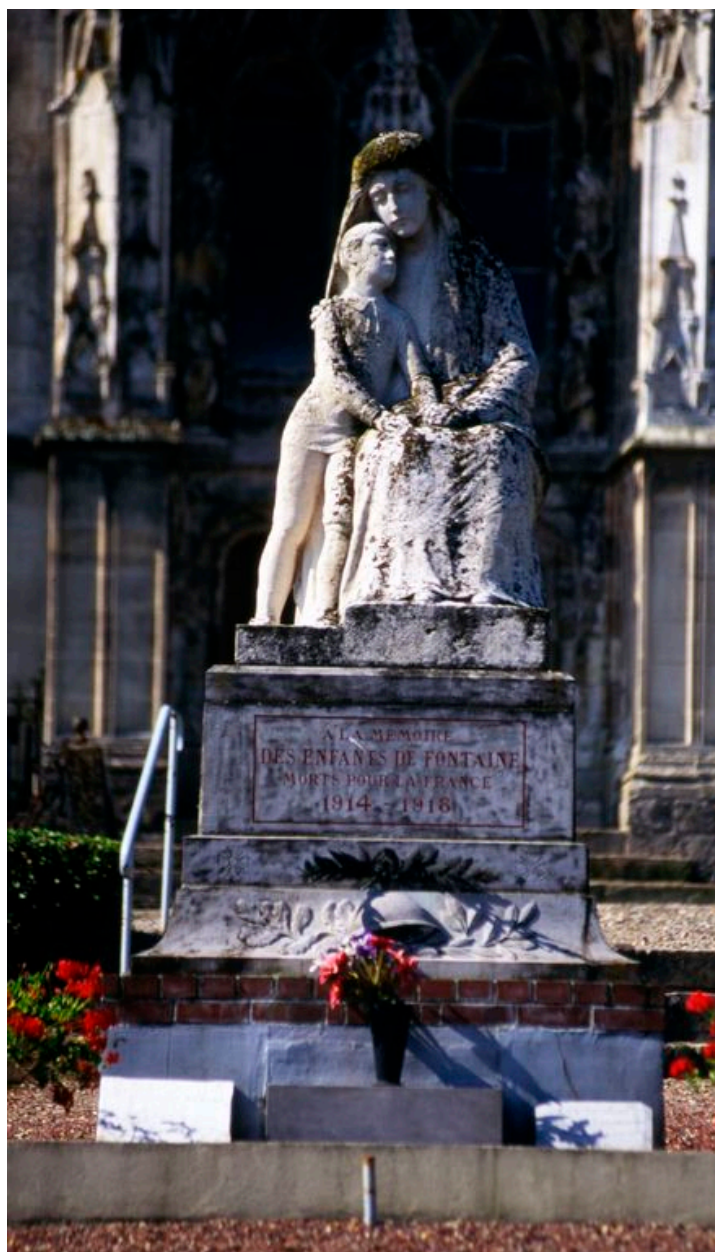

Vue générale.

IVR22_19948000522ZA

Auteur de l'illustration : Olivier Coquelle

(c) Région Hauts-de-France - Inventaire général

reproduction soumise à autorisation du titulaire des droits d'exploitation