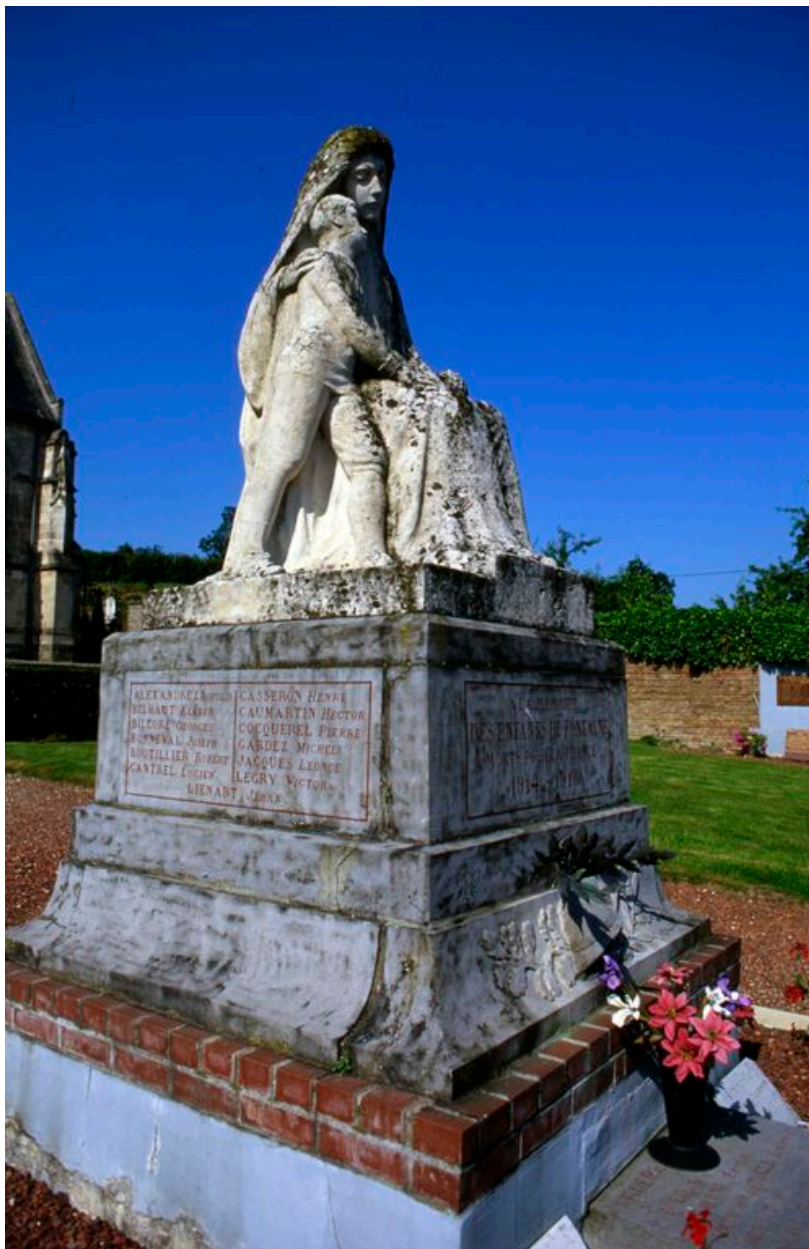

Vue générale de trois-quarts.

IVR22_19948000524ZA

Auteur de l'illustration : Olivier Coquelle

(c) Région Hauts-de-France - Inventaire général

reproduction soumise à autorisation du titulaire des droits d'exploitation