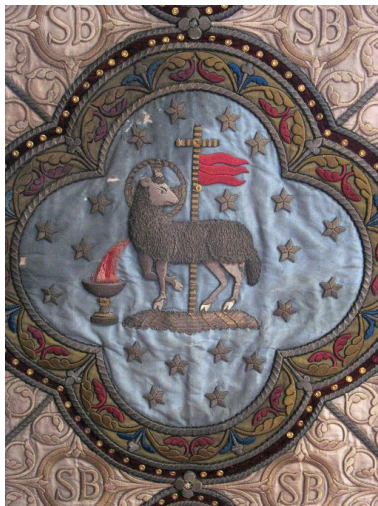

Vue de détail :
quadrilobe avec l'Agneau
Phot. Maya Bennani
IVR31_20106204551NUCA