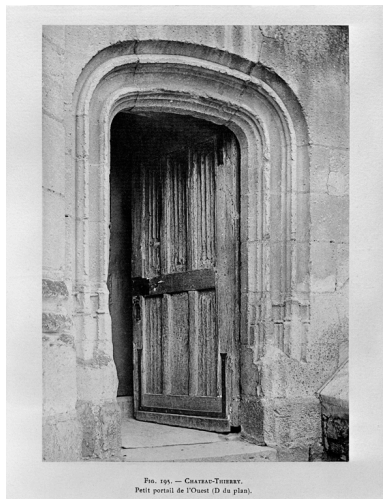

Le vantail comporte 2 registres de 3 panneaux.

Éléments descriptifs

Catégorie(s) technique(s) : menuiserie, sculpture
Éléments structurels, forme, fonctionnement : battant, 1

Matériaux : chêne (en plusieurs éléments) : taillé, peint, décor en bas-relief, décor dans la masse, mouluré petit cadre

Mesures :

Dimensions totales : h = 204 ; la = 110.

Représentations :

ornementation ; plis en serviette

Statut, intérêt et protection

Intérêt de l'œuvre : à signaler
Protections : classé au titre objet, 1933/03/13
Statut de la propriété : propriété publique

Illustrations

Photographie Moreau Nélaton,
"les églises de chez nous", 1913.
Phot. Thierry Lefébure
IVR22_19930202608XB

Vantail en chêne, milieu 16e
siècle, dans un encadrement
de la même époque.
Phot. Thierry Lefébure
IVR22_19960201102X