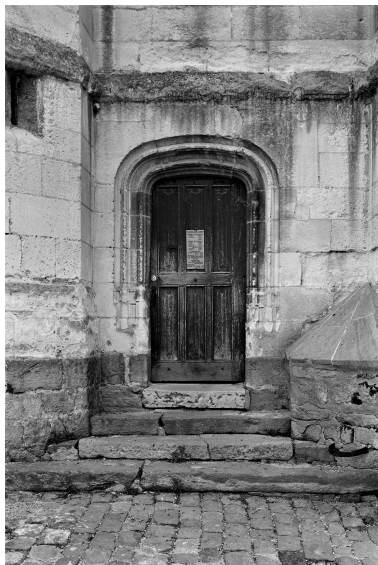

Le vantail comporte 2 registres de 3 panneaux.

Éléments descriptifs

Catégorie(s) technique(s) : menuiserie, sculpture
Éléments structurels, forme, fonctionnement : battant, 1

Matériaux : chêne (en plusieurs éléments) : taillé, peint, décor en bas-relief, décor dans la masse, mouluré petit cadre

Mesures :

Dimensions totales : h = 204 ; la = 110.

Représentations :

ornementation ; plis en serviette

Statut, intérêt et protection

Intérêt de l'œuvre : à signaler
Protections : classé au titre objet, 1933/03/13
Statut de la propriété : propriété publique

Illustrations

Photographie Moreau Nélaton,
"les églises de chez nous", 1913.
Phot. Thierry Lefébure
IVR22_19930202608XB

Vantail en chêne, milieu 16e
siècle, dans un encadrement
de la même époque.
Phot. Thierry Lefébure
IVR22_19960201102X