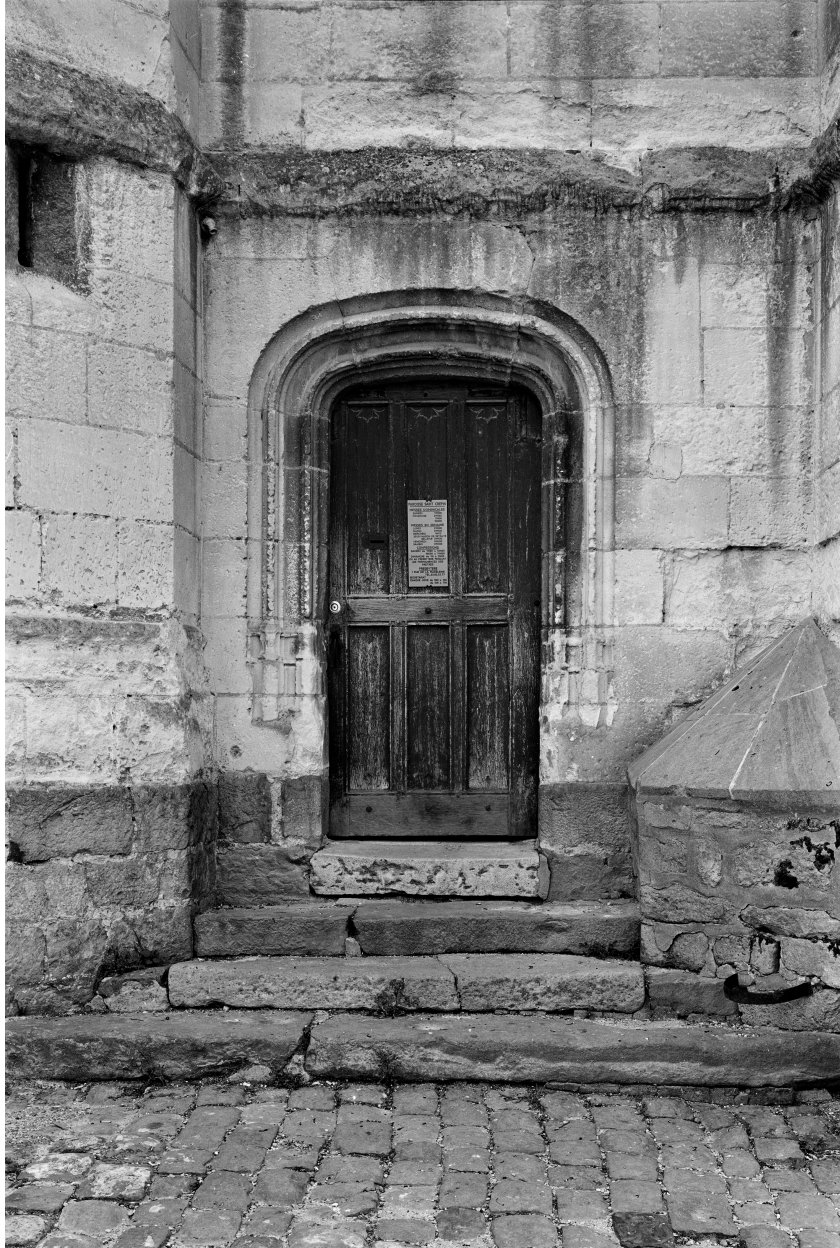

Vantail en chêne, milieu 16e siècle, dans un encadrement de la même époque.

IVR22_19960201102X

Auteur de l'illustration : Thierry Lefébure

(c) Ministère de la culture - Inventaire général ; (c) Département de l'Aisne ; (c) AGIR-Pic
reproduction soumise à autorisation du titulaire des droits d'exploitation