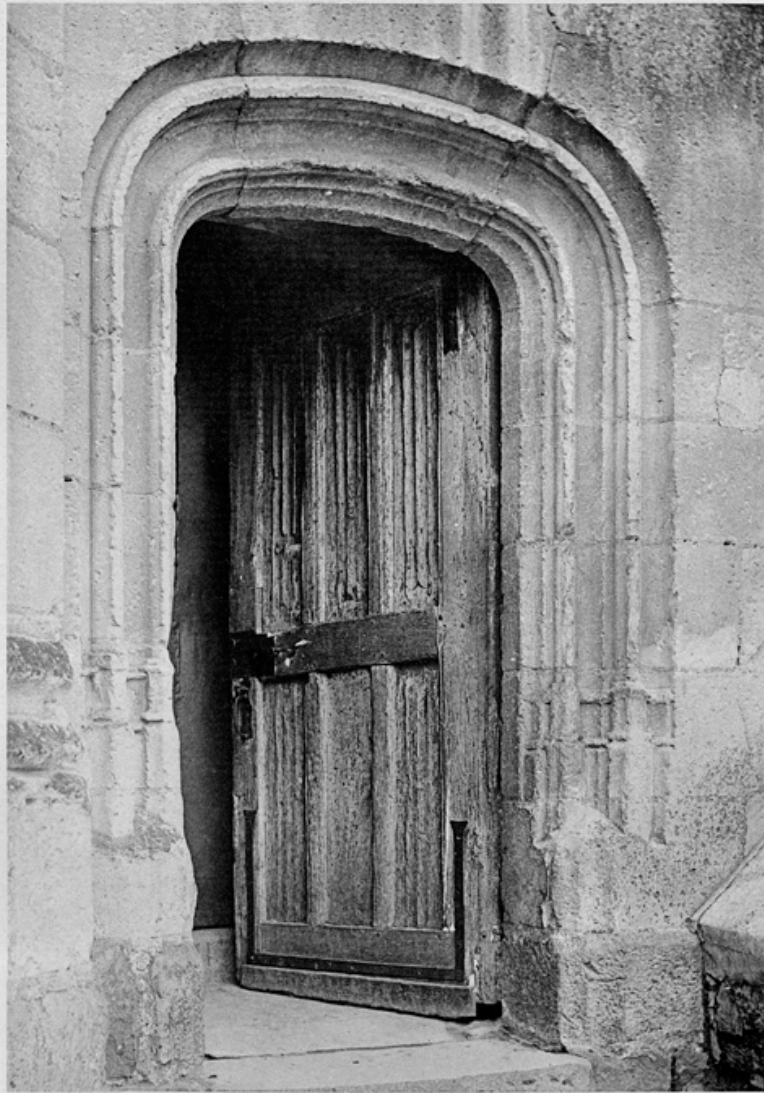

Le vantail comporte 2 registres de 3 panneaux.

Éléments descriptifs

Catégorie(s) technique(s) : menuiserie, sculpture
Éléments structurels, forme, fonctionnement : battant, 1

Matériaux : chêne (en plusieurs éléments) : taillé, peint, décor en bas-relief, décor dans la masse, mouluré petit cadre

Auteur(s) du dossier : Xavier Massary de, Aline Magnien

Copyright(s) : (c) Région Hauts-de-France - Inventaire général

FIG. 195. — CHATEAU-THIERRY.
Petit portail de l'Ouest (D du plan).

Photographie Moreau Nélaton, "les églises de chez nous", 1913.