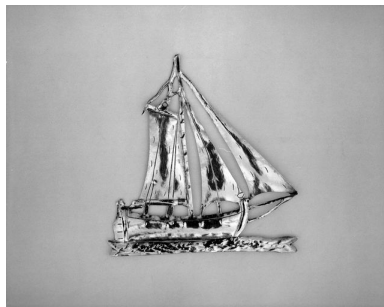

Statut, intérêt et protection

Protections : inscrit au titre objet, 1982/09/16

Statut de la propriété : propriété de la commune

Liens web

- <http://patrimoine.nordpasdecals.fr/documents/IM59000630.PDF> : <http://patrimoine.nordpasdecals.fr/documents/IM59000630.PDF>

Illustrations

Avers.

Phot. Philippe Dapvril

IVR31_19925902075X

Dossiers liés

Oeuvre(s) contenue(s) :

Oeuvre(s) en rapport :

Le mobilier de la chapelle Notre-Dame des Dunes (liste supplémentaire) (IM59000633) Nord-Pas-de-Calais, Nord, Dunkerque, Chapelle Notre-Dame des Dunes, place de la Petite Chapelle

Auteur(s) du dossier : Anita Oger-Leurent, Pierre-Yves Corbel

Copyright(s) : (c) Région Hauts-de-France - Inventaire général