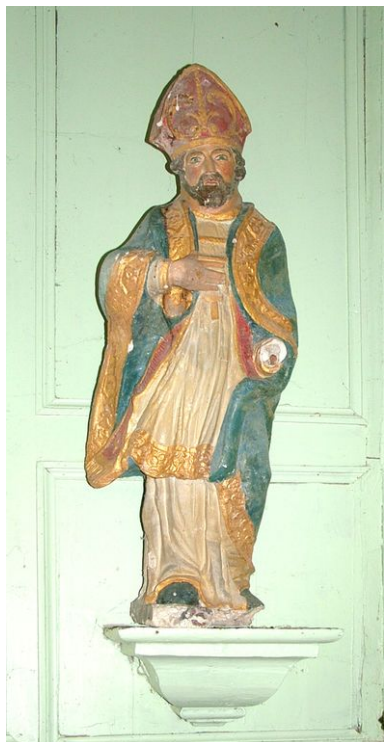

État de conservation

manque

La main gauche, disparue, tenait probablement une crosse. Une partie de la base et du pied gauche a été brisée.

Statut, intérêt et protection

Bel exemple de statue de style baroque rendue avec beaucoup de délicatesse.

Intérêt de l'œuvre : à signaler

Protections : inscrit au titre objet, 1979/12/06

Statut de la propriété : propriété de la commune

Illustrations

Vue générale.

Phot. Frédéric Fournis

IVR22_20108001330NUCA

Dossiers liés

Oeuvre(s) contenue(s) :

Oeuvre(s) en rapport :

Le mobilier de l'église de la Nativité de la Sainte-Vierge (IM80001672) Hauts-de-France, Somme, Surcamp, Église paroissiale de la Nativité de la Sainte-Vierge, rue Principale

Auteur(s) du dossier : Frédéric Fournis

Copyright(s) : (c) Région Hauts-de-France - Inventaire général