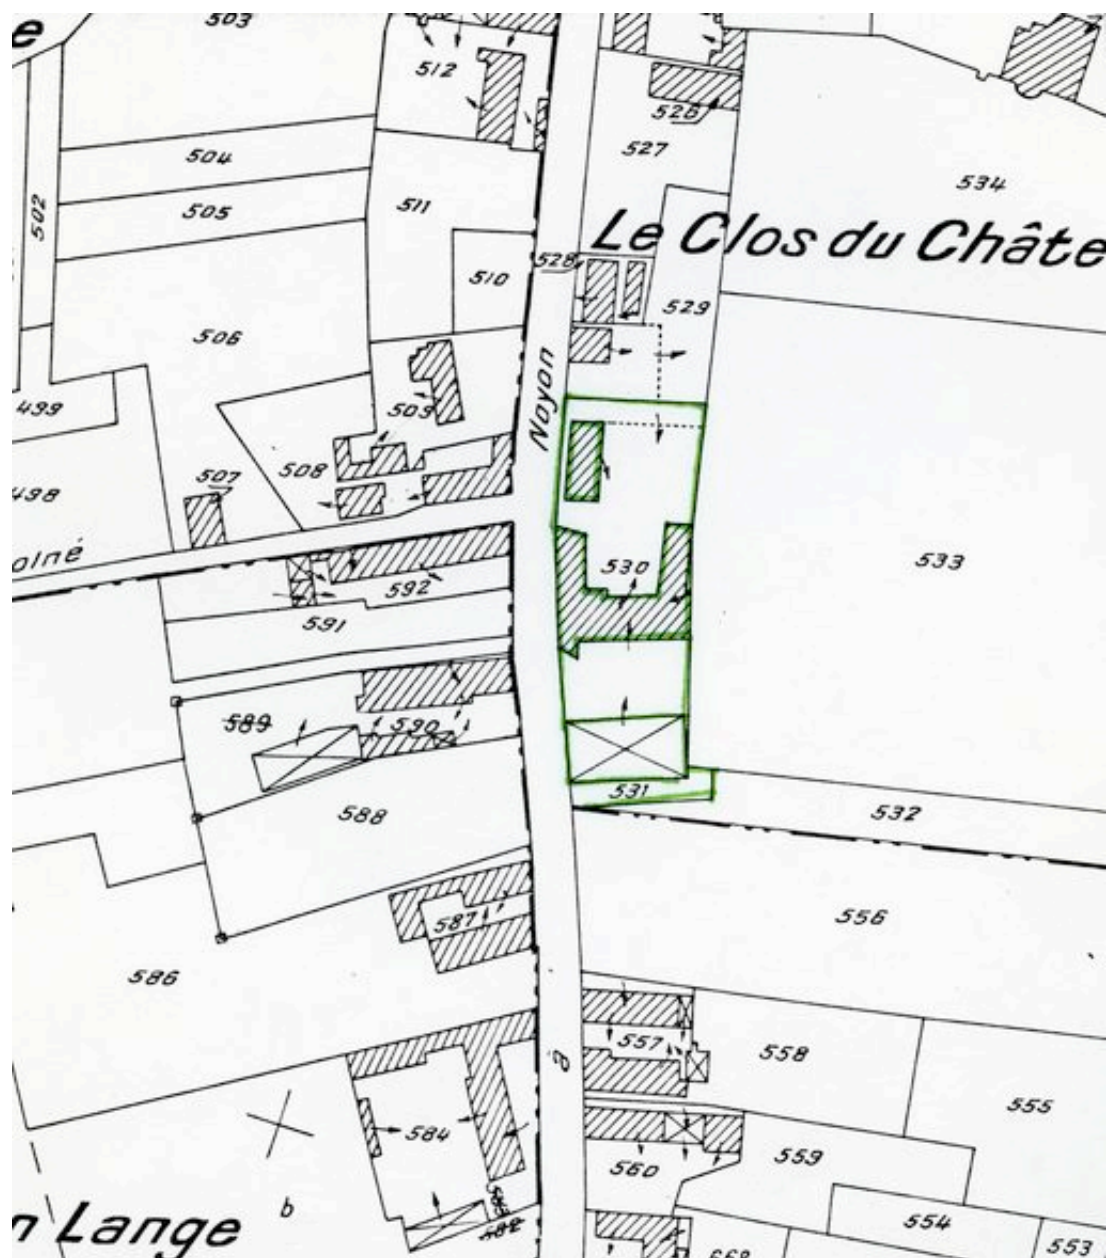

Hauts-de-France, Oise
Béhéricourt
143 rue de Pierre

Ancienne ferme

Références du dossier

Numéro de dossier : IA00049333
Date de l'enquête initiale : 1986
Date(s) de rédaction : 2009
Cadre de l'étude : inventaire topographique canton de Noyon
Degré d'étude : étudié

Désignation

Dénomination : ferme
Destinations successives : maison
Parties constituantes non étudiées : étable, remise, grange, hangar agricole

Compléments de localisation

Milieu d'implantation : en village
Références cadastrales : 1975. D2 530, 531

Plan de situation. Extrait
du plan cadastral de 1975,
section D2 530 et 531.

Repro. Monnehay-Vulliet Marie-
Laure , Autr. Michel Hérold
IVR22_20096000040NUCA

Dossiers liés

Dossiers de synthèse :

Le canton de Noyon : le territoire de la commune de Béhéricourt (IA60000320) Hauts-de-France, Oise, Béhéricourt

Plan de situation. Extrait du plan cadastral de 1975, section D2 530 et 531.

IVR22_20096000040NUCA

Auteur de l'illustration (reproduction) : Monnehay-Vulliet Marie-Laure

Auteur du document reproduit : Michel Hérold