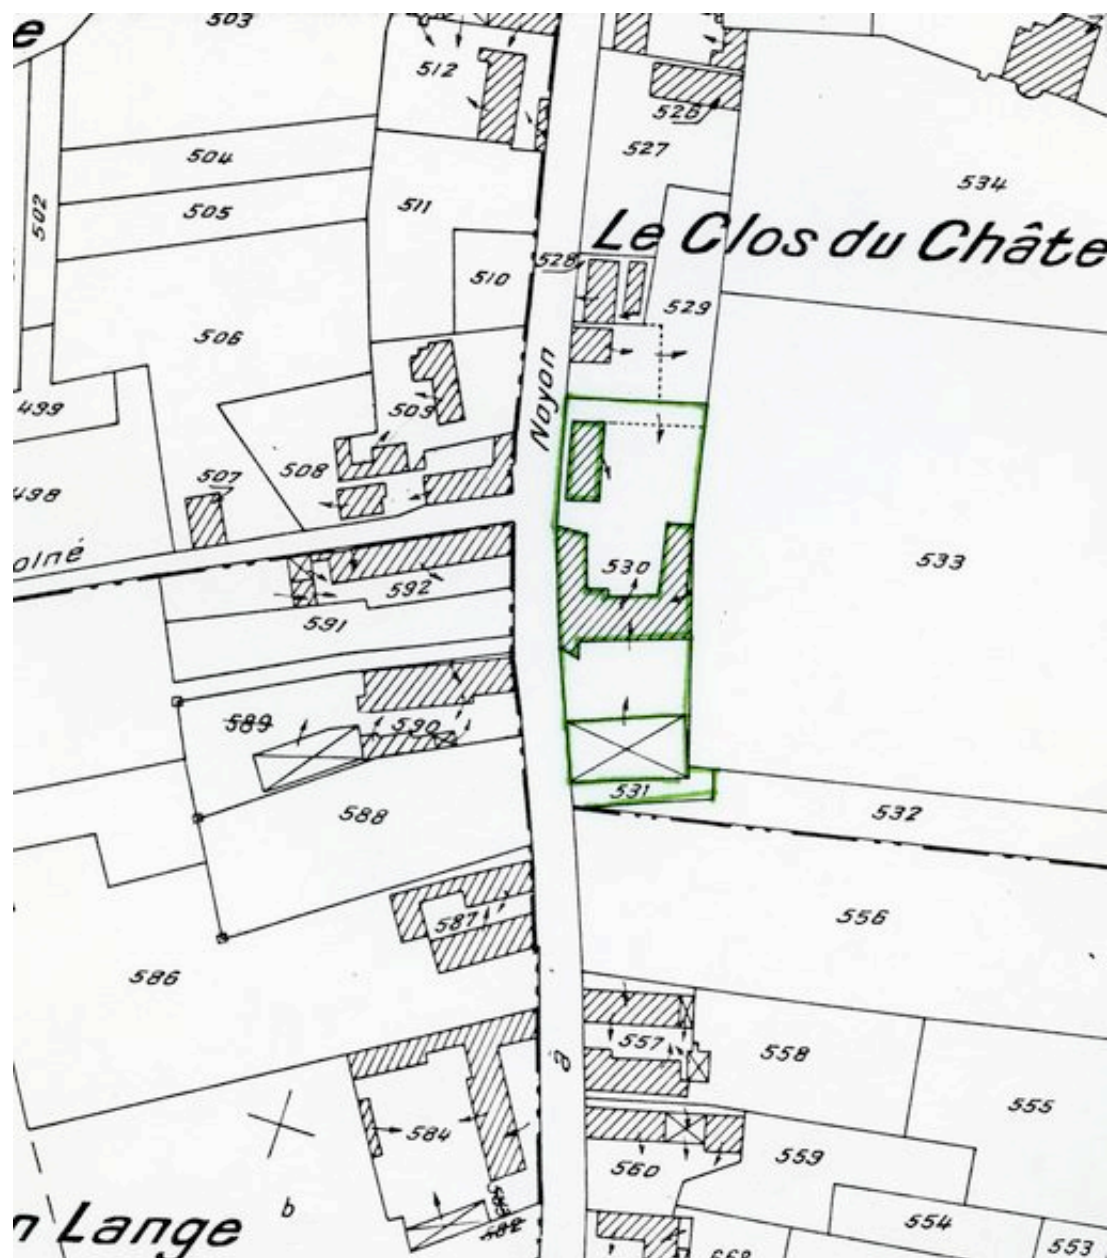

Hauts-de-France, Oise
Béhéricourt
143 rue de Pierre

Ancienne ferme

Références du dossier

Numéro de dossier : IA00049333
Date de l'enquête initiale : 1986
Date(s) de rédaction : 2009
Cadre de l'étude : inventaire topographique canton de Noyon
Degré d'étude : étudié

Désignation

Dénomination : ferme
Destinations successives : maison
Parties constituantes non étudiées : étable, remise, grange, hangar agricole

Compléments de localisation

Milieu d'implantation : en village
Références cadastrales : 1975. D2 530, 531

Plan de situation. Extrait
du plan cadastral de 1975,
section D2 530 et 531.

Repro. Monnehay-Vulliet Marie-
Laure , Autr. Michel Hérold
IVR22_20096000040NUCA

Dossiers liés

Dossiers de synthèse :

Le canton de Noyon : le territoire de la commune de Béhéricourt (IA60000320) Hauts-de-France, Oise, Béhéricourt

Plan de situation. Extrait du plan cadastral de 1975, section D2 530 et 531.

IVR22_20096000040NUCA

Auteur de l'illustration (reproduction) : Monnehay-Vulliet Marie-Laure

Auteur du document reproduit : Michel Hérold