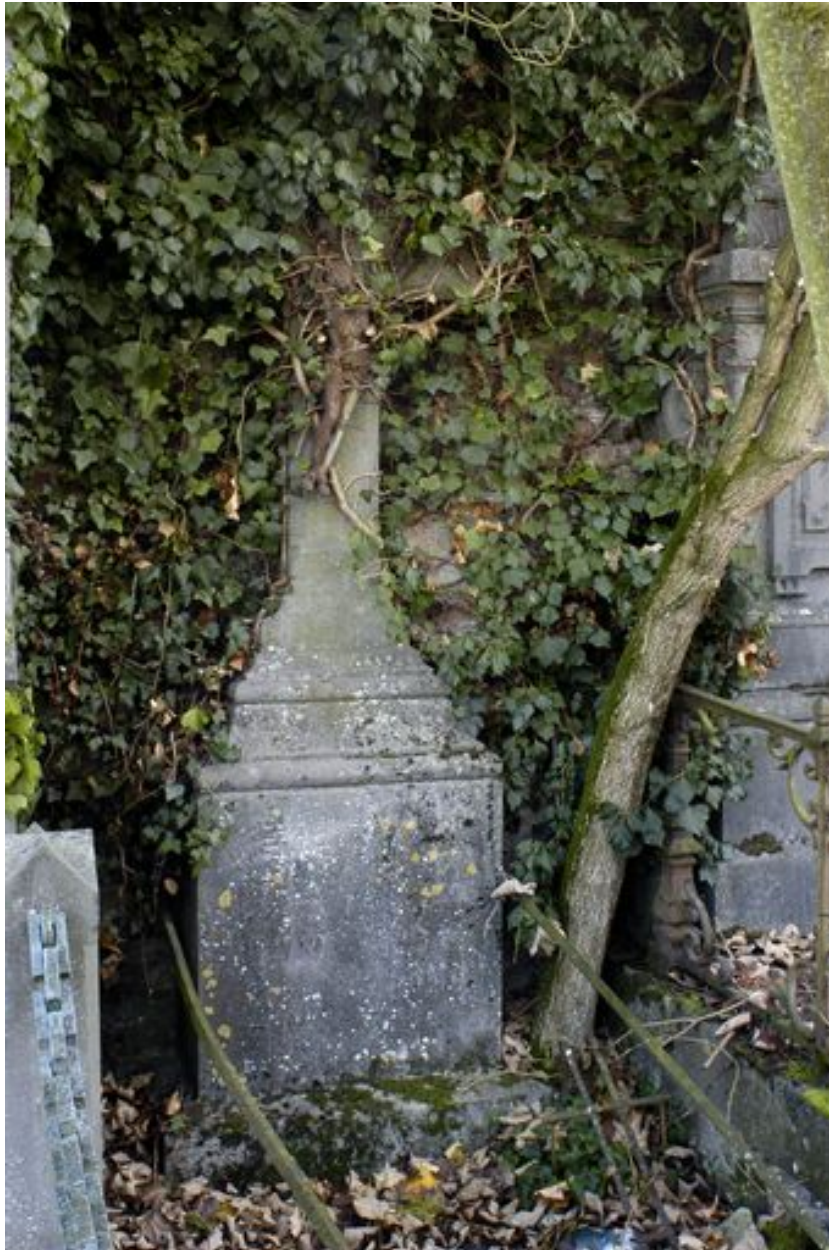

Vue de la stèle à croix.

IVR22_20058002051NUCA

Auteur de l'illustration : Thierry Lefébure

(c) Région Hauts-de-France - Inventaire général ; (c) Ville d'Amiens
reproduction soumise à autorisation du titulaire des droits d'exploitation