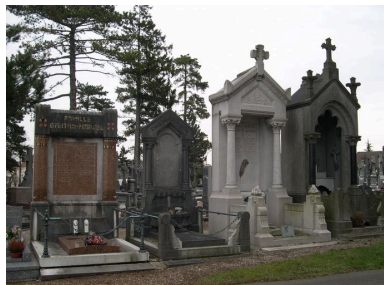

Décor

Techniques : mosaïque
Représentations : portrait

Statut, intérêt et protection

Cette stèle funéraire, exécutée dans les années 1930 (analyse stylistique), constitue le seul exemple identifié de style Art Déco provenant des ateliers de l'entreprise de monuments funèbres Lamolet.

Statut de la propriété : propriété privée

Illustrations

Vue de situation, tombeau
à gauche de l'image.
Phot. Isabelle Barbedor
IVR22_20058010121NUCA

Vue générale.
Phot. Isabelle Barbedor
IVR32_20178005150NUCA