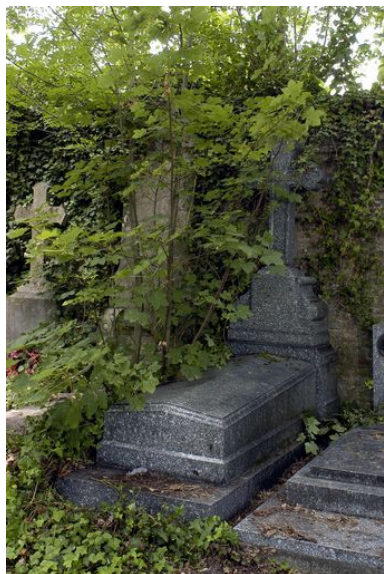

Statut, intérêt et protection

Ce tombeau composé d'une stèle à croix et d'un sarcophage a sans doute été réalisé entre 1911 et 1913 (date de la dernière inhumation). Il illustre un modèle comparable réalisé par Lesot-Flamant (S 2028), et se signale par l'emploi précoce du granite poli.

Intérêt de l'œuvre : à signaler

Protections : inscrit MH, 1986/06/25

Statut de la propriété : propriété privée

Références documentaires

Documents d'archive

- AC Amiens. Cimetière de la Madeleine. Registre des concessions.

Illustrations

Vue générale.
Phot. Thierry Lefébure
IVR22_20058001242NUCA