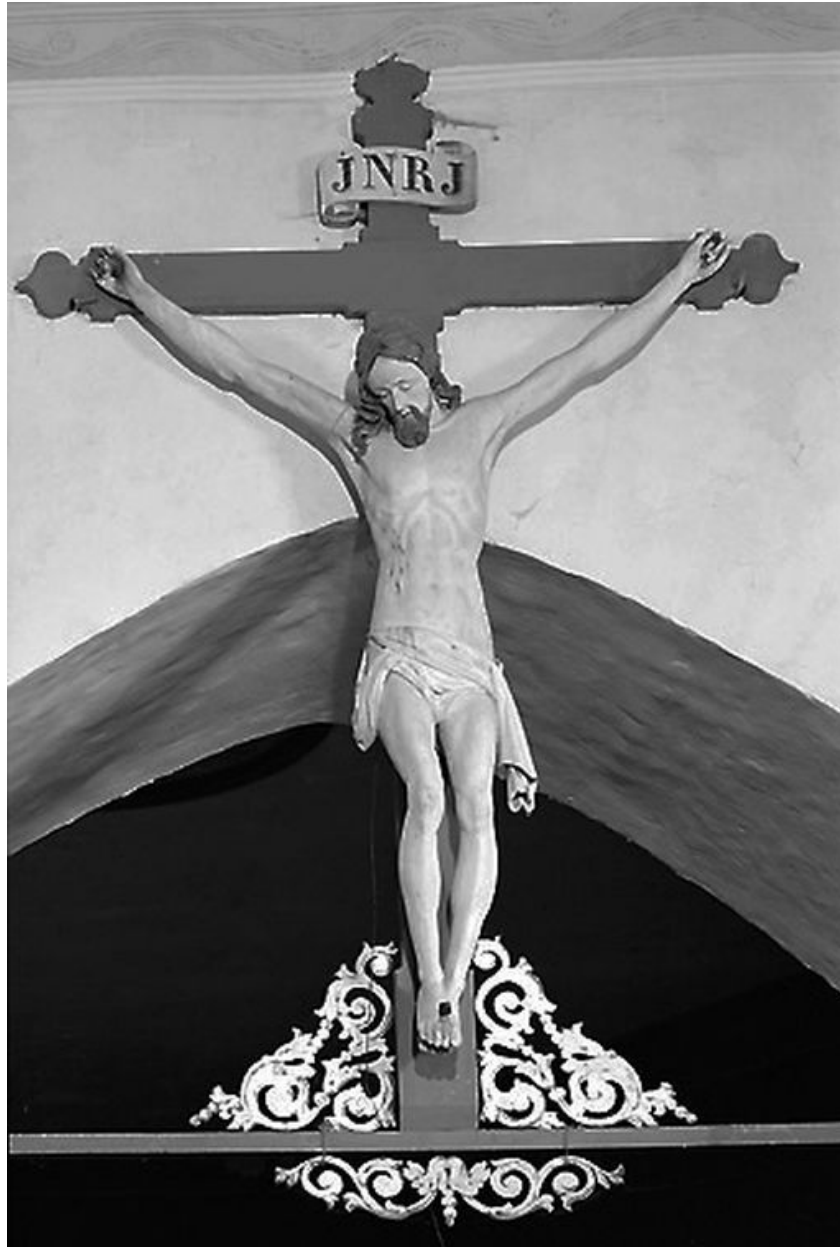

Vue générale.

IVR22_19990200345X

Auteur de l'illustration : Thierry Lefébure

(c) Région Hauts-de-France - Inventaire général

reproduction soumise à autorisation du titulaire des droits d'exploitation