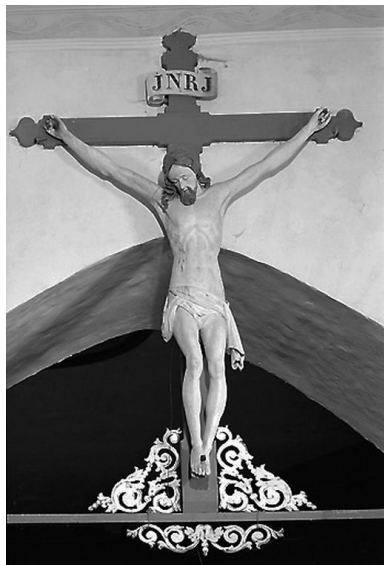

État de conservation

Le Christ a été replacé sur une croix et une poutre de gloire datant du 19e siècle.

Statut, intérêt et protection

Intérêt de l'œuvre : à signaler

Statut de la propriété : propriété de la commune

Illustrations

Vue générale.

Phot. Thierry Lefébure

IVR22_19990200345X

Dossiers liés

Oeuvre(s) contenue(s) :

Oeuvre(s) en rapport :

Le mobilier de l'église paroissiale de Notre-Dame de l' Assomption (IM02001625) Hauts-de-France, Aisne, Landouzy-la-Ville, rue du Bacquet

Auteur(s) du dossier : Xavier-Philippe Guiochon

Copyright(s) : (c) Région Hauts-de-France - Inventaire général