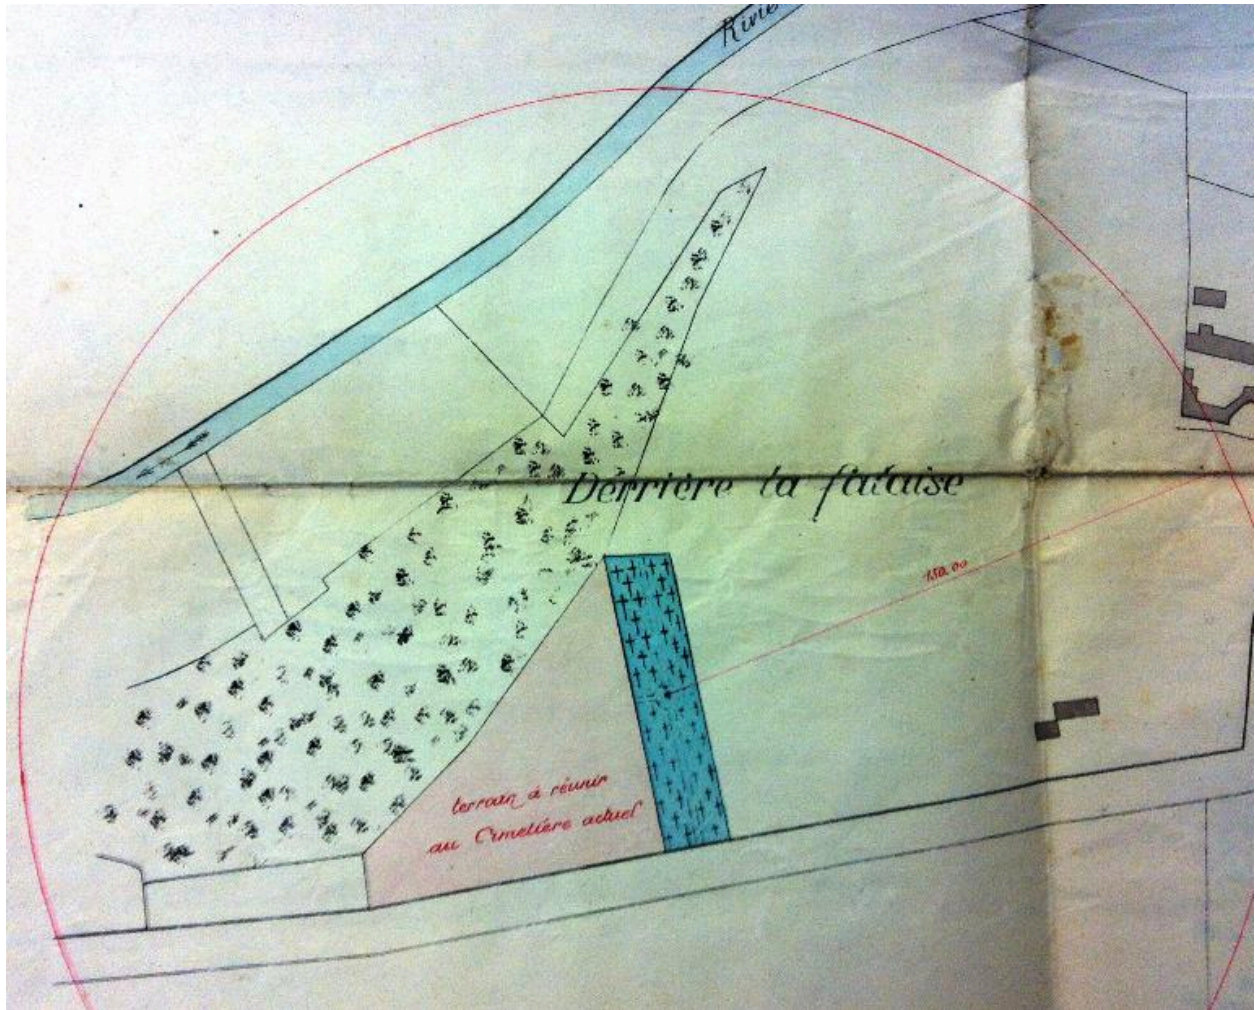

Plan figurant l'extension du cimetière, 1923 (AD Somme ; 99 O 480).

IVR22_20128015626NUCA

Auteur de l'illustration : Isabelle Barbedor

(c) Région Hauts-de-France - Inventaire général

reproduction soumise à autorisation du titulaire des droits d'exploitation