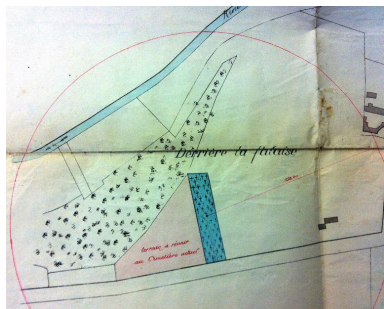

Documents figurés

- Plan des terrains à réunir au cimetière, 1923 (AD Somme ; 99 O 480).
  Plan des terrains à réunir au cimetière, 1923 (AD Somme ; 99 O 480).

Illustrations

Plan figurant l'extension du cimetière,
1923 (AD Somme ; 99 O 480).

Phot. Isabelle Barbedor
IVR22_20128015626NUCA