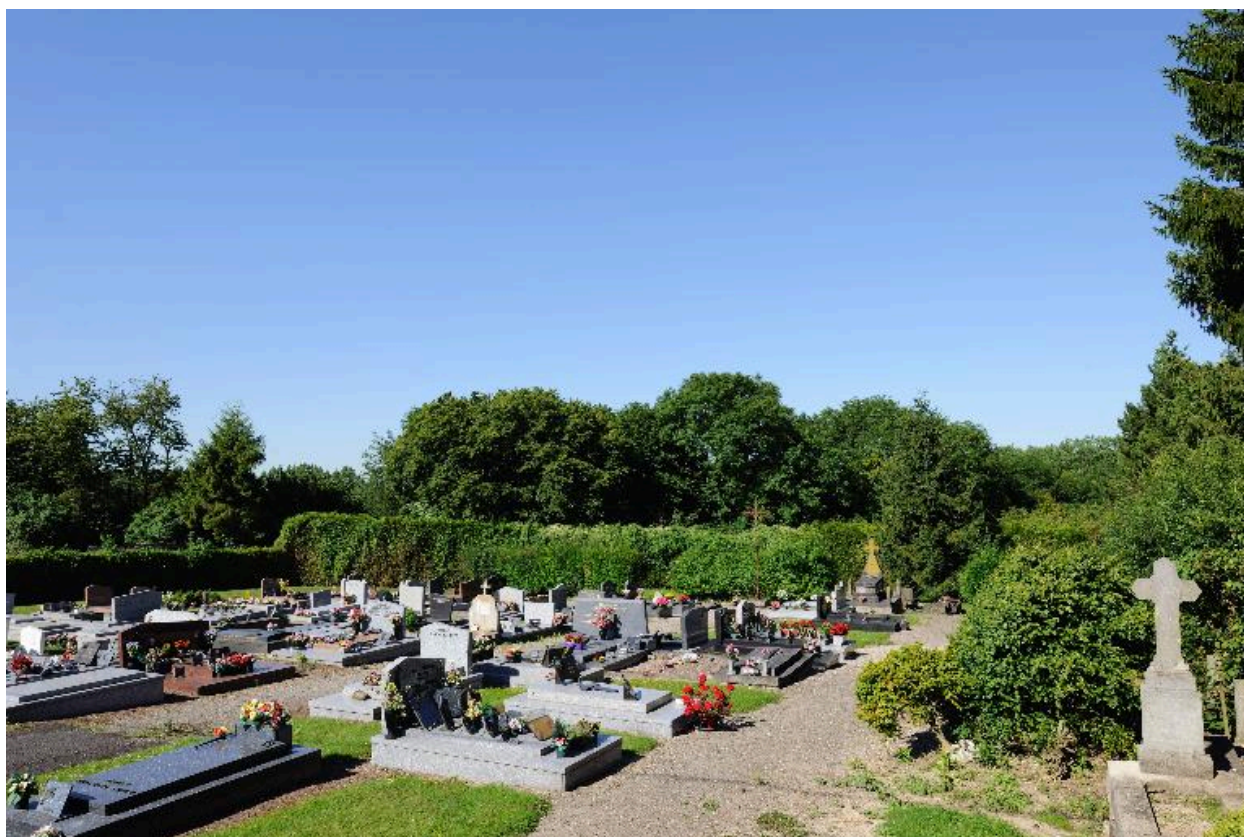

Vue générale

IVR22_20128000922NUC2A

Auteur de l'illustration : Marie-Laure Monnehay-Vulliet

(c) Région Hauts-de-France - Inventaire général

reproduction soumise à autorisation du titulaire des droits d'exploitation