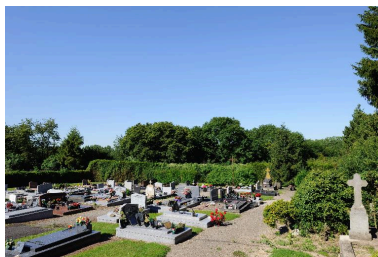

Vue générale

Phot. Marie-Laure Monnehay-Vulliet
IVR22_20128000922NUC2A