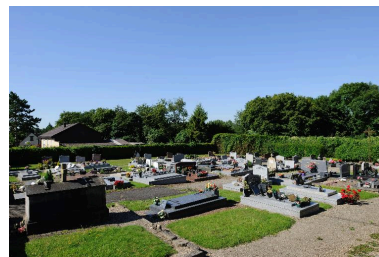

Vue générale

Phot. Marie-Laure Monnehay-Vulliet
IVR22_20128000923NUC2A