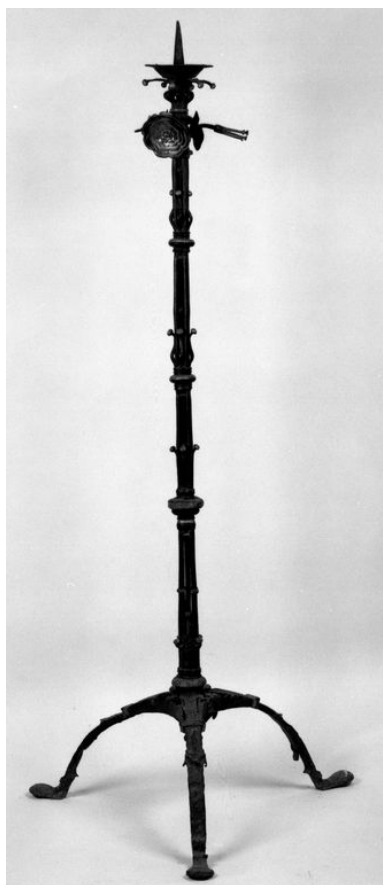

Statut, intérêt et protection

Intérêt de l'œuvre : à signaler

Statut de la propriété : propriété de la commune

Illustrations

Vue générale.

Phot. Jean-Michel Périn

IVR22_19846000475X

Dossiers liés

Oeuvre(s) contenue(s) :

Oeuvre(s) en rapport :

Le mobilier de la cathédrale Notre-Dame (IM60000071) Hauts-de-France, Oise, Noyon, Ancienne cathédrale Notre-Dame, place du Parvis

Auteur(s) du dossier : Bertrand Fournier, Michel Hérold

Copyright(s) : (c) Région Hauts-de-France - Inventaire général ; (c) AGIR-Pic