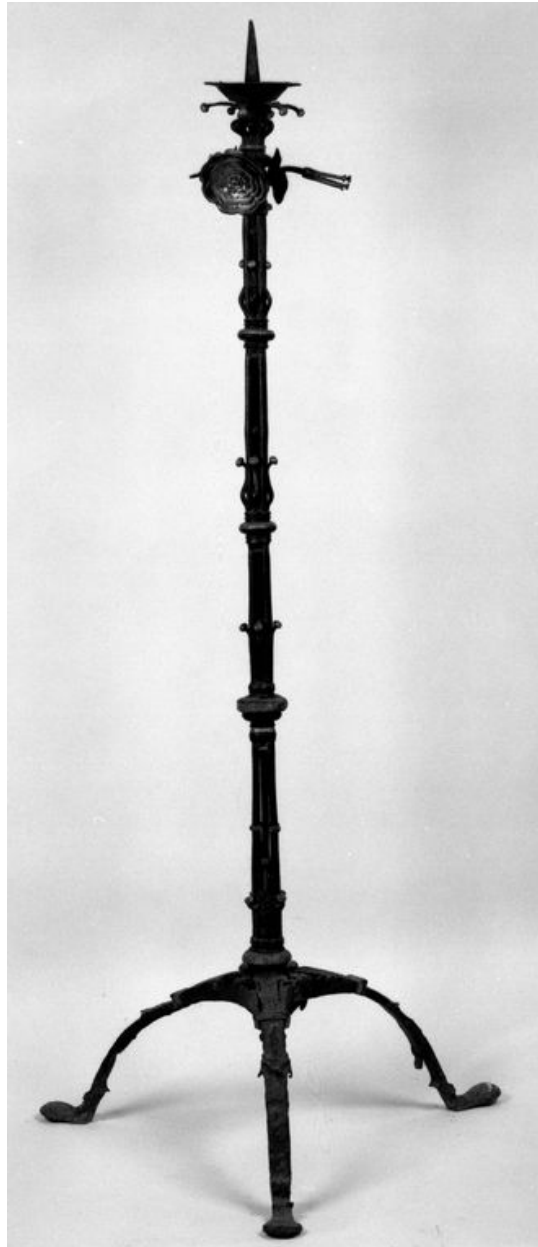

Vue générale.

IVR22_19846000475X

Auteur de l'illustration : Jean-Michel Périn

(c) Région Hauts-de-France - Inventaire général

reproduction soumise à autorisation du titulaire des droits d'exploitation