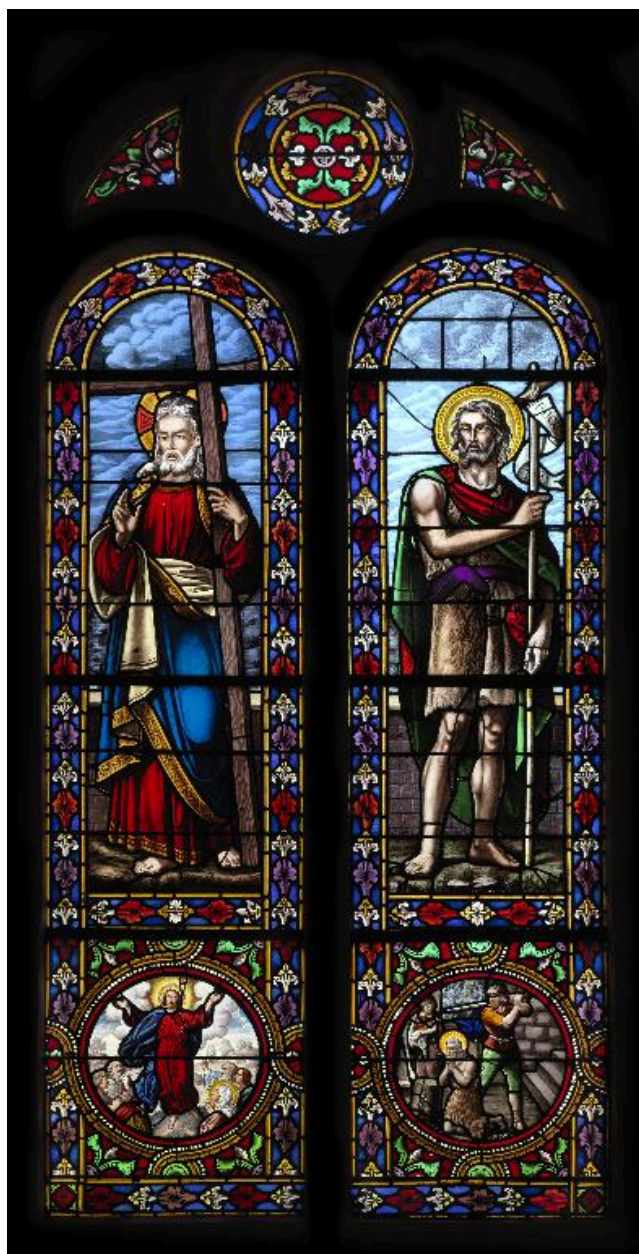

Baie 3 : verrière figurée décorative.

IVR22_20158000492NUC2A

Auteur de l'illustration : Thierry Lefébure

(c) Région Hauts-de-France - Inventaire général ; (c) Baie de Somme - Trois Vallées
reproduction soumise à autorisation du titulaire des droits d'exploitation