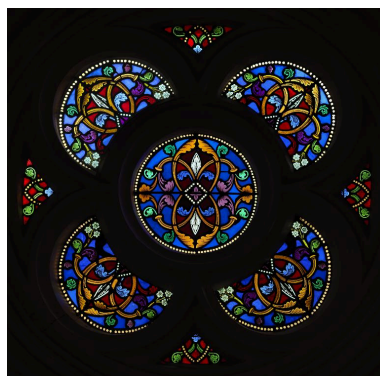

Statue : Saint Roch, 1er
quart 17e siècle (classé MH).
Phot. Thierry Lefébure
IVR22_20158000503NUC2A

Statue : Vierge à l'Enfant,
17e siècle (classé MH).
Phot. Thierry Lefébure
IVR22_20158000505NUC2A

Christ en croix.
Phot. Thierry Lefébure
IVR22_20158000504NUC2A

Baie 3 : verrière figurée décorative.
Phot. Thierry Lefébure
IVR22_20158000492NUC2A

Baie 5 : Le Christ et
Saint Jean Baptiste.
Phot. Thierry Lefébure
IVR22_20158000493NUC2A

Baie 6 : Le Christ et Saint Luc.
Phot. Thierry Lefébure
IVR22_20158000494NUC2A

Baie 7 : Saint Michel
et l'Ange Gardien.
Phot. Thierry Lefébure
IVR22_20158000495NUC2A

Baie 8 : Pèlerinage et
Apparition à Lourdes.
Phot. Thierry Lefébure
IVR22_20158000496NUC2A

Baie 9 : verrière figurée décorative.
Phot. Thierry Lefébure
IVR22_20158000497NUC2A