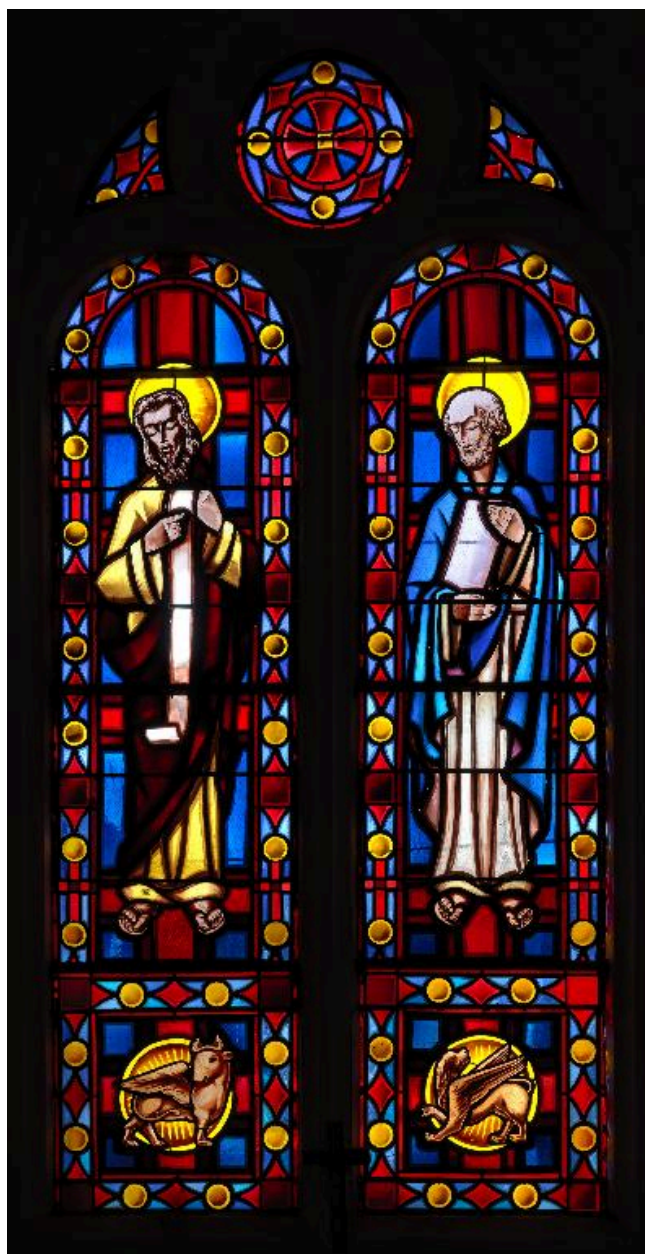

Baie 2 : Saint Luc et Saint Marc.

IVR22_20158000491NUC2A

Auteur de l'illustration : Thierry Lefébure

(c) Région Hauts-de-France - Inventaire général ; (c) Baie de Somme - Trois Vallées
reproduction soumise à autorisation du titulaire des droits d'exploitation