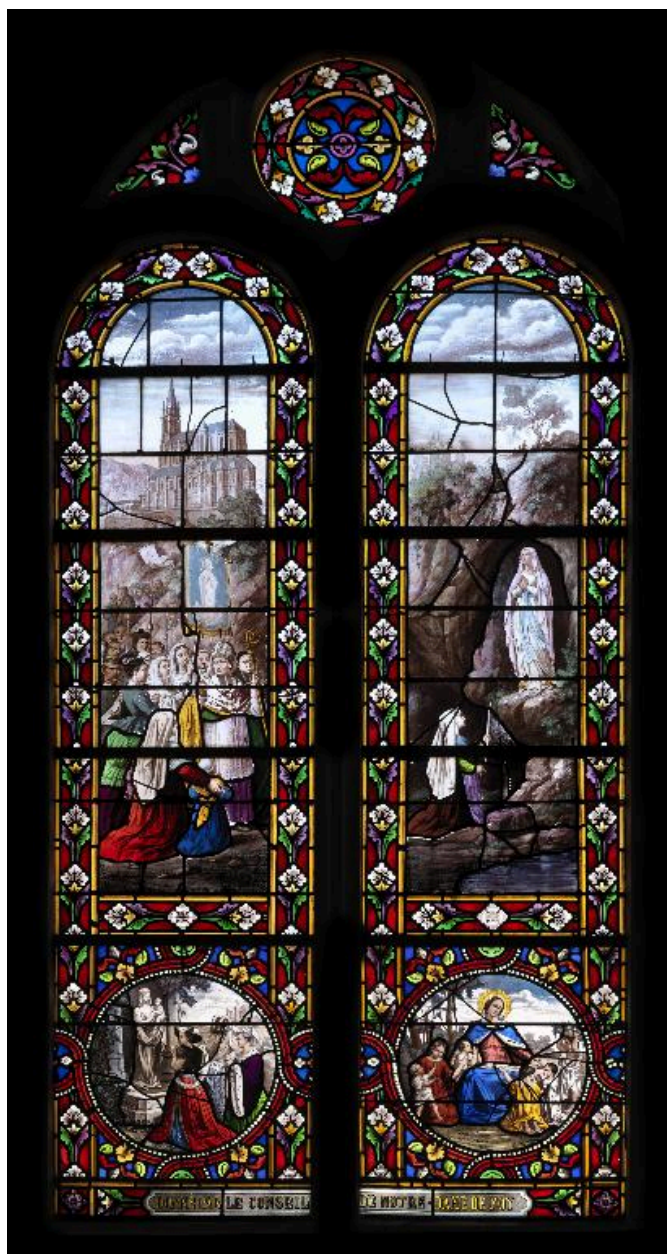

Baie 8 : Pèlerinage et Apparition à Lourdes.

IVR22_20158000496NUC2A

Auteur de l'illustration : Thierry Lefébure

(c) Région Hauts-de-France - Inventaire général ; (c) Baie de Somme - Trois Vallées
reproduction soumise à autorisation du titulaire des droits d'exploitation