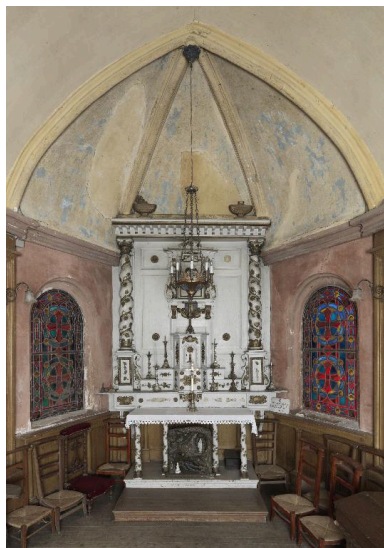

Objets inscrits au titre des Monuments Historiques :

- Panneaux de porte (2) avec motifs sculptés, bois peint, H : 195 cm, L : 87 cm, H : 193,5 cm, L : 78 cm, 19e siècle, entrée, inscription le 11.06.1982
- Buffet d'orgue avec statuette, bois, 19e siècle (1830), inscription le 11.06.82 dont statuette de Saint Michel et de l'Ange Gardien

Illustrations

Vue de la nef vers le chœur.
Phot. Thierry Lefébure
IVR22_20158000487NUC2A

Vue de la nef depuis le chœur.
Phot. Thierry Lefébure
IVR22_20158000488NUC2AQ

Vue de la tribune depuis la nef.
Phot. Thierry Lefébure
IVR22_20158000498NUC2A

Buffet d'orgue avec
statuette, 19e siècle.
Phot. Thierry Lefébure
IVR22_20158000499NUC2A

Statue : Ange gardien.
Phot. Thierry Lefébure
IVR22_20158000500NUC2A

Statue : saint Michel.
Phot. Thierry Lefébure
IVR22_20158000501NUC2A

Statue : Saint Roch, 1er
quart 17e siècle (classé MH).
Phot. Thierry Lefébure
IVR22_20158000503NUC2A

Statue : Vierge à l'Enfant,
17e siècle (classé MH).
Phot. Thierry Lefébure
IVR22_20158000505NUC2A

Christ en croix.
Phot. Thierry Lefébure
IVR22_20158000504NUC2A