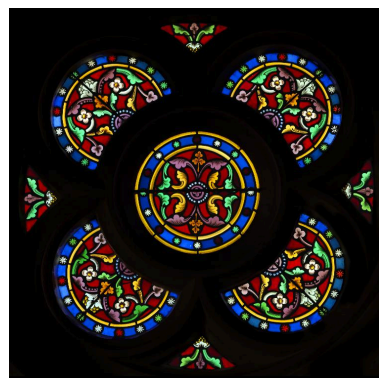

Objets inscrits au titre des Monuments Historiques :

- Panneaux de porte (2) avec motifs sculptés, bois peint, H : 195 cm, L : 87 cm, H : 193,5 cm, L : 78 cm, 19e siècle, entrée, inscription le 11.06.1982
- Buffet d'orgue avec statuette, bois, 19e siècle (1830), inscription le 11.06.82 dont statuette de Saint Michel et de l'Ange Gardien

Statue : Saint Roch, 1er
quart 17e siècle (classé MH).
Phot. Thierry Lefébure
IVR22_20158000503NUC2A

Statue : Vierge à l'Enfant,
17e siècle (classé MH).
Phot. Thierry Lefébure
IVR22_20158000505NUC2A

Christ en croix.
Phot. Thierry Lefébure
IVR22_20158000504NUC2A

Panneaux de porte avec
motifs sculptés, 19e siècle.
Phot. Thierry Lefébure
IVR22_20158000506NUC2A

Panneaux de porte avec motifs sculptés, 19e siècle.
Phot. Thierry Lefébure
IVR22_20158000507NUC2A

Plaque commémorative des paroissiens mort pour la France durant la guerre de 1914-1918.
Phot. Thierry Lefébure
IVR22_20158000508NUC2A

Confessionnal.
Phot. Thierry Lefébure
IVR22_20158000509NUC2A

Baie 1 : Saint Jean et Saint Mathieu.
Phot. Thierry Lefébure
IVR22_20158000490NUC2A

Baie 2 : Saint Luc et Saint Marc.
Phot. Thierry Lefébure
IVR22_20158000491NUC2A