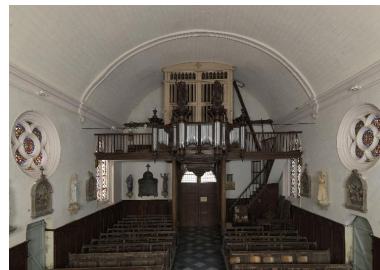

Objets inscrits au titre des Monuments Historiques :

- Panneaux de porte (2) avec motifs sculptés, bois peint, H : 195 cm, L : 87 cm, H : 193,5 cm, L : 78 cm, 19e siècle, entrée, inscription le 11.06.1982
- Buffet d'orgue avec statuette, bois, 19e siècle (1830), inscription le 11.06.82 dont statuette de Saint Michel et de l'Ange Gardien

Objets recensés :

- Statue : Christ en croix
- Plaque commémorative des paroissiens morts pour la France durant la guerre 1914-1918
- Confessionnal

Verrières

- Baie 1 : Saint Jean et Saint Mathieu
- Baie 2 : Saint Luc et Saint Marc
- Baie 3 : Verrière figurée décorative
- Baie 5 : Le Christ et Saint Jean Baptiste / Assomption du Christ et décapitation de Saint-Martin
- Baie 6 : Le Christ et Saint Luc / Mise en tombeau du christ et constatation du tombeau vide / Inscription : *DONNÉE PAR LE CONSEIL DE FABRIQUE 1875*
- Baie 7 : Saint Michel et l'Ange Gardien /
- Baie 8 : Pèlerinage et Apparition à Lourdes / Inscription : *DONNÉE PAR LE CONSEIL DE NOTRE-DAME DE FOY*
- Baie 9 : Verrière figurée décorative

Illustrations

Vue de la nef vers le chœur.
Phot. Thierry Lefébure
IVR22_20158000487NUC2A

Vue de la nef depuis le chœur.
Phot. Thierry Lefébure
IVR22_20158000488NUC2AQ

Vue de la tribune depuis la nef.
Phot. Thierry Lefébure
IVR22_20158000498NUC2A