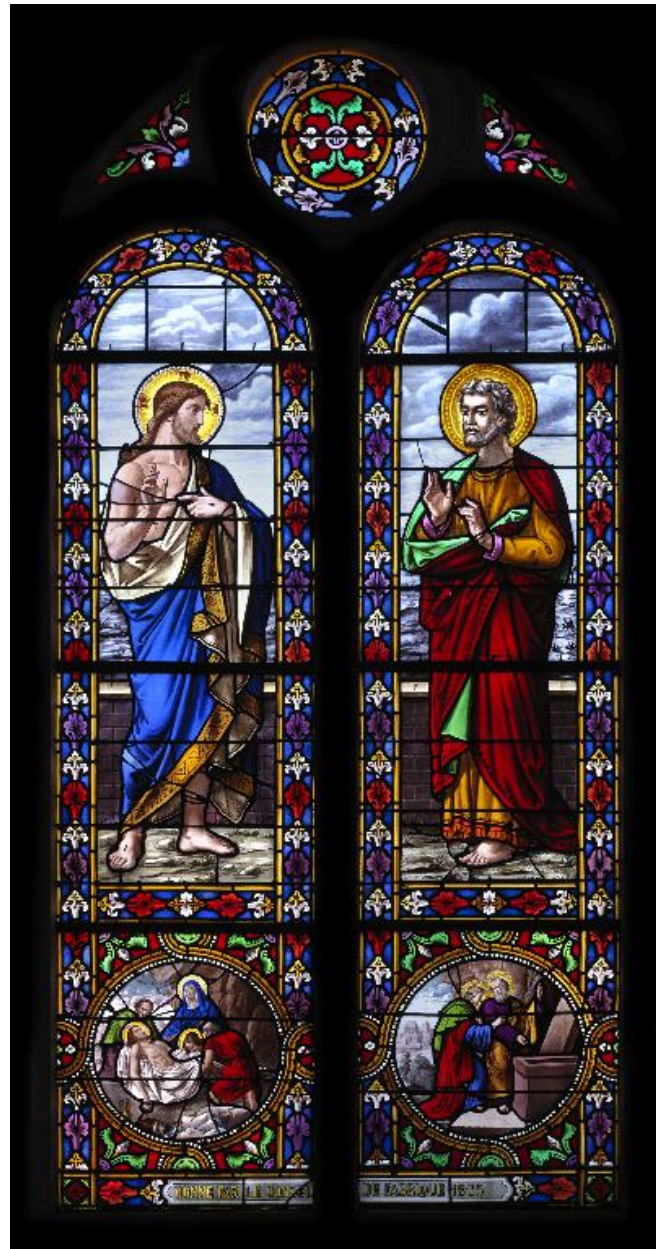

Baie 6 : Le Christ et Saint Luc.

IVR22_20158000494NUC2A

Auteur de l'illustration : Thierry Lefébure

(c) Région Hauts-de-France - Inventaire général ; (c) Baie de Somme - Trois Vallées
reproduction soumise à autorisation du titulaire des droits d'exploitation