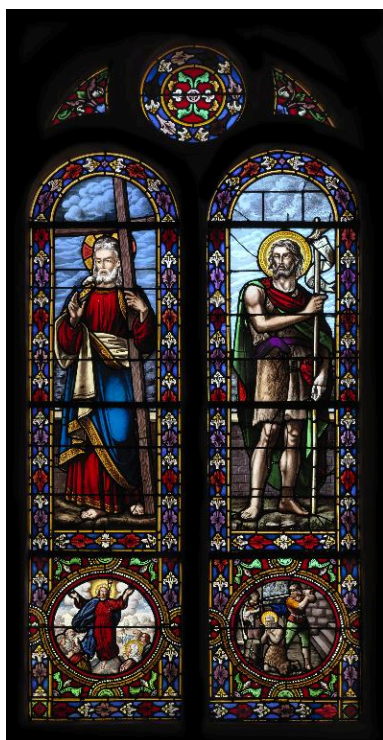

Baie 5 : Le Christ et
Saint Jean Baptiste.
Phot. Thierry Lefébure
IVR22_20158000493NUC2A