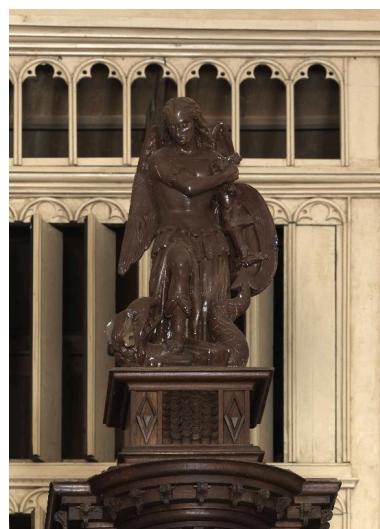

Objets recensés :

- Statue : Christ en croix
- Plaque commémorative des paroissiens morts pour la France durant la guerre 1914-1918
- Confessionnal

Verrières

- Baie 1 : Saint Jean et Saint Mathieu
- Baie 2 : Saint Luc et Saint Marc
- Baie 3 : Verrière figurée décorative
- Baie 5 : Le Christ et Saint Jean Baptiste / Assomption du Christ et décapitation de Saint-Martin
- Baie 6 : Le Christ et Saint Luc / Mise en tombeau du christ et constatation du tombeau vide / Inscription : *DONNÉE PAR LE CONSEIL DE FABRIQUE 1875*
- Baie 7 : Saint Michel et l'Ange Gardien /
- Baie 8 : Pèlerinage et Apparition à Lourdes / Inscription : *DONNÉE PAR LE CONSEIL DE NOTRE-DAME DE FOY*
- Baie 9 : Verrière figurée décorative

Illustrations

Vue de la nef vers le chœur.
Phot. Thierry Lefébure
IVR22_20158000487NUC2A

Vue de la nef depuis le chœur.
Phot. Thierry Lefébure
IVR22_20158000488NUC2AQ

Vue de la tribune depuis la nef.
Phot. Thierry Lefébure
IVR22_20158000498NUC2A

Buffet d'orgue avec
statuette, 19e siècle.
Phot. Thierry Lefébure
IVR22_20158000499NUC2A

Statue : Ange gardien.
Phot. Thierry Lefébure
IVR22_20158000500NUC2A

Statue : saint Michel.
Phot. Thierry Lefébure
IVR22_20158000501NUC2A

Statue : Saint Roch, 1er
quart 17e siècle (classé MH).
Phot. Thierry Lefébure
IVR22_20158000503NUC2A

Statue : Vierge à l'Enfant,
17e siècle (classé MH).
Phot. Thierry Lefébure
IVR22_20158000505NUC2A

Christ en croix.
Phot. Thierry Lefébure
IVR22_20158000504NUC2A