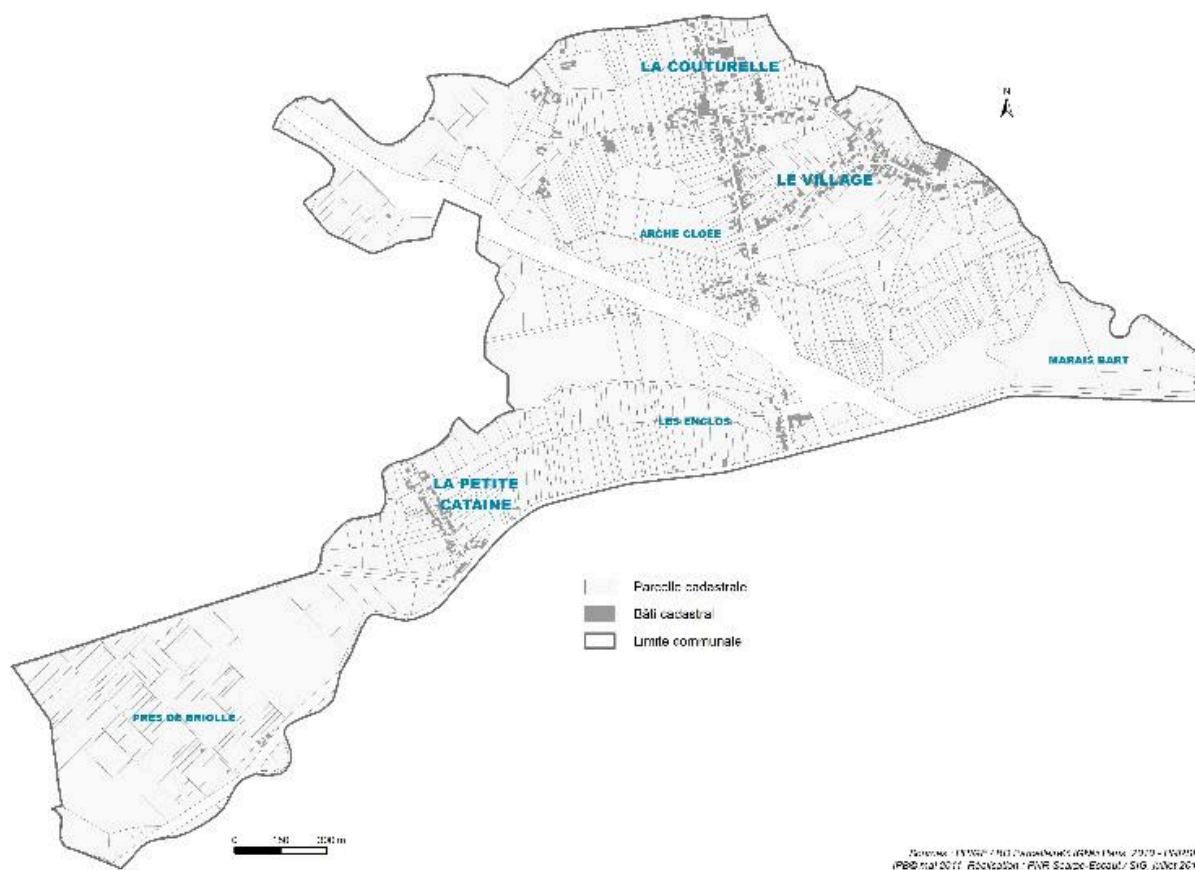

Vue de la façade du calvaire-mairie.

Phot. Pierre Thibaut

IVR31_20125902159NUCA

Dossiers liés

Dossier(s) de synthèse :

Présentation du patrimoine de l'aire d'étude "Coeur de nature" du Parc Naturel Régional Scarpe-Escaut (IA59005011) ,

Oeuvres en rapport :

calvaire ; mairie (IA59004359) Nord-Pas-de-Calais, Nord, Millonfosse, rue Roger-Salengro, rue Henri-Barbusse

Ecole, actuellement mairie (IA59004360) Nord-Pas-de-Calais, Nord, Millonfosse, 72 route de Hasnon

gare, actuellement maison (IA59004361) Nord-Pas-de-Calais, Nord, Millonfosse, 25 rue du 8 Mai 1945

monument aux morts (IA59004362) Nord-Pas-de-Calais, Nord, Millonfosse, rue du 8 Mai 1945

Auteur(s) du dossier : Véronique Baud

Copyright(s) : (c) Région Hauts-de-France - Inventaire général ; (c) Parc Naturel Régional Scarpe-Escaut

Cadastre actuel et situation des différents hameaux.

IVR31_20155908107NUC

Date de prise de vue : 2015