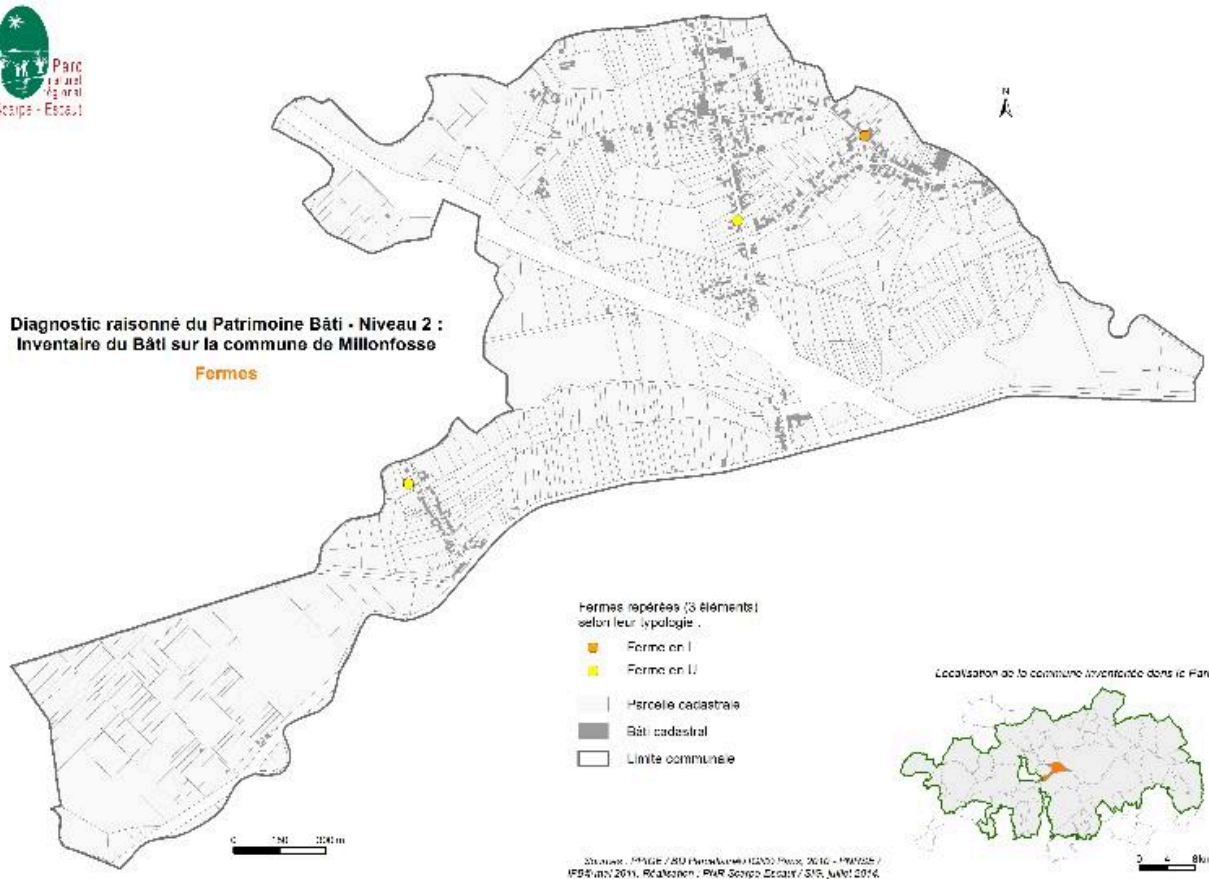

(c) Région Hauts-de-France - Inventaire général ; (c) Parc naturel régional Scarpe-Escout
reproduction soumise à autorisation du titulaire des droits d'exploitation

**Diagnostic raisonné du Patrimoine Bâti - Niveau 2 :
Inventaire du Bâti sur la commune de Millonfosse**
Ensemble des typologies repérées

Carte des édifices repérés.

IVR31_20155908106NUC

Date de prise de vue : 2015

(c) Région Hauts-de-France - Inventaire général ; (c) Parc naturel régional Scarpe-Escaut
reproduction soumise à autorisation du titulaire des droits d'exploitation

**Diagnostic raisonné du Patrimoine Bâti - Niveau 2 :
Inventaire du Bâti sur la commune de Millonfosse**

Fermes

Carte des fermes repérées.

IVR31_20155908111NUC

Date de prise de vue : 2015

(c) Région Hauts-de-France - Inventaire général ; (c) Parc naturel régional Scarpe-Escaut
reproduction soumise à autorisation du titulaire des droits d'exploitation