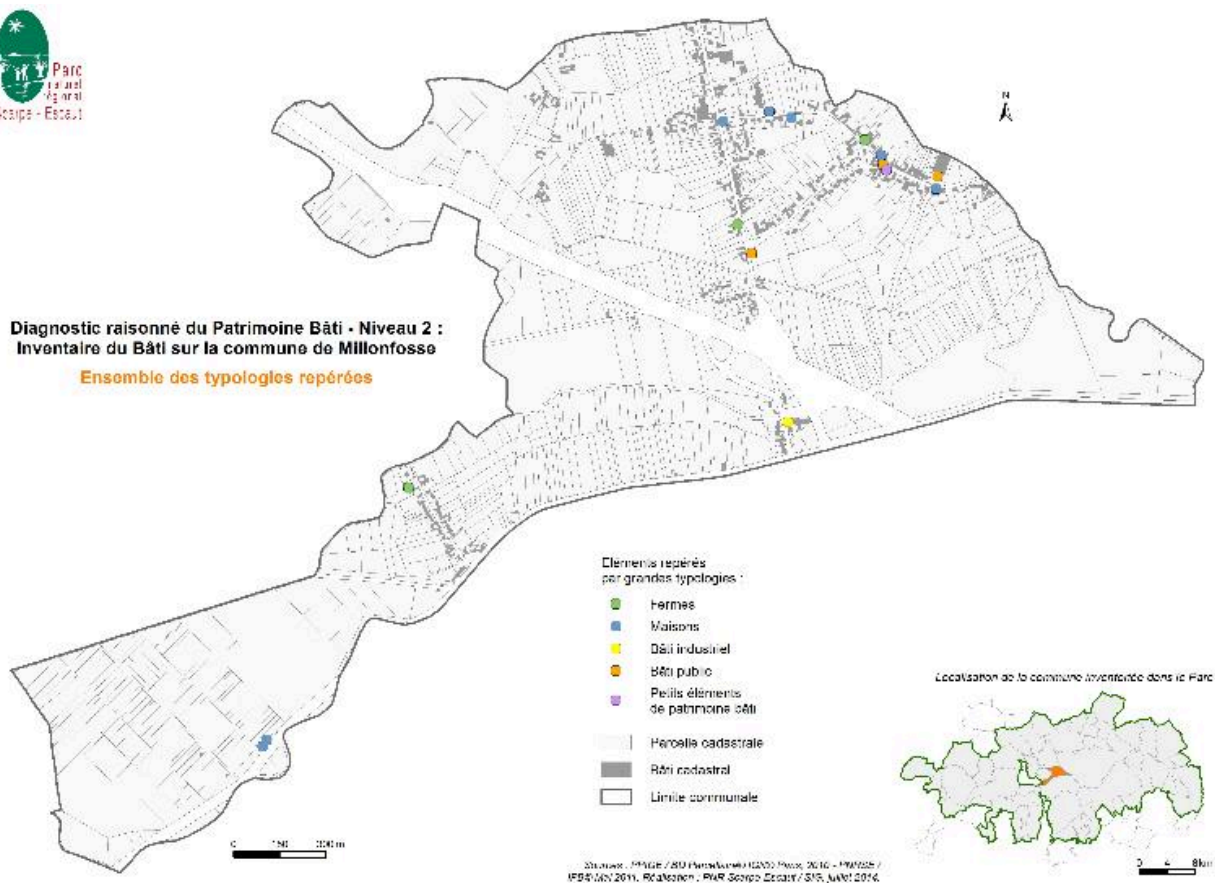

Oeuvres en rapport :

calvaire ; mairie (IA59004359) Nord-Pas-de-Calais, Nord, Millonfosse, rue Roger-Salengro, rue Henri-Barbusse

Ecole, actuellement mairie (IA59004360) Nord-Pas-de-Calais, Nord, Millonfosse, 72 route de Hasnon

gare, actuellement maison (IA59004361) Nord-Pas-de-Calais, Nord, Millonfosse, 25 rue du 8 Mai 1945

monument aux morts (IA59004362) Nord-Pas-de-Calais, Nord, Millonfosse, rue du 8 Mai 1945

Auteur(s) du dossier : Véronique Baud

Copyright(s) : (c) Région Hauts-de-France - Inventaire général ; (c) Parc Naturel Régional Scarpe-Escaut

Cadastre actuel et situation des différents hameaux.

IVR31_20155908107NUC

Date de prise de vue : 2015

(c) Région Hauts-de-France - Inventaire général ; (c) Parc naturel régional Scarpe-Escout
reproduction soumise à autorisation du titulaire des droits d'exploitation

**Diagnostic raisonné du Patrimoine Bâti - Niveau 2 :
Inventaire du Bâti sur la commune de Millonfosse**
Ensemble des typologies repérées