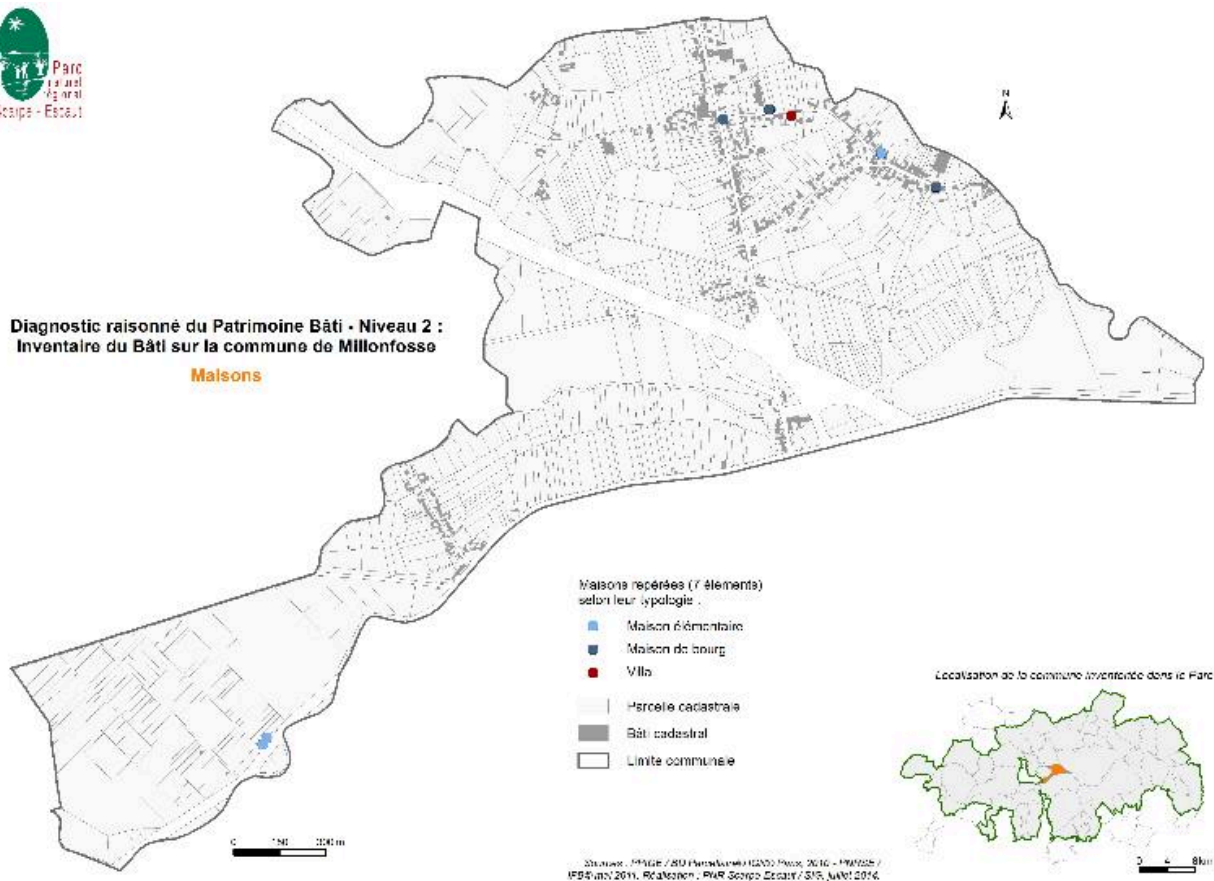

**Diagnostic raisonné du Patrimoine Bâti - Niveau 2 :  
Inventaire du Bâti sur la commune de Millonfosse**  
**Bâti public**

Carte des édifices publics.

IVR31\_20155908108NUC

Date de prise de vue : 2015

(c) Région Hauts-de-France - Inventaire général ; (c) Parc naturel régional Scarpe-Escaut  
reproduction soumise à autorisation du titulaire des droits d'exploitation

**Diagnostic raisonné du Patrimoine Bâti - Niveau 2 :**  
**Inventaire du Bâti sur la commune de Millonfosse**  
**Ensemble des typologies repérées**

Carte de datation des édifices repérés.

IVR31\_20155908109NUC

Date de prise de vue : 2015

(c) Région Hauts-de-France - Inventaire général ; (c) Parc naturel régional Scarpe-Escaut  
reproduction soumise à autorisation du titulaire des droits d'exploitation

Diagnostic raisonné du Patrimoine Bâti - Niveau 2 :  
Inventaire du Bâti sur la commune de Millonfosse  
**Maisons**