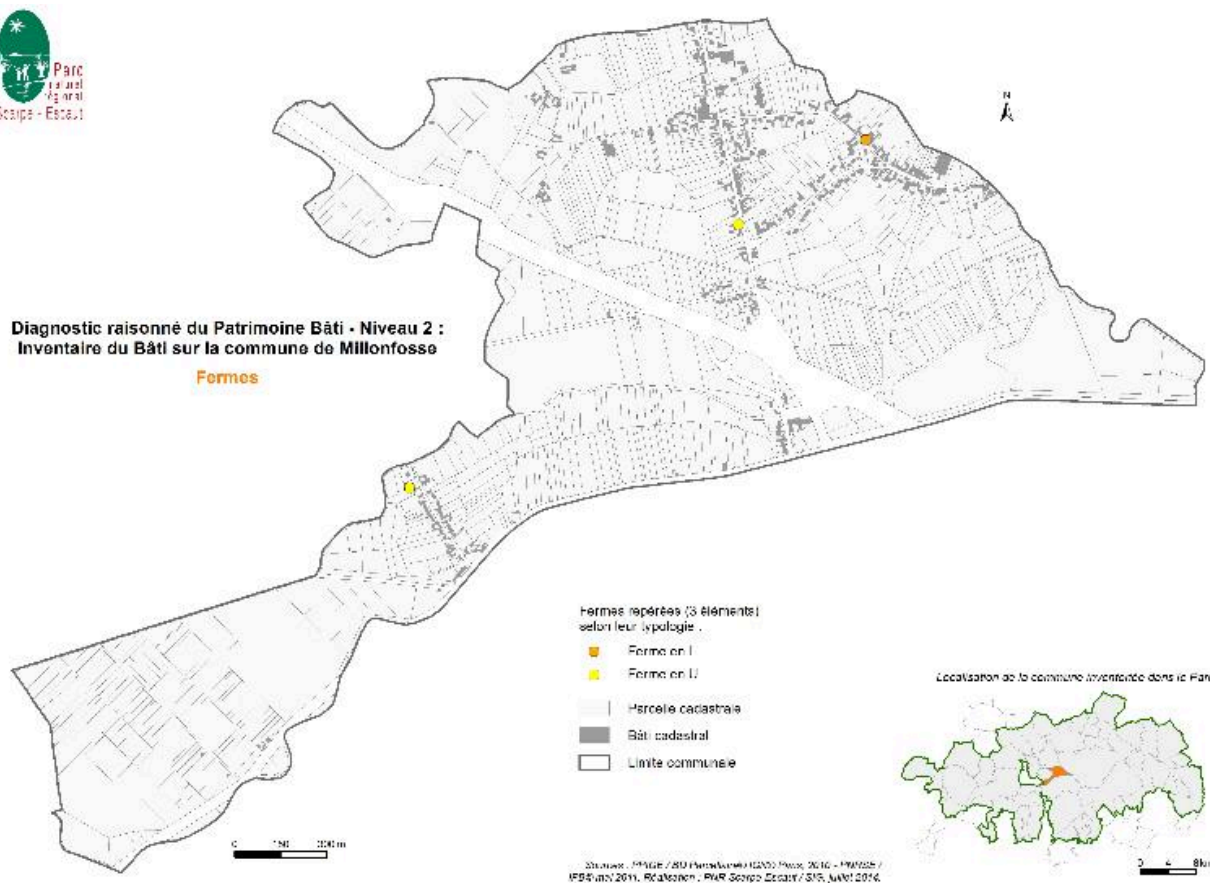

Date de prise de vue : 2015

(c) Région Hauts-de-France - Inventaire général ; (c) Parc naturel régional Scarpe-Escaut  
reproduction soumise à autorisation du titulaire des droits d'exploitation

Diagnostic raisonné du Patrimoine Bâti - Niveau 2 :  
Inventaire du Bâti sur la commune de Millonfosse  
**Maisons**

Carte des maisons repérées.

IVR31\_20155908110NUC

Date de prise de vue : 2015

(c) Région Hauts-de-France - Inventaire général ; (c) Parc naturel régional Scarpe-Escaut  
reproduction soumise à autorisation du titulaire des droits d'exploitation

**Diagnostic raisonné du Patrimoine Bâti - Niveau 2 :  
Inventaire du Bâti sur la commune de Millonfosse**  
**Fermes**

Carte des fermes repérées.

IVR31\_20155908111NUC

Date de prise de vue : 2015

(c) Région Hauts-de-France - Inventaire général ; (c) Parc naturel régional Scarpe-Escaut  
reproduction soumise à autorisation du titulaire des droits d'exploitation