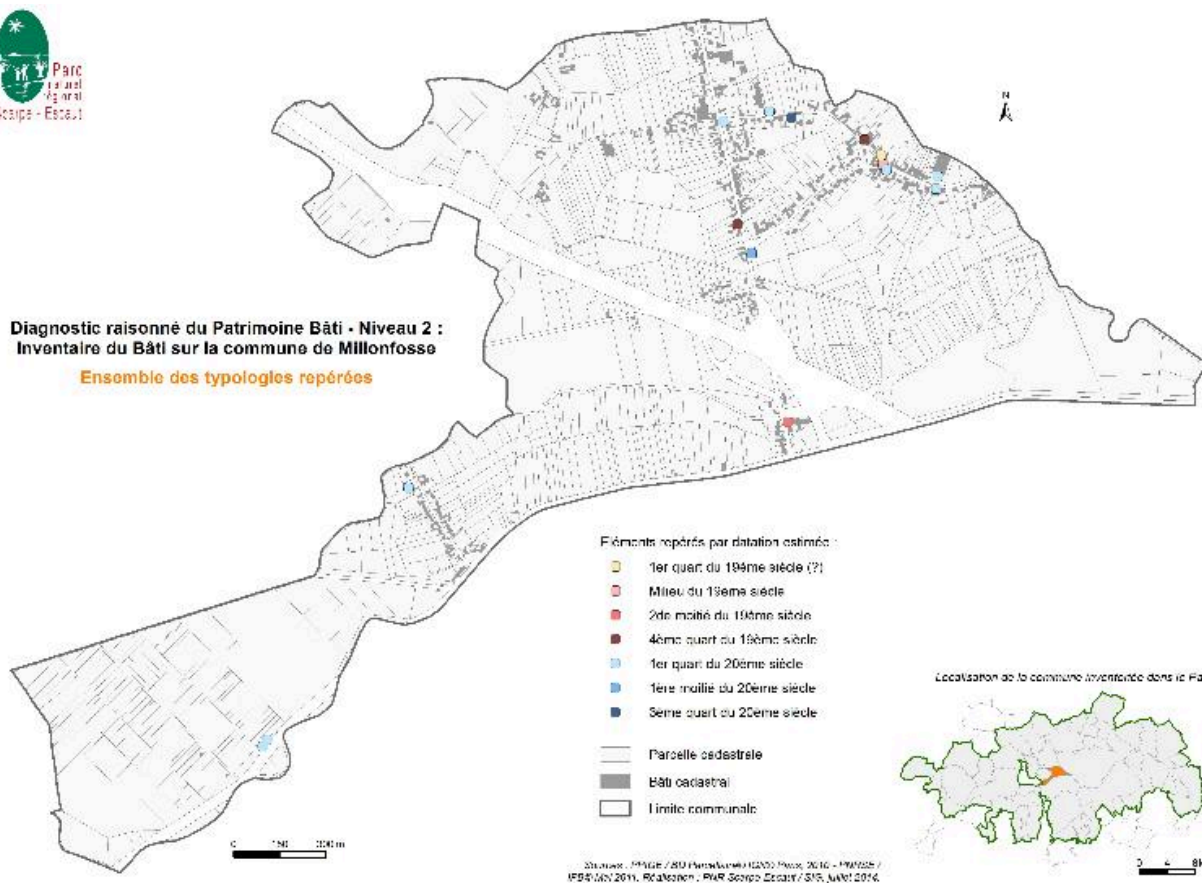

Carte des édifices repérés.

IVR31\_20155908106NUC

Date de prise de vue : 2015

(c) Région Hauts-de-France - Inventaire général ; (c) Parc naturel régional Scarpe-Escaut  
reproduction soumise à autorisation du titulaire des droits d'exploitation

**Diagnostic raisonné du Patrimoine Bâti - Niveau 2 :  
Inventaire du Bâti sur la commune de Millonfosse**  
**Bâti public**

Carte des édifices publics.

IVR31\_20155908108NUC

Date de prise de vue : 2015

(c) Région Hauts-de-France - Inventaire général ; (c) Parc naturel régional Scarpe-Escaut  
reproduction soumise à autorisation du titulaire des droits d'exploitation

**Diagnostic raisonné du Patrimoine Bâti - Niveau 2 :**  
**Inventaire du Bâti sur la commune de Millonfosse**  
**Ensemble des typologies repérées**

Carte de datation des édifices repérés.

IVR31\_20155908109NUC