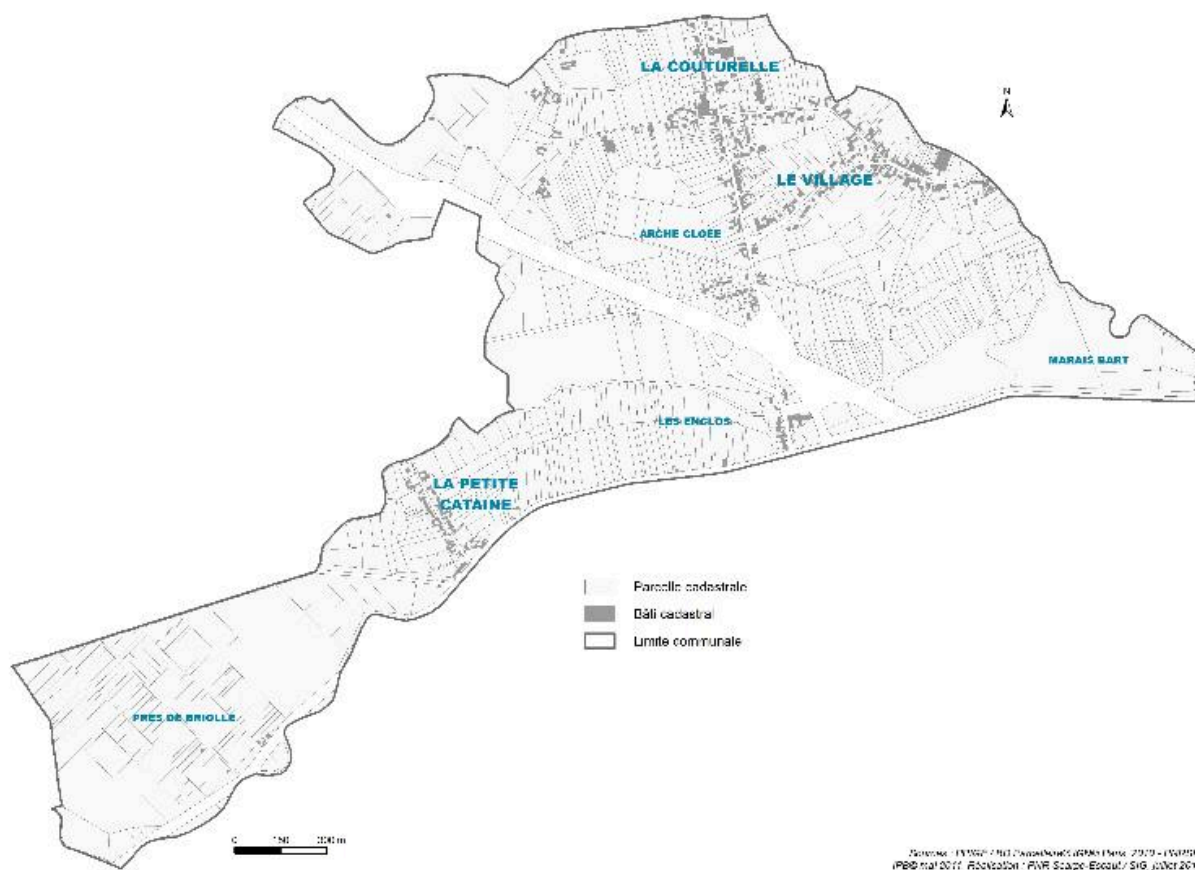

Cadastre actuel et situation des différents hameaux.

IVR31_20155908107NUC

Date de prise de vue : 2015

(c) Région Hauts-de-France - Inventaire général ; (c) Parc naturel régional Scarpe-Escout
reproduction soumise à autorisation du titulaire des droits d'exploitation