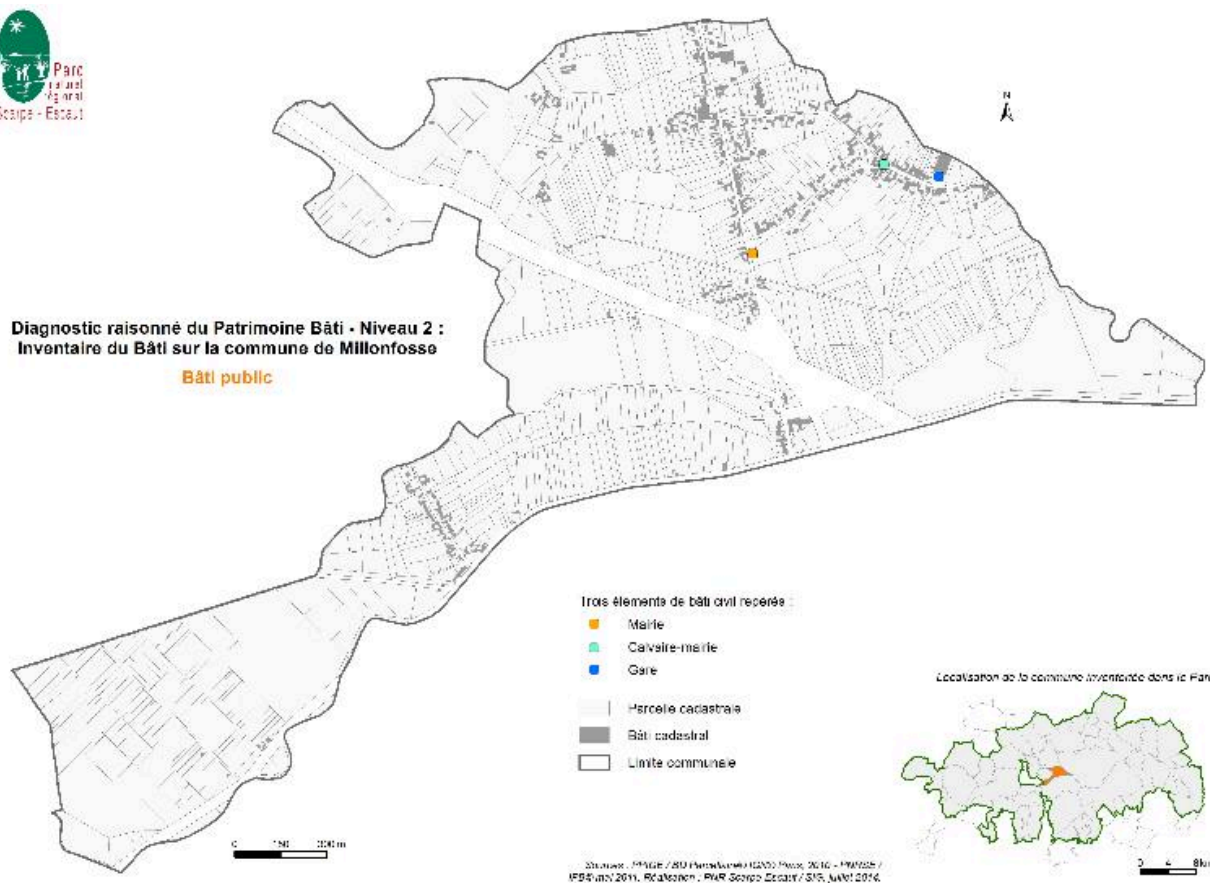

(c) Région Hauts-de-France - Inventaire général ; (c) Parc naturel régional Scarpe-Escout  
reproduction soumise à autorisation du titulaire des droits d'exploitation

**Diagnostic raisonné du Patrimoine Bâti - Niveau 2 :  
Inventaire du Bâti sur la commune de Millonfosse**  
**Ensemble des typologies repérées**

Carte des édifices repérés.

IVR31\_20155908106NUC

Date de prise de vue : 2015

(c) Région Hauts-de-France - Inventaire général ; (c) Parc naturel régional Scarpe-Escaut  
reproduction soumise à autorisation du titulaire des droits d'exploitation

**Diagnostic raisonné du Patrimoine Bâti - Niveau 2 :  
Inventaire du Bâti sur la commune de Millonfosse**  
**Bâti public**

Carte des édifices publics.

IVR31\_20155908108NUC

Date de prise de vue : 2015

(c) Région Hauts-de-France - Inventaire général ; (c) Parc naturel régional Scarpe-Escaut  
reproduction soumise à autorisation du titulaire des droits d'exploitation