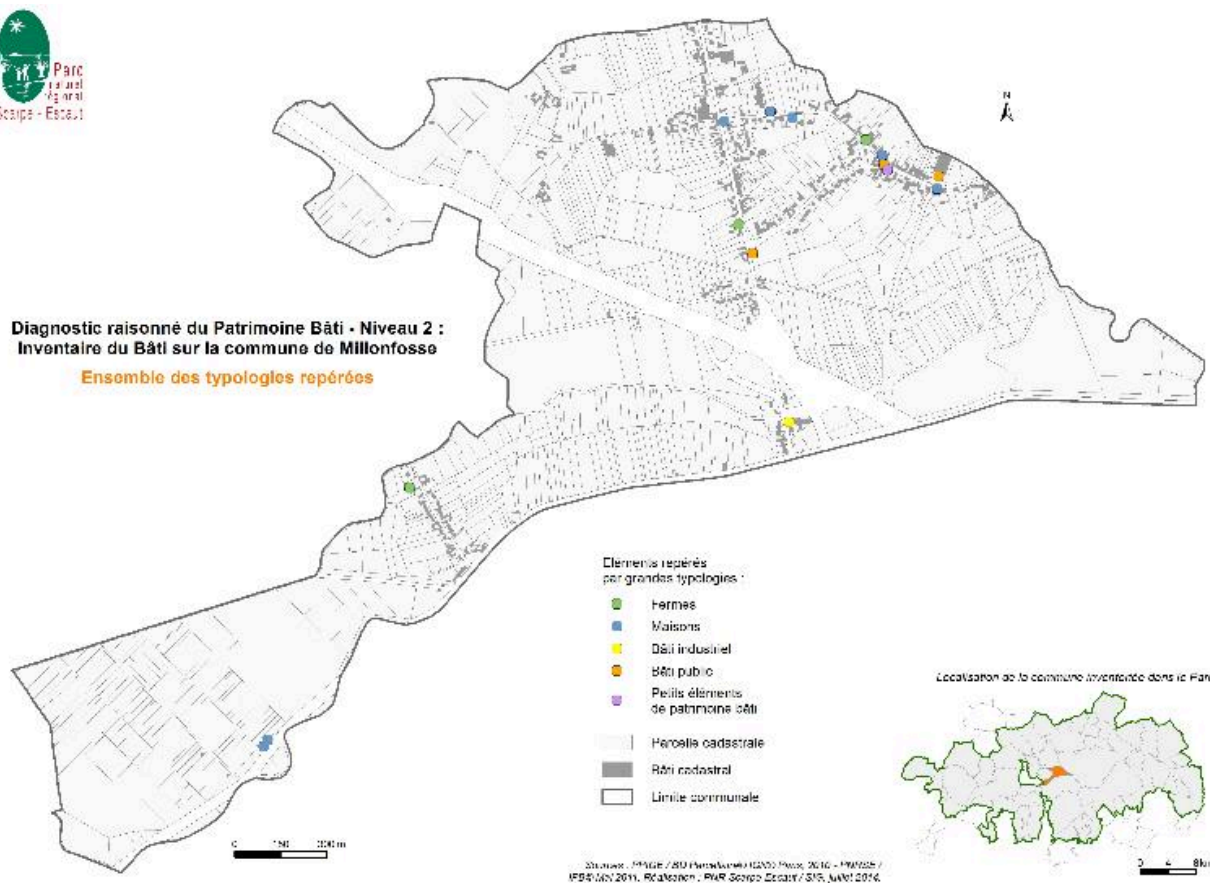

gare, actuellement maison (IA59004361) Nord-Pas-de-Calais, Nord, Millonfosse, 25 rue du 8 Mai 1945

monument aux morts (IA59004362) Nord-Pas-de-Calais, Nord, Millonfosse, rue du 8 Mai 1945

Auteur(s) du dossier : Véronique Baud

Copyright(s) : (c) Région Hauts-de-France - Inventaire général ; (c) Parc Naturel Régional Scarpe-Escaut

Cadastre actuel et situation des différents hameaux.

IVR31\_20155908107NUC

Date de prise de vue : 2015

(c) Région Hauts-de-France - Inventaire général ; (c) Parc naturel régional Scarpe-Escout  
reproduction soumise à autorisation du titulaire des droits d'exploitation

**Diagnostic raisonné du Patrimoine Bâti - Niveau 2 :  
Inventaire du Bâti sur la commune de Millonfosse**  
**Ensemble des typologies repérées**