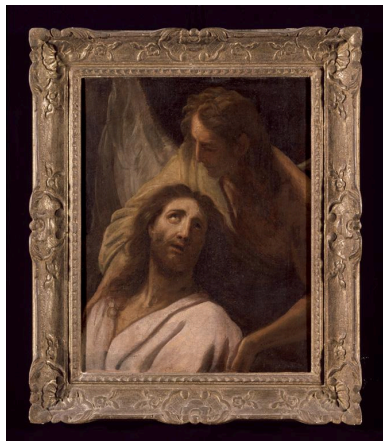

Période(s) principale(s) : 18e siècle

Description

Le cadre est en chêne doré à la feuille. Il comporte un décor en relief dans la masse.

Éléments descriptifs

Catégorie(s) technique(s) : menuiserie, sculpture
Éléments structurels, forme, fonctionnement : plan, rectangulaire vertical

Représentations :

ornement à forme végétale ; feuillage, fleur, rinceau, motif rocaille, coquille Saint Jacques

Le cadre est orné de motifs rocailles à coquille Saint-Jacques dans les écoinçons et au centre de chaque montant. Il comporte, en outre, des rinceaux de feuillage et de fleur.

État de conservation

Quelques manques sur les éléments en relief.

Statut, intérêt et protection

Intérêt de l'œuvre : à signaler

Statut de la propriété : propriété de la commune

Illustrations

Vue de l'oeuvre.
Phot. Thierry Lefébure
IVR22_20000201147XA