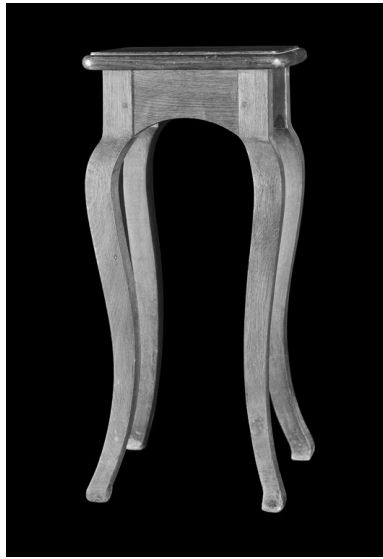

Période(s) principale(s) : 18e siècle (?)
Picardie, 02, Thiérache :

Description

Le tabouret est en chêne, le montage est chevillé à tenons et mortaises. Les quatre pieds sont à élévation galbée, la tablette, moulurée est de plan carré.

Mesures :

h = 71,5 ; la = 34 ; pr = 29.

État de conservation

L'œuvre a été décapée récemment puis repeinte.

Statut, intérêt et protection

Statut de la propriété : propriété de la commune

Illustrations

Vue générale.