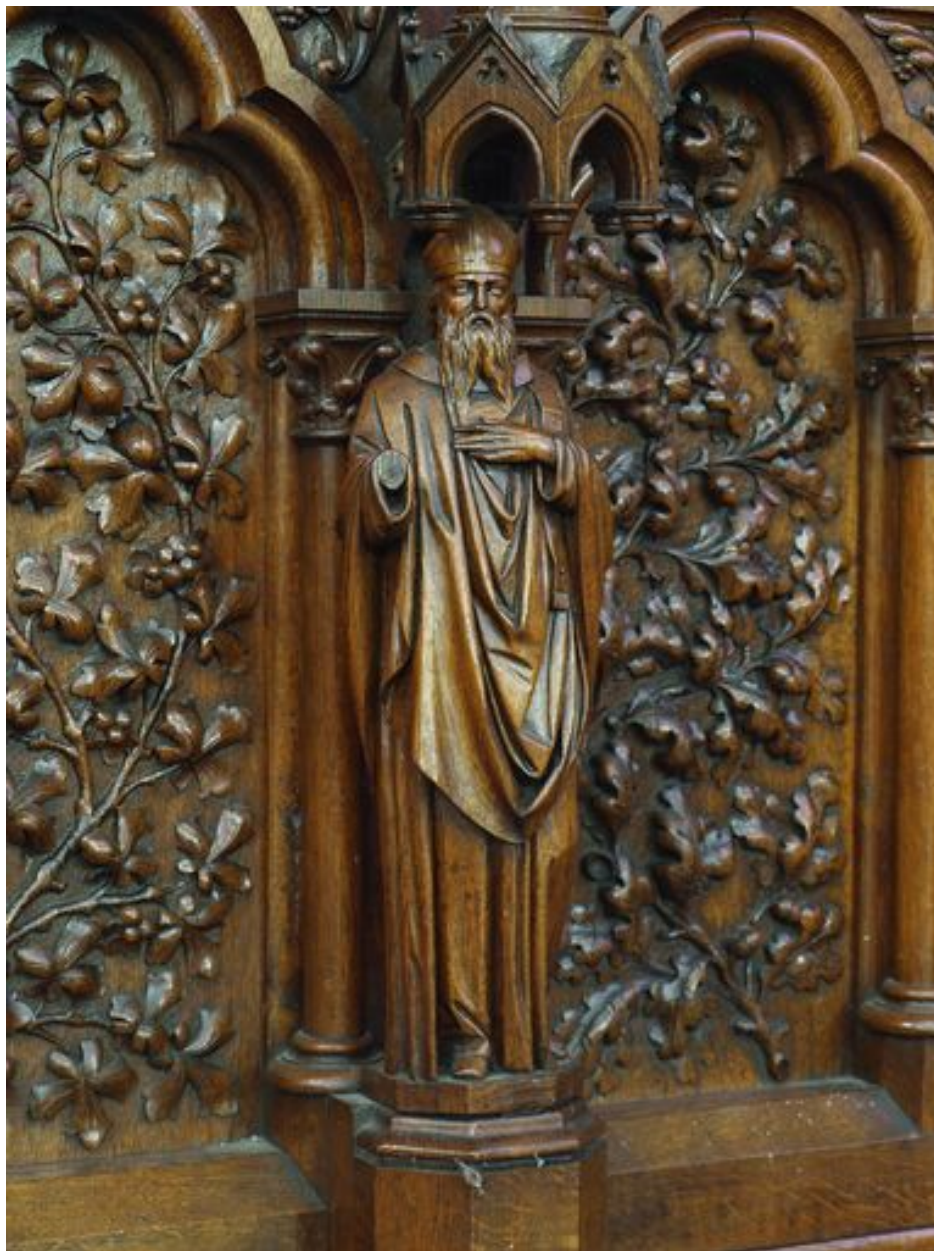

Statuette d'un des Pères de l'Eglise (partie senestre)

IVR31_20106202722NUCA

Auteur de l'illustration : Bruno Decrock

Date de prise de vue : 2010

(c) Ville de Saint-Omer ; (c) Région Hauts-de-France - Inventaire général
reproduction soumise à autorisation du titulaire des droits d'exploitation