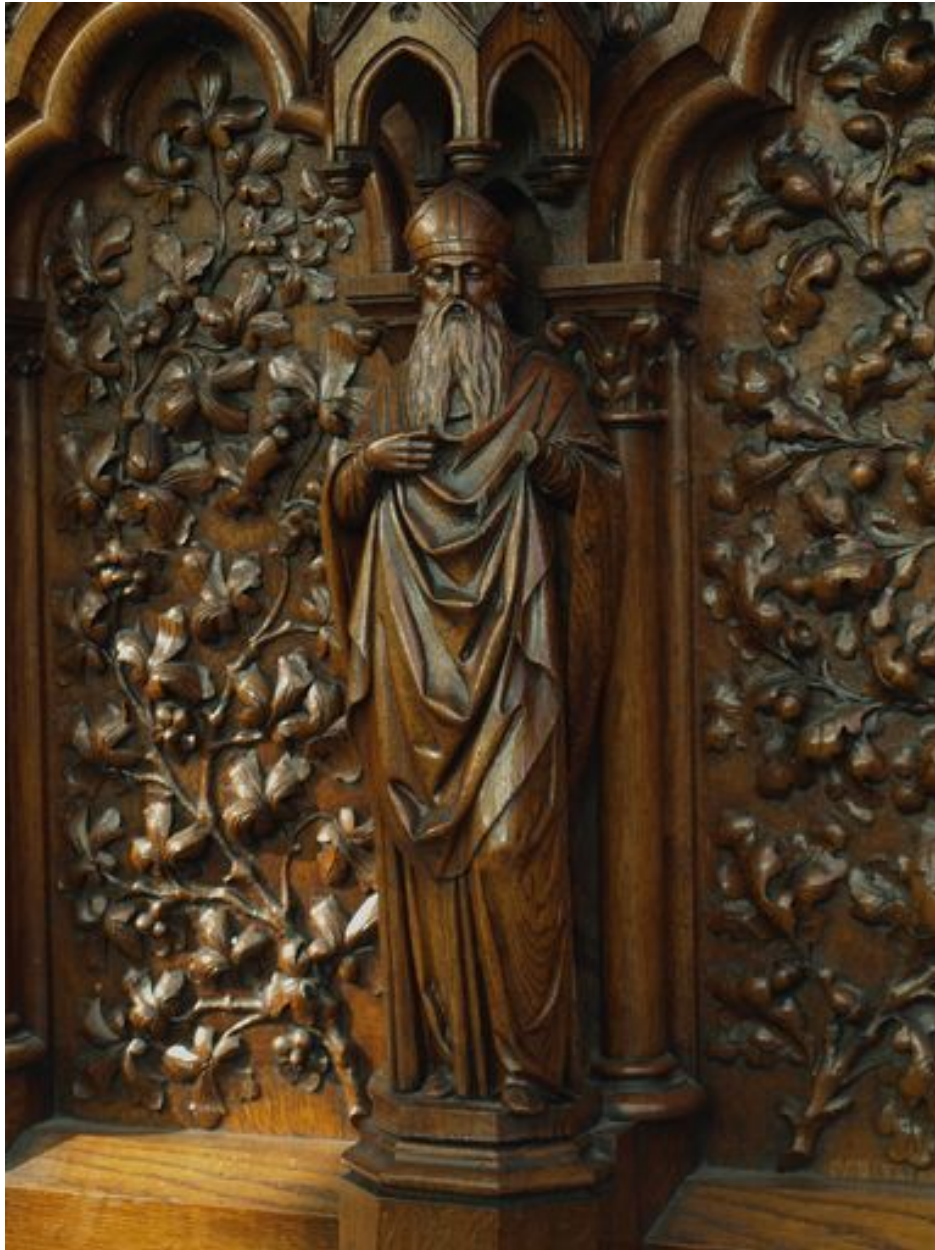

### **Historique**

Stalles réalisées par le sculpteur lillois Charles Buisine entre 1870 et 1879.

Période(s) principale(s) : 3e quart 19e siècle

Auteur(s) de l'oeuvre : Charles Buisine (sculpteur)

Panneaux frontaux (partie senestre)

IVR31\_20106202723NUCA

Auteur de l'illustration : Bruno Decrock

Date de prise de vue : 2010

(c) Ville de Saint-Omer ; (c) Région Hauts-de-France - Inventaire général  
reproduction soumise à autorisation du titulaire des droits d'exploitation