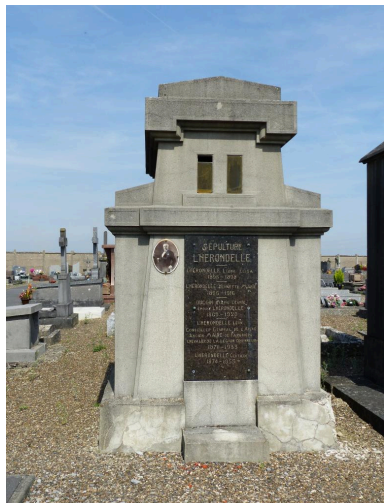

Illustrations

Vue générale de face.
Phot. Isabelle Barbedor
IVR32_20170205591NUCA