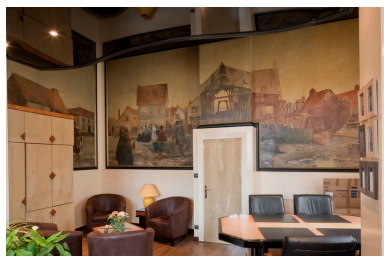

Statut, intérêt et protection

Protections : inscrit au titre objet, 1989/06/19

Statut de la propriété : propriété de la commune

Illustrations

Vue générale du bureau du maire.
Phot. Hubert Bouvet
IVR31_20116200982NUCA