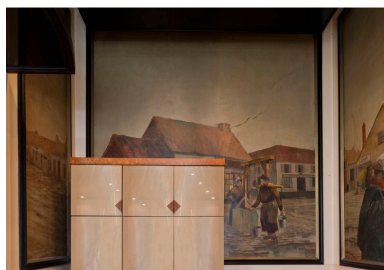

La toile Mairie et Octroi,
sur le mur de gauche.
Phot. Hubert Bouvet
IVR31_20116200983NUCA

Dossiers liés

Oeuvre(s) contenue(s) :

Oeuvre(s) en rapport :

Le mobilier de l'Hôtel de ville de berck (IM62000003) Nord-Pas-de-Calais, Pas-de-Calais, Berck

Auteur(s) du dossier : Sophie Luchier

Copyright(s) : (c) Région Hauts-de-France - Inventaire général