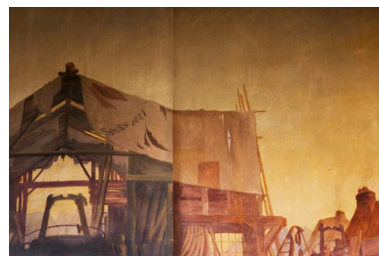

Détail de Chantier Naval ;
avec l'inscription du numéro
de bateau SUSS, 1841.
Phot. Hubert Bouvet
IVR31_20116200985NUCA