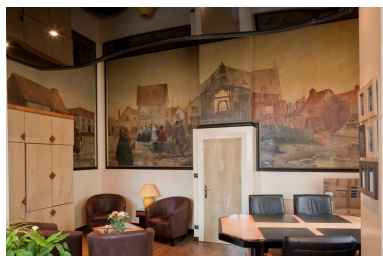

Statut, intérêt et protection

Protections : inscrit au titre objet, 1989/06/19

Statut de la propriété : propriété de la commune

Illustrations

Vue générale du bureau du maire.
Phot. Hubert Bouvet
IVR31_20116200982NUCA