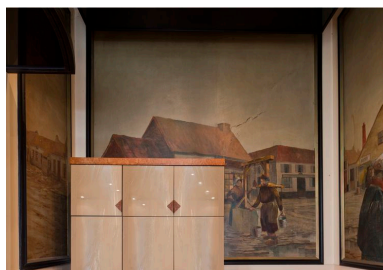

La toile Mairie et Octroi,
sur le mur de gauche.
Phot. Hubert Bouvet
IVR31_20116200983NUCA

Dossiers liés

Oeuvre(s) contenue(s) :

Oeuvre(s) en rapport :

Le mobilier de l'Hôtel de ville de berck (IM62000003) Nord-Pas-de-Calais, Pas-de-Calais, Berck

Auteur(s) du dossier : Sophie Luchier

Copyright(s) : (c) Région Hauts-de-France - Inventaire général