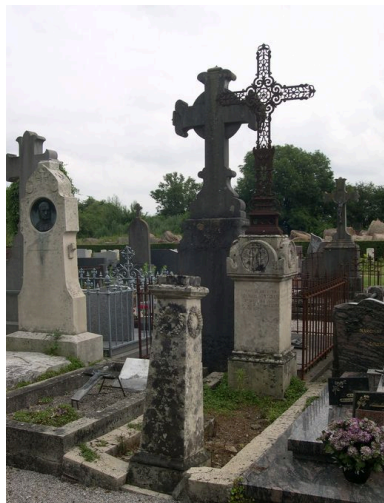

Illustrations

Vue générale.
Phot. Isabelle Barbedor
IVR22_20068010217NUCA