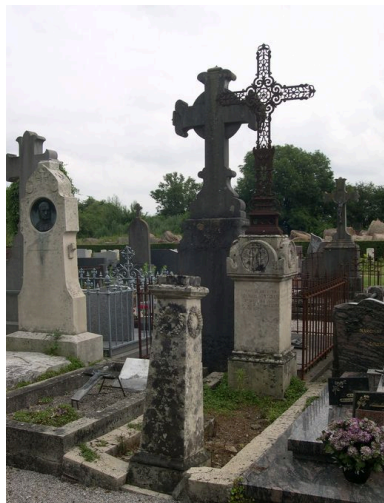

Description

La concession, délimitée par une bordure, contient deux tombeaux : un pilier couronné surmonté d'une croix en fonte ajourée, au fond de la concession, et un obélisque orné de couronnes mortuaires, au devant, tous deux en calcaire.

Décor

Techniques : sculpture
Représentations : couronne mortuaire ; symbole funéraire,

Statut, intérêt et protection

Cette concession contient deux tombeaux provenant de l'ancien cimetière. Celui de Félicité Saint-Aubin a été réalisé vers 1854 (date de son décès), le deuxième tombeau (illisible) est peut-être contemporain.

Statut de la propriété : propriété publique

Illustrations

Vue générale.
Phot. Isabelle Barbedor
IVR22_20068010217NUCA

Vue de détail : décor
sculpté en face antérieure.
Phot. Isabelle Barbedor
IVR22_20068010218NUCA