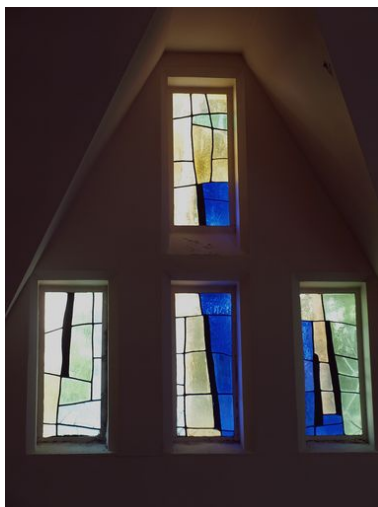

Vue générale
Phot. Maya Bennani
IVR31_20106203162NUCA