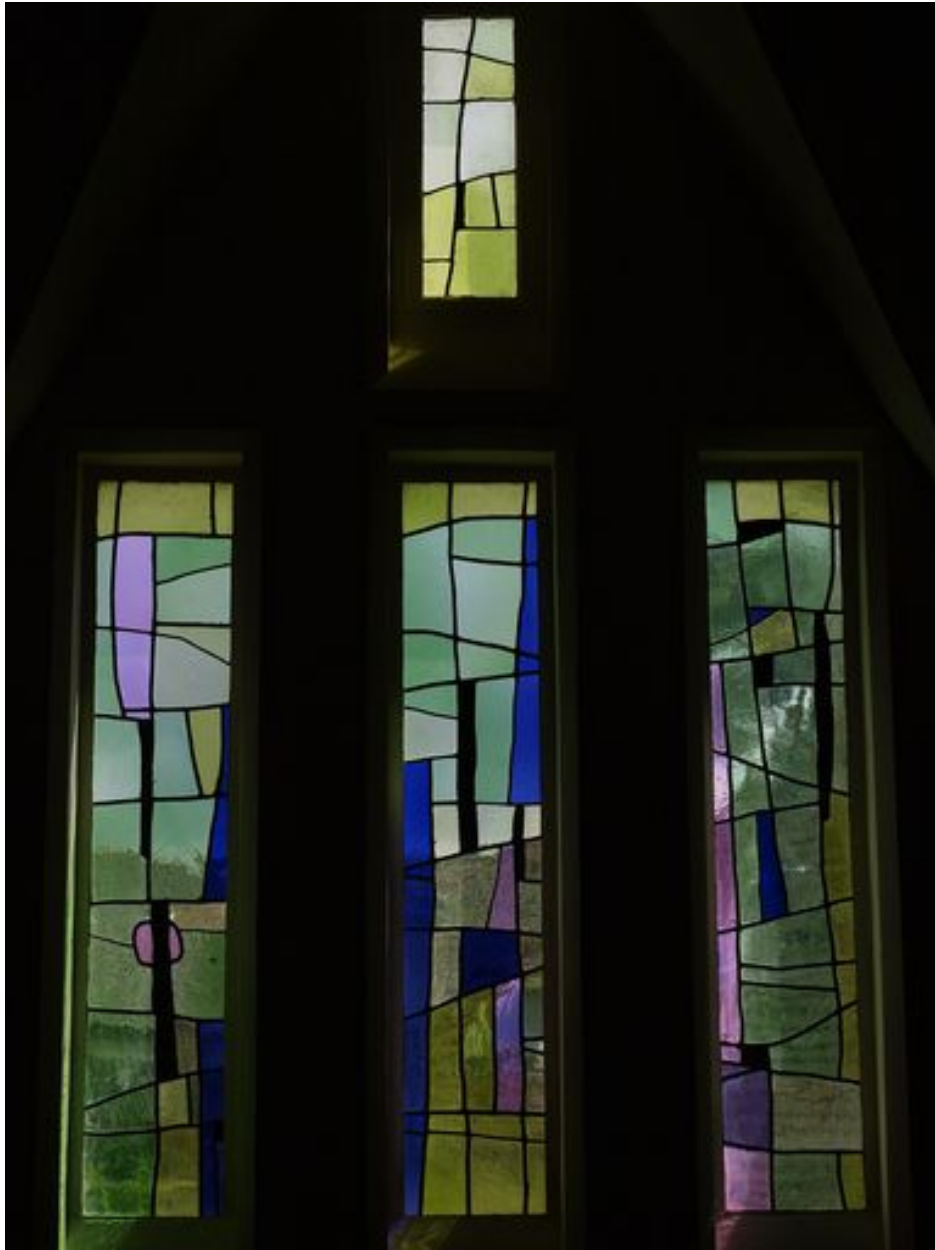

Vue générale

IVR31_20106203167NUCA

Auteur de l'illustration : Maya Bennani

Date de prise de vue : 2010

(c) Ville de Saint-Omer ; (c) Région Hauts-de-France - Inventaire général
reproduction soumise à autorisation du titulaire des droits d'exploitation