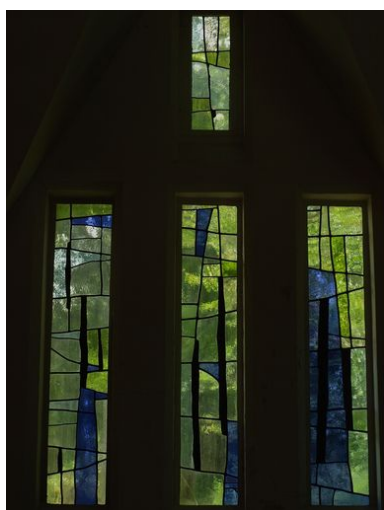

Vue générale
Phot. Maya Bennani
IVR31_20106203164NUCA