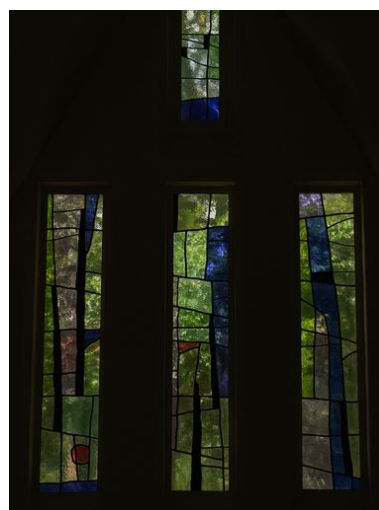

Vue générale
Phot. Maya Bennani
IVR31_20106203166NUCA

Dossiers liés

Oeuvre(s) contenue(s) :

Oeuvre(s) en rapport :

Présentation du mobilier de la chapelle Sainte-Barbe (IM62002689) Nord-Pas-de-Calais, Pas-de-Calais, Helfaut, près du Bois de l'Hermitage, route de Blendecques

Auteur(s) du dossier : Floriana Bardoneschi, Bruno Decrock

Copyright(s) : (c) Commune de Saint-Omer ; (c) Région Hauts-de-France - Inventaire général