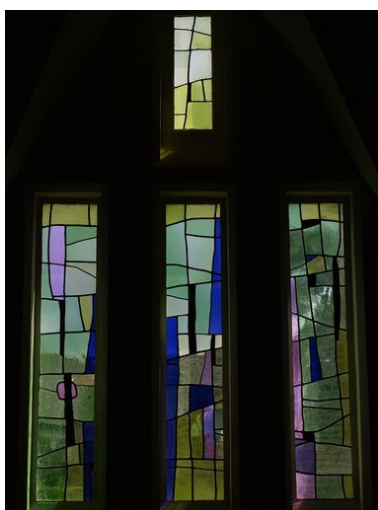

Vue générale
Phot. Maya Bennani
IVR31_20106203167NUCA